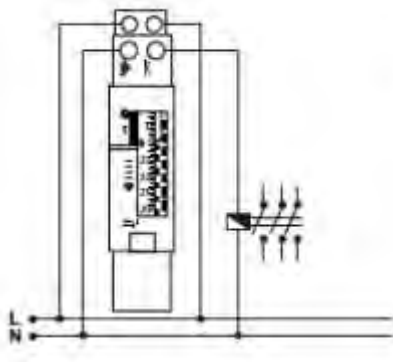

ΛΕΙΤΟΥΡΓΙΑ

Ο χρόνος λειτουργίας που ζητείται από τους χρήστες ρυθμίζεται μετακινώντας τις ακίδες στη συσκευή προς τα δεξιά (OFF) ή προς τα αριστερά (ON). Κάθε καρφίτσα αντιστοιχεί σε 15 λεπτά. Η τρέχουσα ώρα ρυθμίζεται γυρνώντας τον κατακόρυφο επιλογέα προς τα κάτω.

Ο χειροκίνητος διακόπτης λειτουργίας στον μπροστινό πίνακα επιτρέπει τη χειροκίνητη λειτουργία της συσκευής ανεξάρτητα από τη ρυθμισμένη ώρα.

- : Αυτόματος έλεγχος προγραμμάτων 24H
- **I** : Μόνιμος έλεγχος ON

Διάγραμμα συνδεσμολογίας