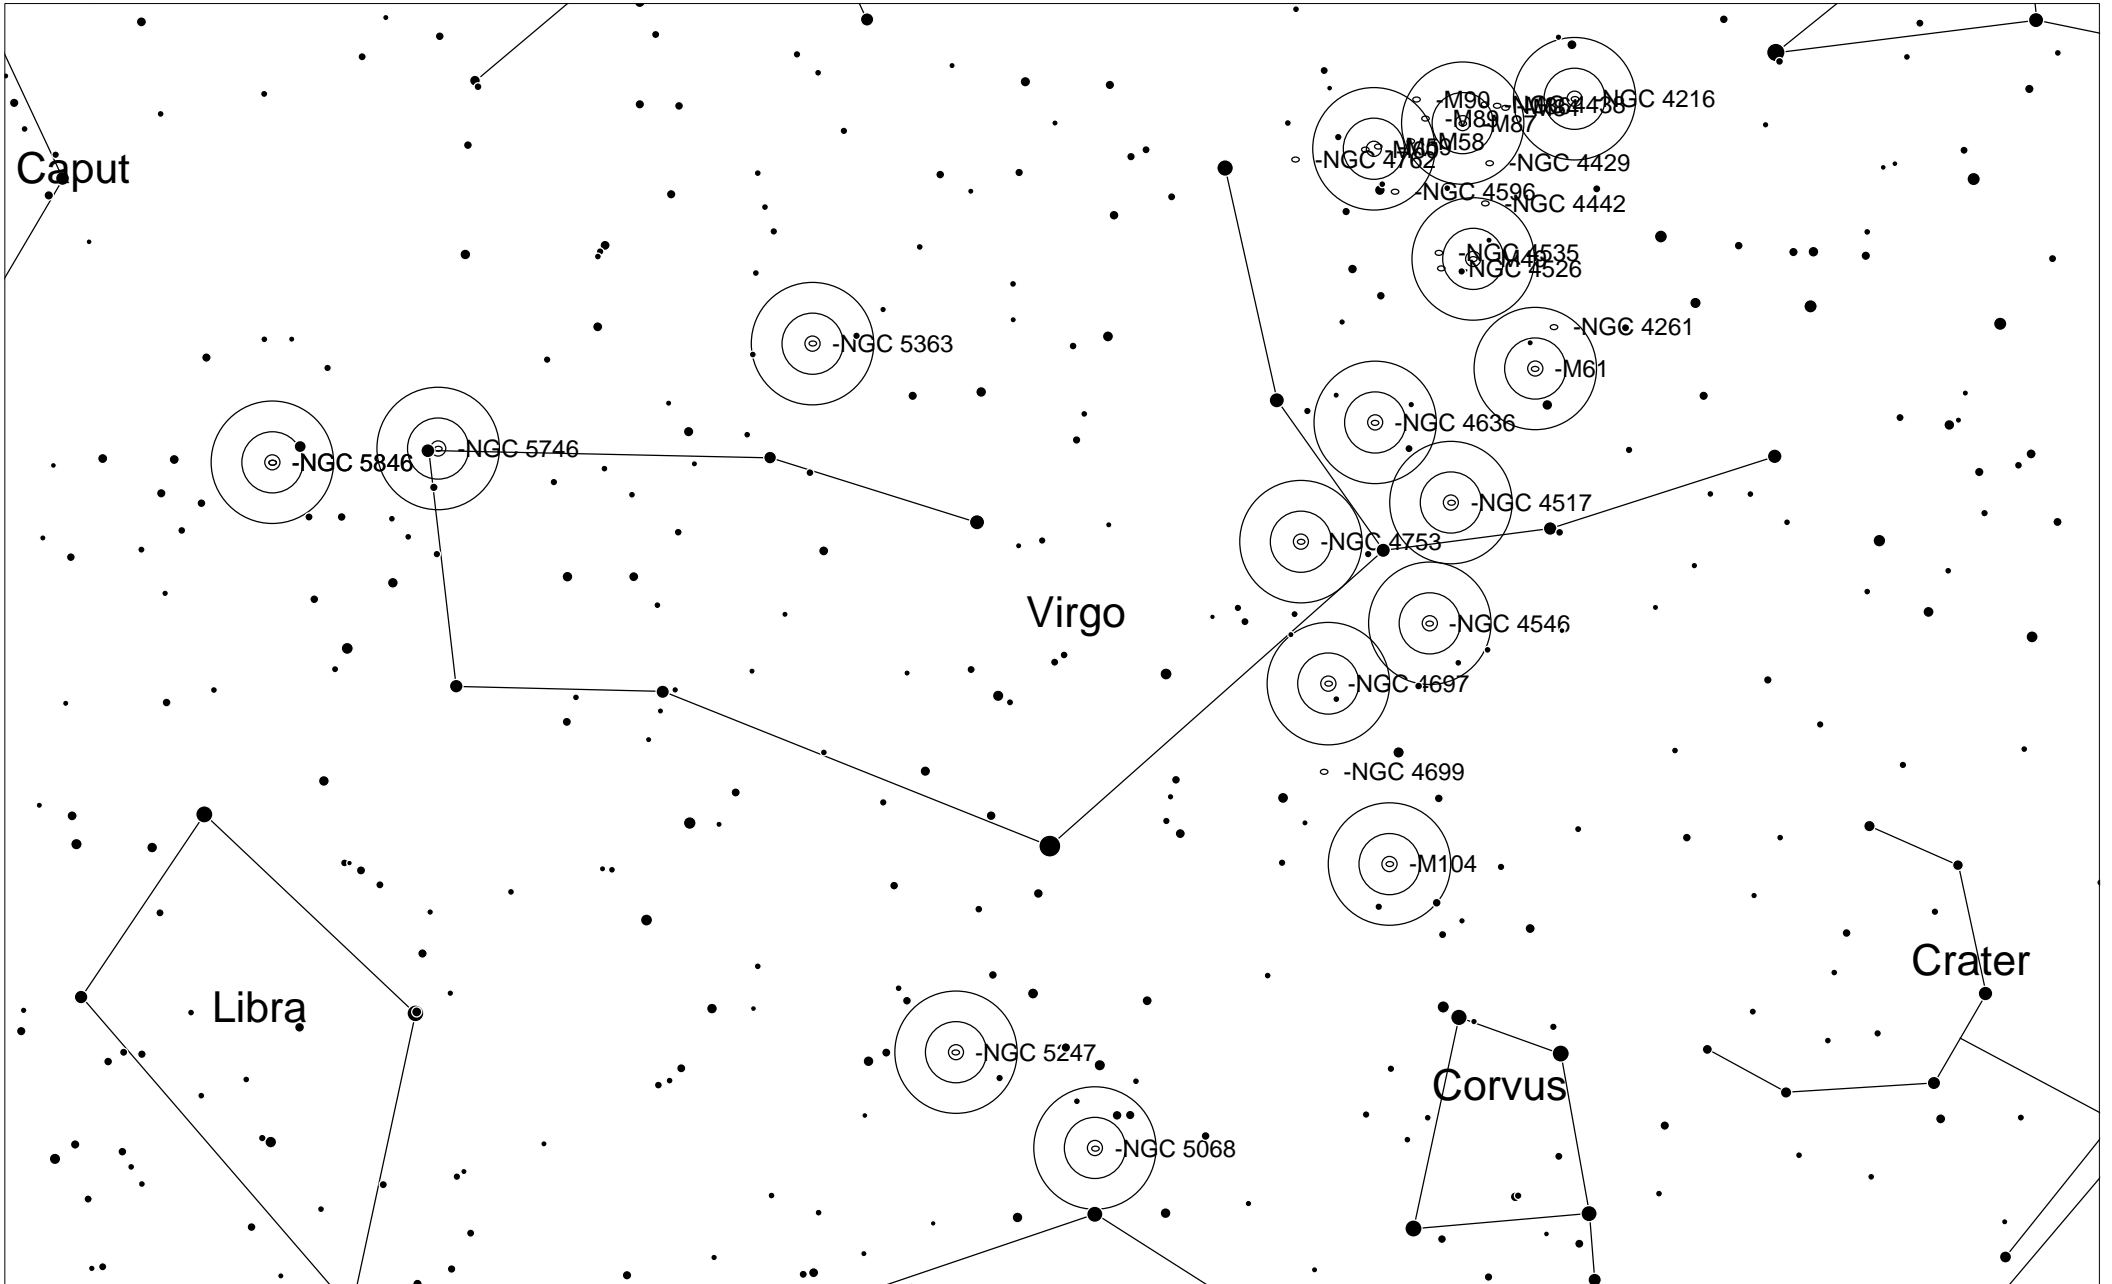

C	D	E	F	O	P	Q	R	AF
1				Typo	Cost	Size	Mag 1	Mag 2	Note
2		NGC 4216	UGC 7284	Gx	Vir	7,80	10,00	12,80	Notes: H I 35 UGC 7284 edge on streak two other in field
3		NGC 4261	UGC 7360	Gx	Vir	3,80	10,40	13,30	Notes: H II 139 NGC 4264 @ 3.4' NGC 4257 @ 7.1 UGC 7360 3C27
4		NGC 4303	M61	Gx	Vir	6,50	9,60	13,40	Notes: SN 1926 1961 1964 NGC 4301 @ 10.0' H I 139 L face-on
5		NGC 4374	M84 - Markarian's Chain	Gx	Vir	6,70	9,10	13,00	Notes: Markarian's chain NGC 4387 @ 10.5' center of Virgo cl
6		NGC 4406	M86 - Markarian's chain	Gx	Vir	9,80	8,90	13,20	Notes: Markarian's chain comp superimposed @ 1.4' NGC 4402 @
7		NGC 4429	UGC 7568	Gx	Vir	5,80	10,00	12,80	Notes: H II 65 oval w large outer ring
8		NGC 4438	The Eyes, UGC 7574	Gx	Vir	8,50	10,20	13,60	Notes: H I 28 Markarian's chain NGC 4435 @ 4.4' long filamen
9		NGC 4442	UGC 7583	Gx	Vir	4,50	10,40	12,60	Notes: H II 156
10		NGC 4472	M49	Gx	Vir	9,80	8,40	13,20	Notes: NGC 4467 @ 4.2' NGC 4470 @ 10.5' NGC 4465 @ 5.8'
11		NGC 4486	M87 - Virgo A, Smoking Gun (active center of M87)	Gx	Vir	8,70	8,60	13,00	Notes: B in Virgo cluster NGC 4486A @ 7.5' ssf NGC 4486B @ 7
12		NGC 4517	NGC 4437	Gx	Vir	10,20	10,40	13,30	Notes: H IV 5 NGC 4517A @ 17.0' long narrow streak w dust pa
13		NGC 4526	Lost Galaxy, UGC 7718	Gx	Vir	7,00	9,70	12,70	Notes: H I 31 lenticular between two 7th mag stars
14		NGC 4535	Lost Galaxy, UGC 7727, McLeish's Object	Gx	Vir	6,90	10,00	13,70	Notes: H II 500 Ho 420b @ 5.0' S-shaped spiral
15		NGC 4546	MCG-01-32-027	Gx	Vir	3,30	10,30	11,90	Notes: H I 160
16		NGC 4552	M89	Gx	Vir	5,30	9,80	13,20	Notes:
17		NGC 4569	M90	Gx	Vir	9,90	9,50	13,40	Notes: IC 3583 @ 6.0' vseBN in B diff bar w much dark matter
18		NGC 4579	M58	Gx	Vir	6,00	9,70	13,10	Notes: fine compact spiral
19		NGC 4594	M104 - Sombrero Galaxy	Gx	Vir	8,60	8,00	11,60	Notes: H I 43 dark equatorial lane Sombrero Galaxy
20		NGC 4596	UGC 7828	Gx	Vir	4,00	10,40	13,00	Notes: H I 24 NGC 4608 @ 19.0' disc w projecting ansae
21		NGC 4621	M59	Gx	Vir	5,30	9,60	12,90	Notes: B diff N smooth arms
22		NGC 4636	NGC 4624?	Gx	Vir	5,90	9,50	13,10	Notes: H II 38
23		NGC 4649	M60, VV206	Gx	Vir	7,60	8,80	12,90	Notes: NGC 4647 @ 2.5'
24		NGC 4697	MCG-01-33-010	Gx	Vir	6,20	9,20	13,10	Notes: H I 39
25		NGC 4699	MCG-01-33-013	Gx	Vir	3,80	9,50	11,90	Notes: H I 129
26		NGC 4753	UGC 8009	Gx	Vir	5,10	9,90	12,90	Notes: H I 16 SN 1965i
27		NGC 4762	UGC 8016	Gx	Vir	8,60	10,30	13,00	Notes: H II 75 NGC 4754 @ 10.5' thick streak w tufts at ends
28		NGC 5068	ESO 576-29	Gx	Vir	7,30	10,00	14,00	Notes: H II 312 Coarse spiral NGC 5087 in field
29		NGC 5247	ESO 577-14	Gx	Vir	5,40	10,00	13,40	Notes: H II 297 Fine S-shaped double arm spiral
30		NGC 5363	UGC 8847	Gx	Vir	4,60	10,10	12,50	Notes: H I 6 P w NGC 5364 at 14.5' 2 B dif N in contact
31		NGC 5746	UGC 9499	Gx	Vir	6,90	10,30	12,60	Notes: H I 126 vsBN in B cent.bulge NGC 5740 at 18' edge on
32		NGC 5846	UGC 9706	Gx	Vir	4,00	10,00	13,00	Notes: H I 128 Brightest in group P w NGC 5846A at 1' NGC 58

Virgo - Telrad mag < 10,5

Casaletto 2008-1-27 23h00m C: 13h25m -04°35' L:+68°22' O:0° ARC EQ Cat: BSC -

Magnitudine: : 0 1 2 3 4 5 6 Stelle variat Stelle doppi Comete Asteroidi Pianeti

Nebulose: Gx Oc Gc Pl Neb N+C Star Unk