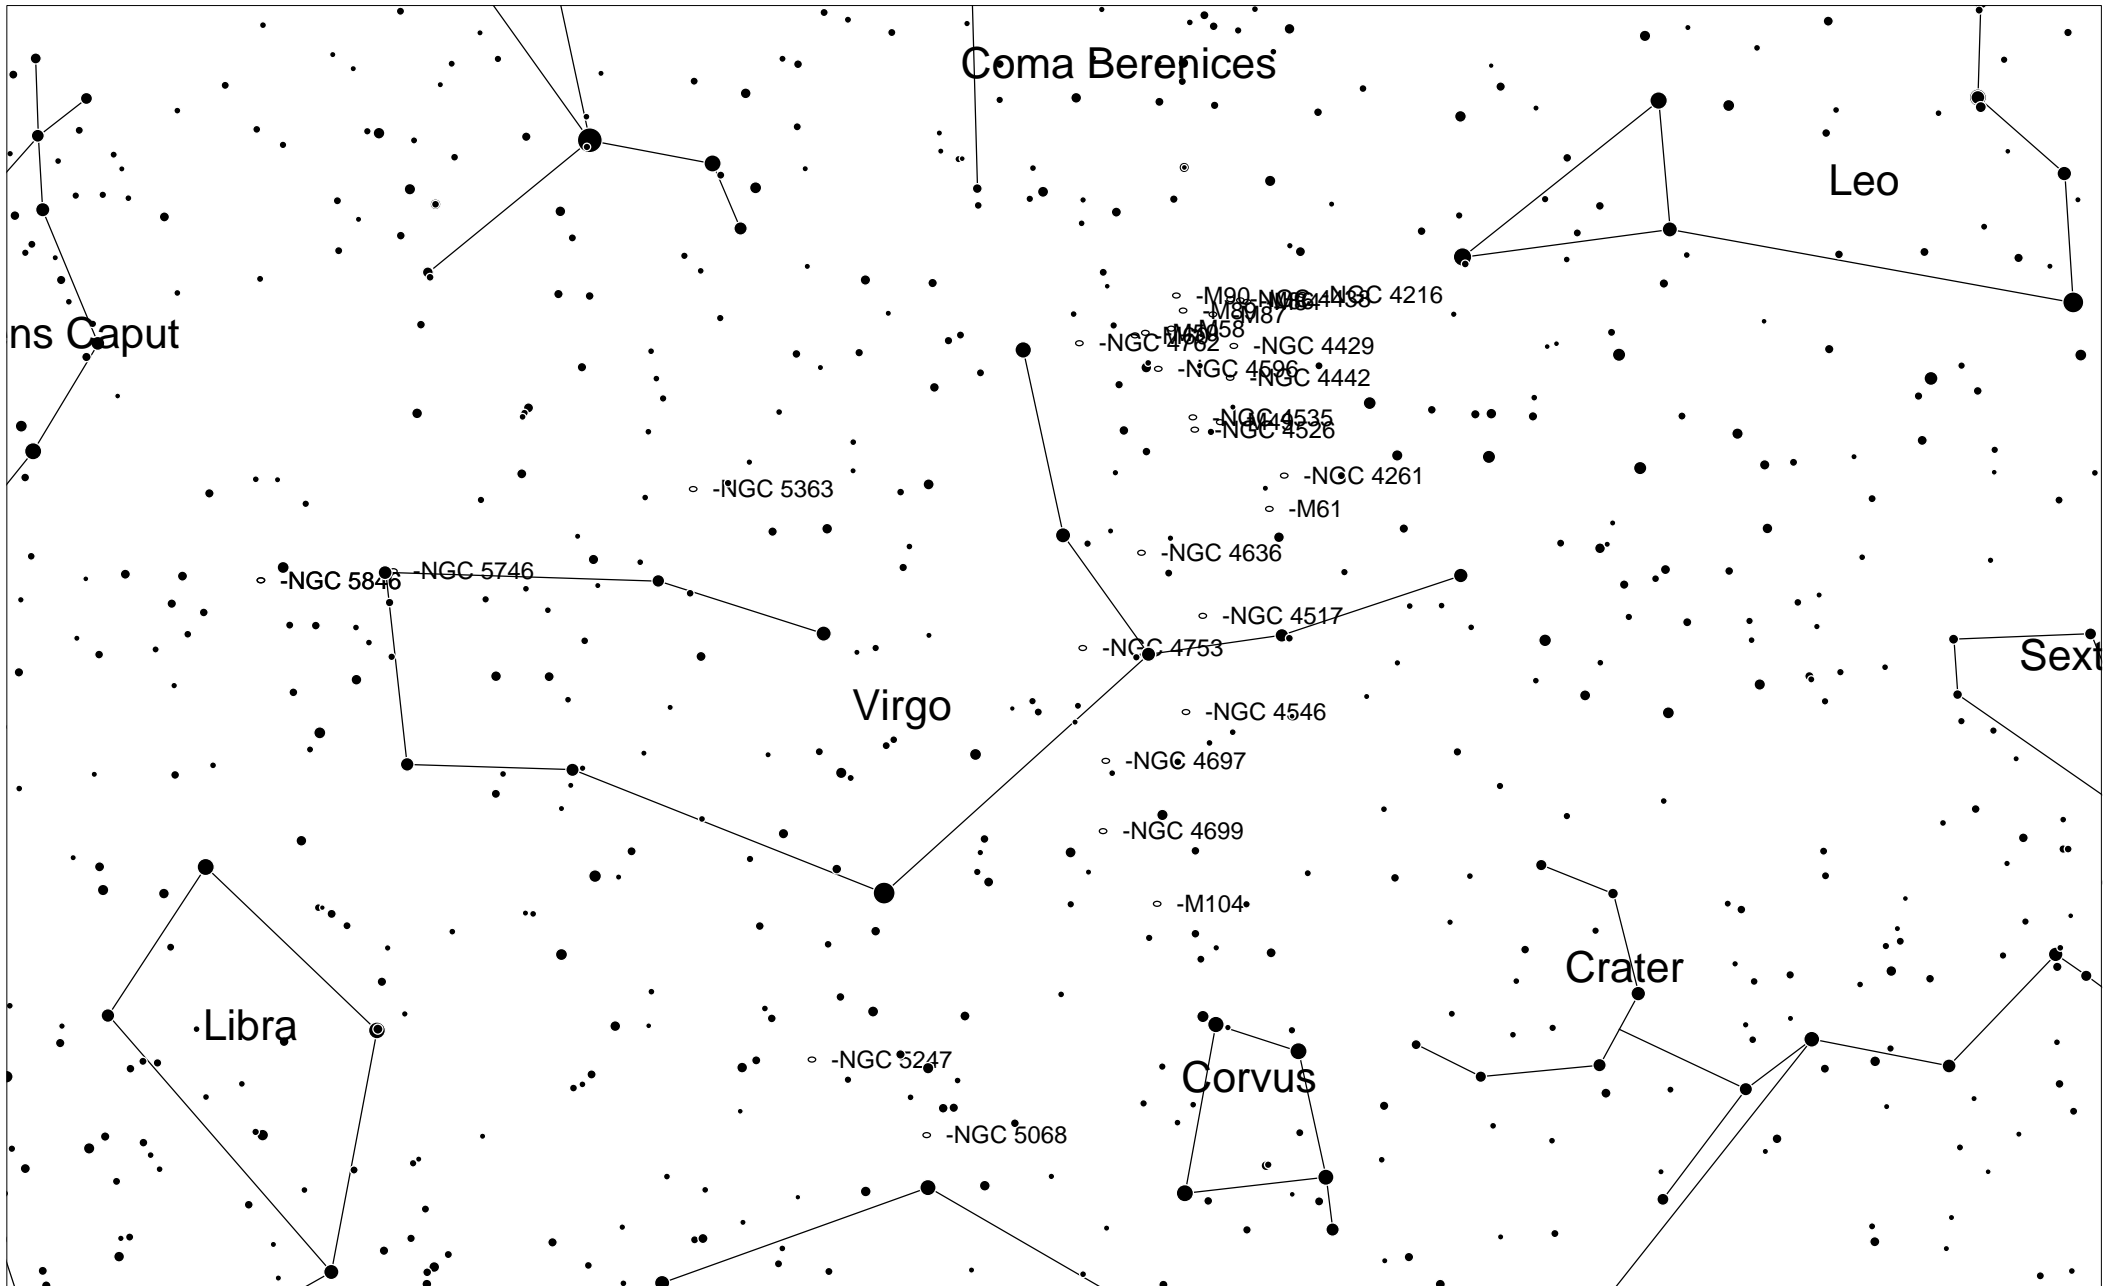

Virgo - Generale

Casaletto 2008-1-27 23h00m C: 12h57m -01°08' L:+85°27' O:0° ARC EQ Cat: BSC -
 13h35m54.11s +18°58'22.3" * BD+19 2689 mV:10.28 B-V: 0.63 sp:F8 Dbl: 1.10"/ 4.30m pm: 0.008 0.004

Magnitudine: : 0 1 2 3 4 5 6 Stelle variat Stelle doppi Comete Asteroidi Pianeti