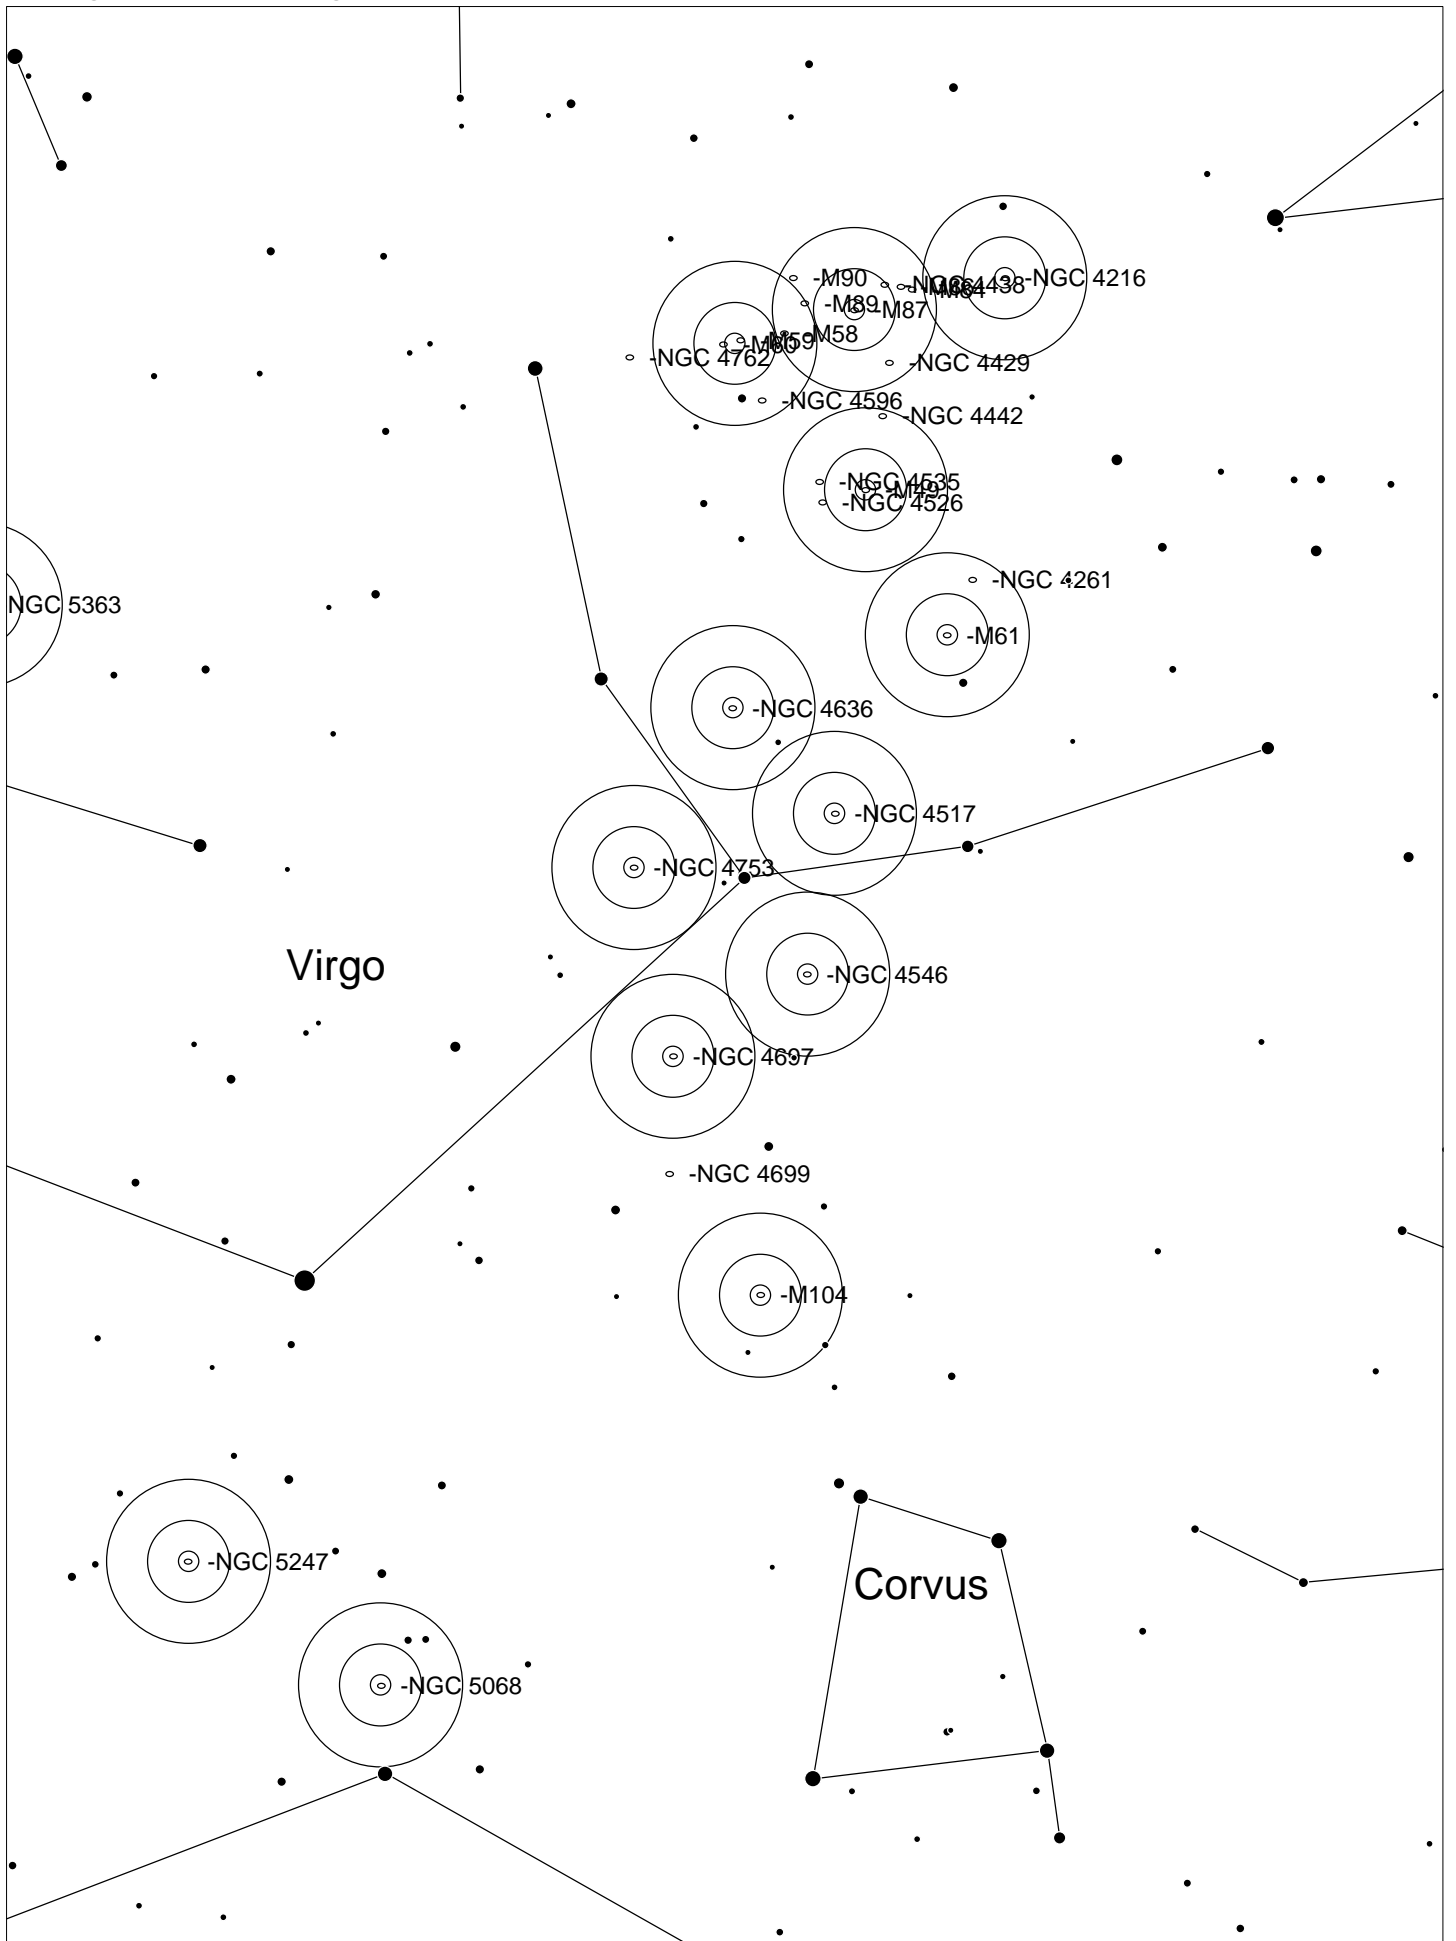

Virgo - Generale

Casaletto 2008-1-27 23h00m C: 12h57m -01°08' L:+85°27' O:0° ARC EQ Cat: BSC -
 13h35m54.11s +18°58'22.3" * BD+19 2689 mV:10.28 B-V: 0.63 sp:F8 Dbl: 1.10"/ 4.30m pm: 0.008 0.004

Magnitudine: : 0 1 2 3 4 5 6 Stelle variat Stelle doppi Comete Asteroidi Pianeti

Virgo - Telrad mag < 10,5

Casaletto 2008-1-27 23h00m C: 13h25m -04°35' L:+68°22' O:0° ARC EQ Cat: BSC -

Magnitudine: : 0 1 2 3 4 5 6 Stelle variat Stelle doppi Comete Asteroidi Pianeti

Nebulose: Gx Oc Gc Pl Neb N+C Star Unk

Virgo - Telrad mag < 10,5 - 01

Casaletto 2008-1-27 23h00m C: 12h44m -03°51' L:+35°00' O:0° ARC EQ Cat: BSC -

Magnitudine: : 0	1	2	3	4	5	6	☉	☿	♁	♃	♅
							Stelle variat	Stelle doppi	Comete	Asteroidi	Pianeti
Nebulose:	○	⊖	⊕	○	□	⊞	+	×			
	Gx	Oc	Gc	PI	Neb	N+C	Star	Unk			