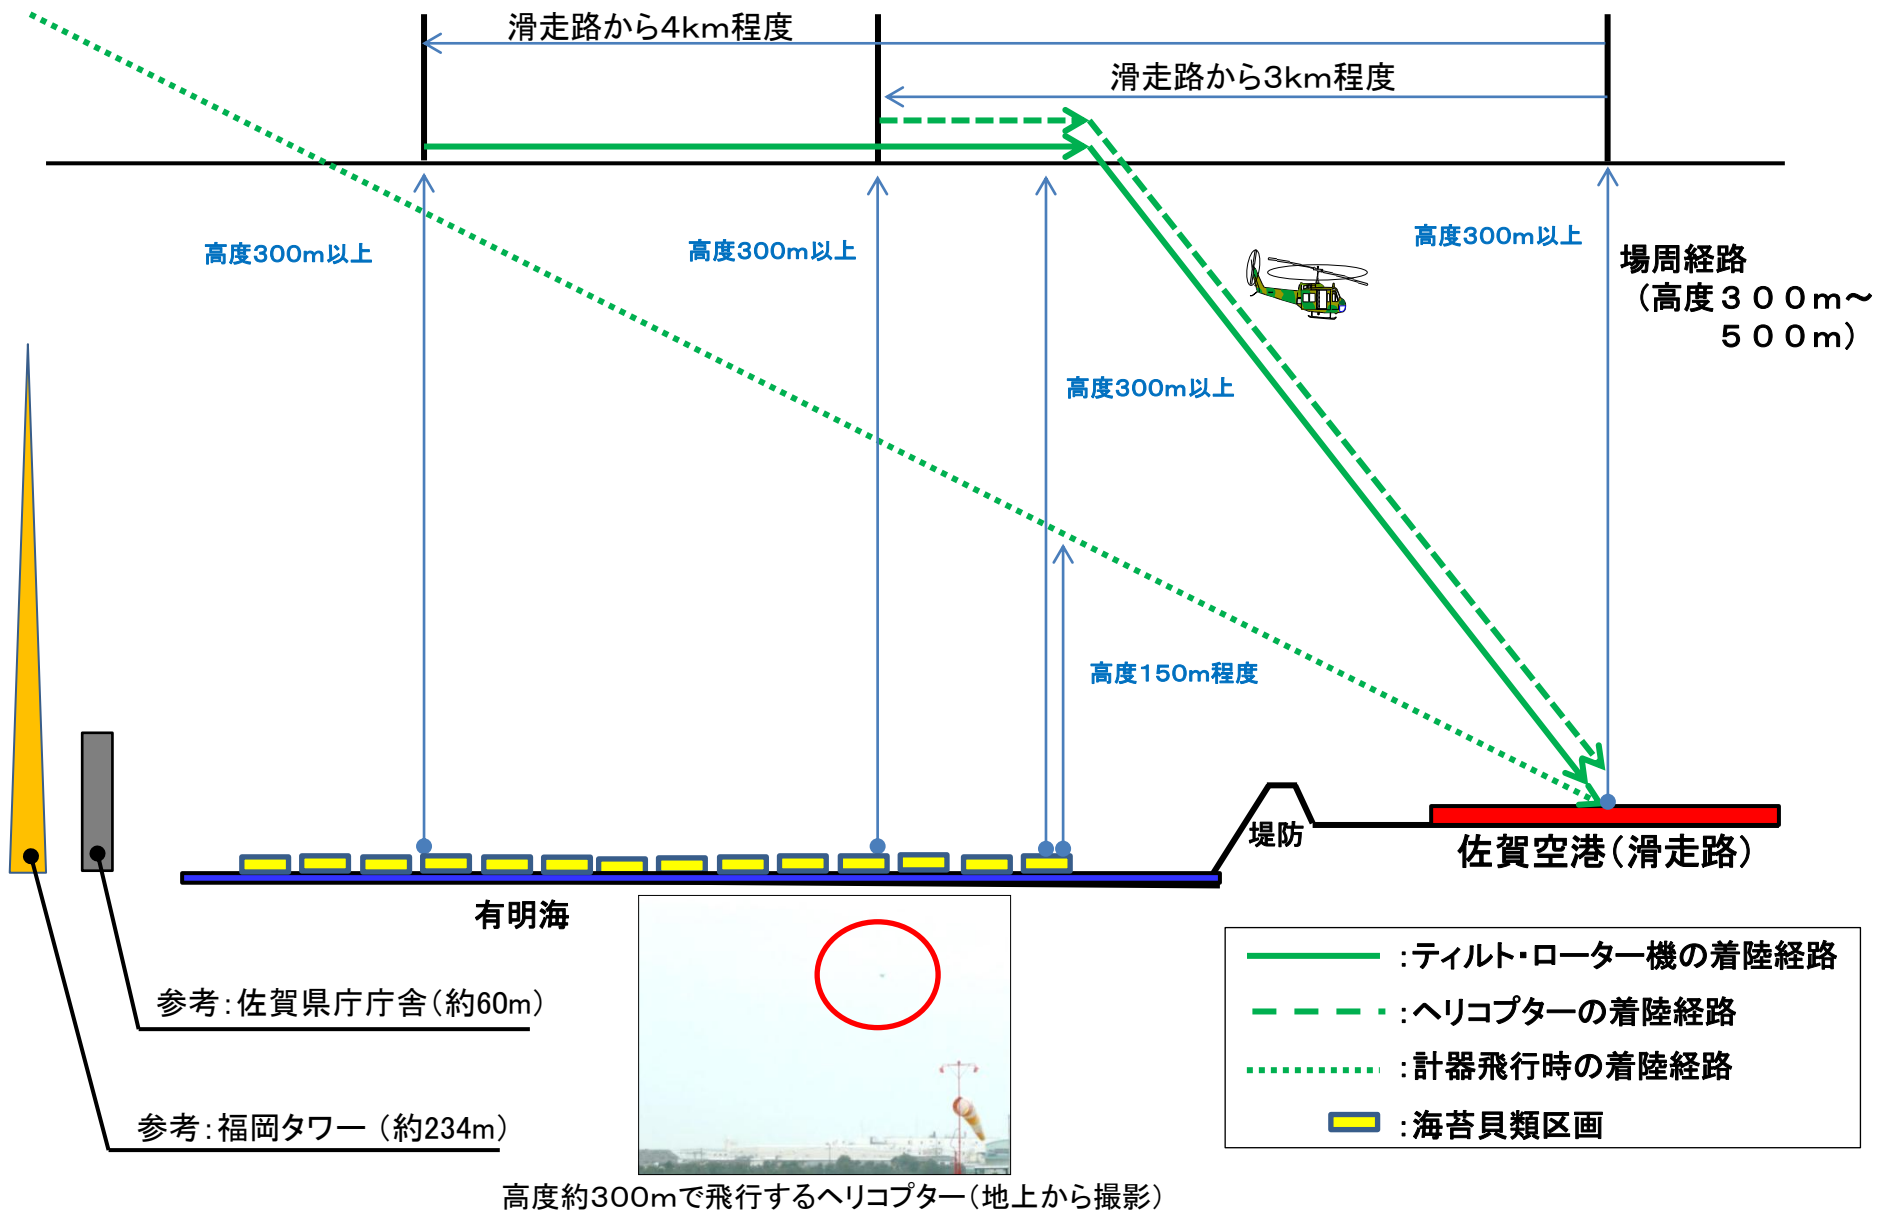

■ 佐賀空港における場周経路規模イメージ

※ 佐賀県有明海海苔貝類区画漁業権図に有明佐賀空港における飛行経路(場周経路)を記載

■ 佐賀空港周辺における着陸時の飛行経路断面図(東側)(イメージ)

注 離陸時は着陸時よりも深い角度で上昇するため、着陸時よりも滑走路に近い距離で高度300m以上に到達

■ 佐賀空港周辺における着陸時の飛行経路断面図(西側)(イメージ)

注 離陸時は着陸時よりも深い角度で上昇するため、着陸時よりも滑走路に近い距離で高度300m以上に到達