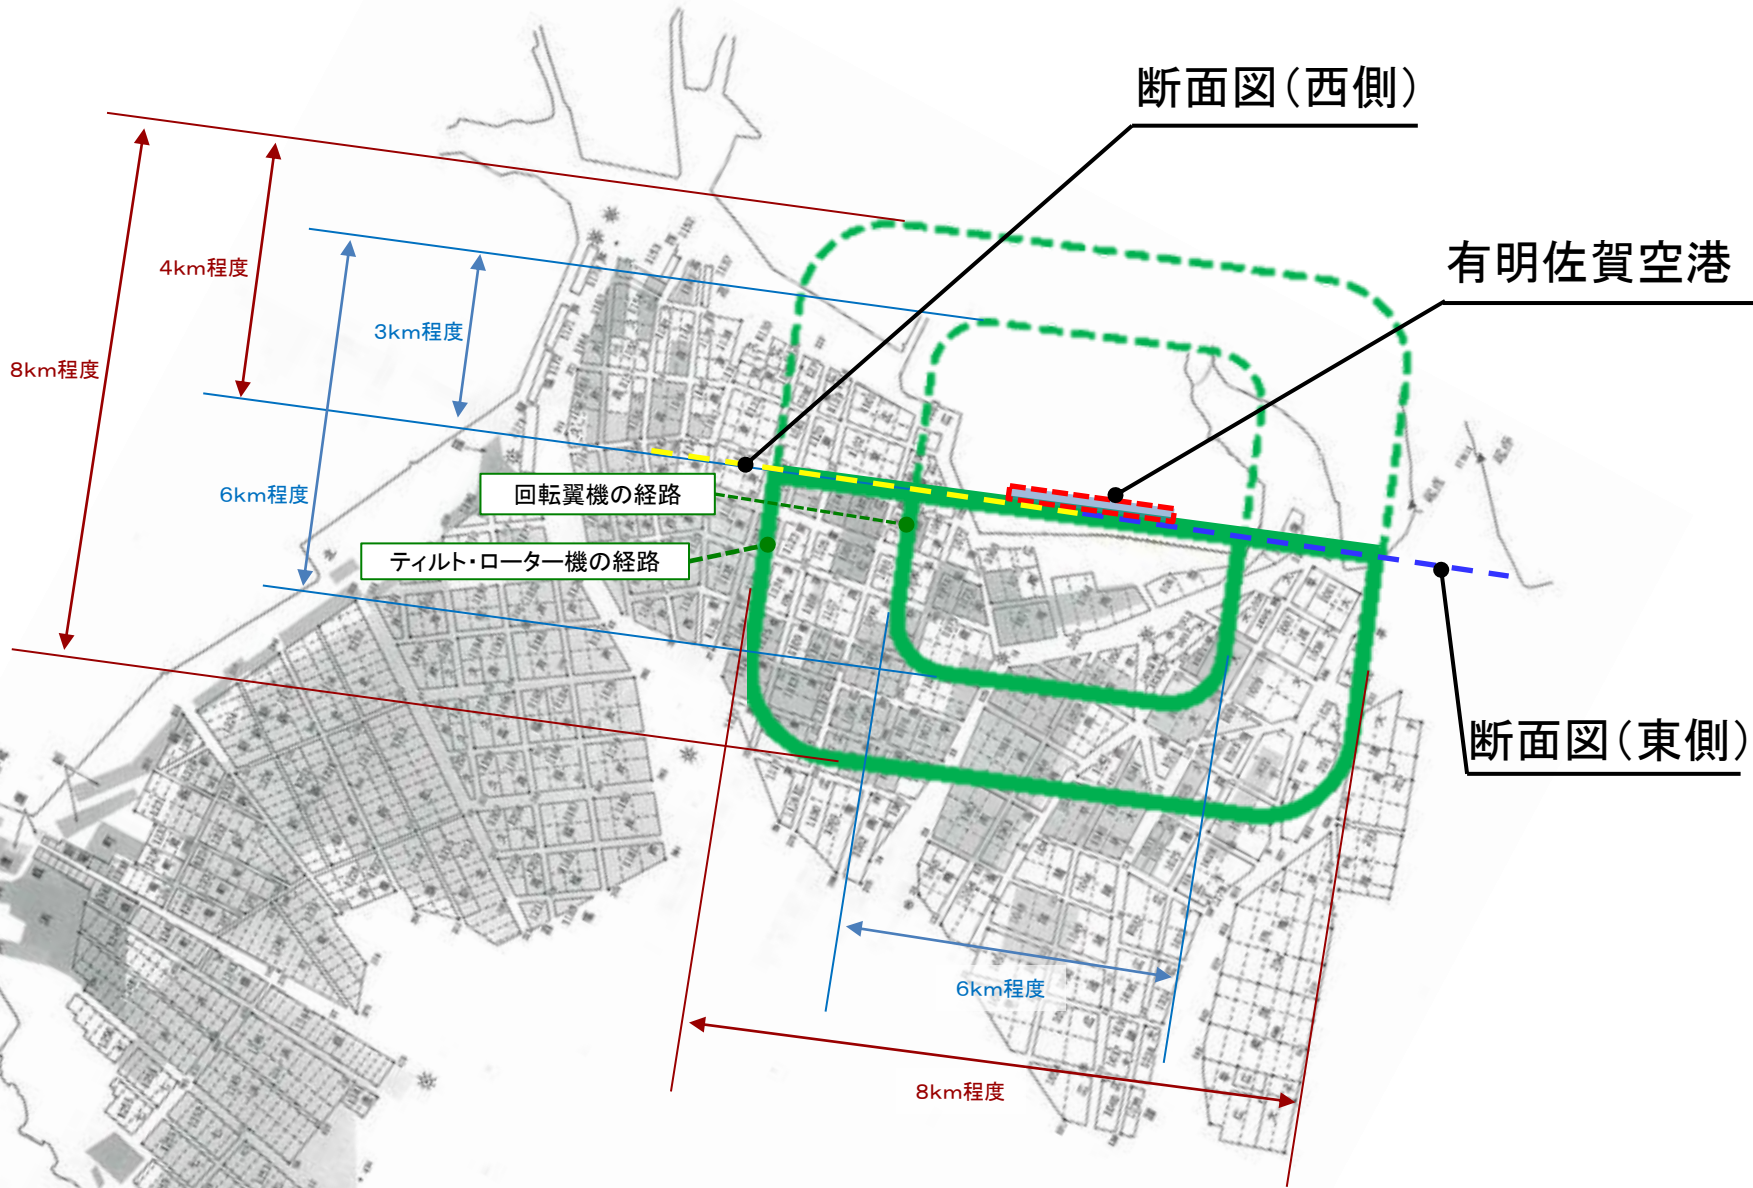

■ 佐賀空港における場周経路規模イメージ

※ 佐賀県有明海海苔貝類区画漁業権図に有明佐賀空港における飛行経路(場周経路)を記載

■ 佐賀空港周辺における着陸時の飛行経路断面図(東側)(イメージ)

注 離陸時は着陸時よりも深い角度で上昇するため、着陸時よりも滑走路に近い距離で高度300m以上に到達

■ 佐賀空港周辺における着陸時の飛行経路断面図(西側)(イメージ)

注 離陸時は着陸時よりも深い角度で上昇するため、着陸時よりも滑走路に近い距離で高度300m以上に到達