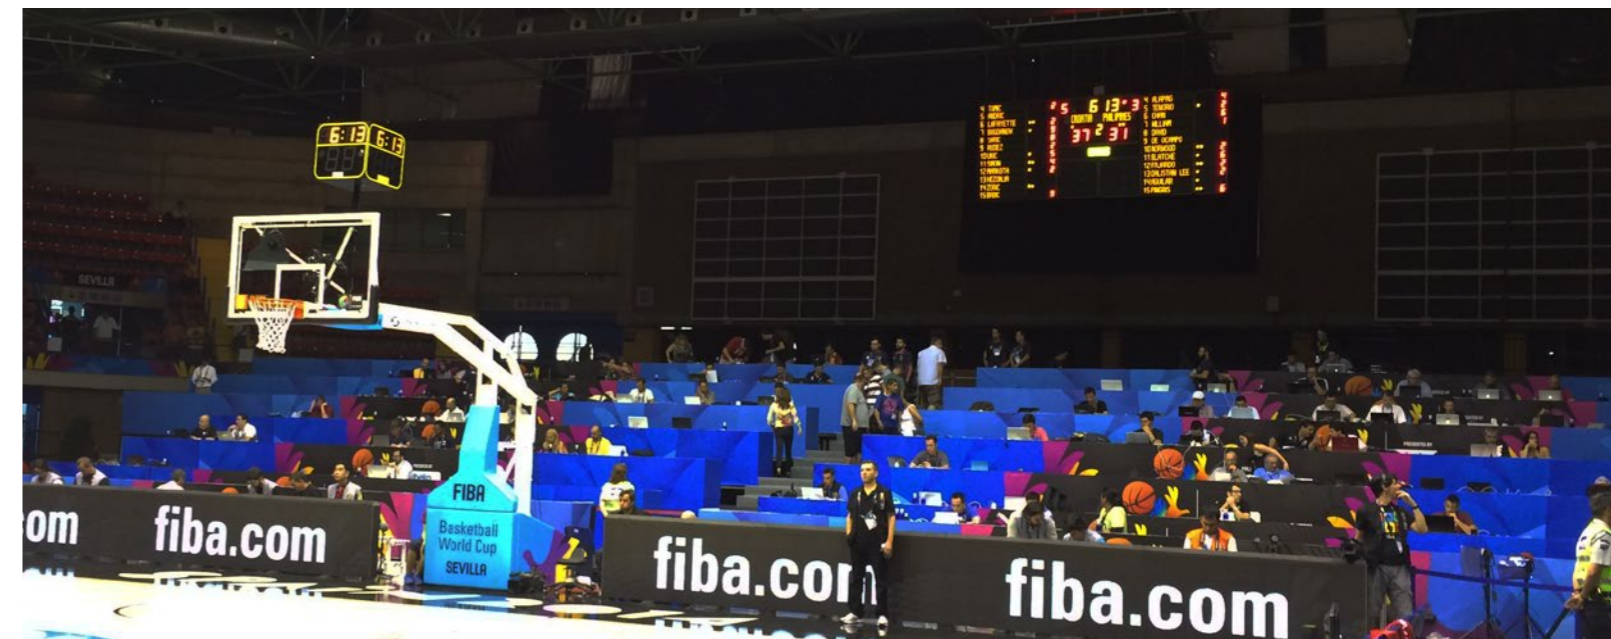

6030 Alpha	6130 Alpha	6230 Alpha	6330 Alpha	6530 Alpha	6730 12P H10 Alpha	6730 12P H15 Alpha	6730 14P H10 Alpha	6730 14P H15 Alpha
Dimensiones (L x H x P en mm)	L 2300 H 1300 P 80	L 2300 H 2000 P 80	L 3900 H 2000 P 80	L 3900 H 2000 P 80	L 4580 H 2000 P 80	L 6090 H 2000 P 80	L 6830 H 2770 P 80	L 6090 H 2320 P 80	L 6830 H 3220 P 80
Tiempo de juego / hora local	•	•	•	•	•	•	•	•	•
Puntuaciones	•	•	•	•	•	•	•	•	•
Tiempos muertos	•	•	•	•	•	•	•	•	•
Indicador de final de período de juego / parada del cronómetro	•	•	•	•	•	•	•	•	•
Número del período	•	•	•	•	•	•	•	•	•
Faltas de equipo	•	•	•	•	•	•	•	•	•
Tiempos de penalización	•	•	•	•	•	•	•	•	•
Resultados de sets anteriores	•	•	•	•	•	•	•	•	•
Sets ganados	•	•	•	•	•	•	•	•	•
Puntos por jugador	•	•	•	•	•	•	•	•	•
Penalizaciones con números de los jugadores	•	•	•	•	•	•	•	•	•
Faltas individuales con números de jugadores	•	•	•	•	•	•	•	•	•
Nombres de jugadores	•	•	•	•	•	•	•	•	•
Nombres de equipos programables	•	•	•	•	•	•	•	•	•

P | Números de jugadores: 12, 14 o, previa solicitud, 16

H | Altura de los dígitos: 10 o 15 cm