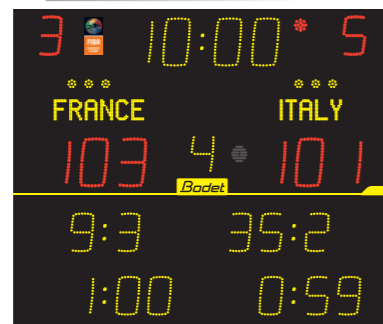

8T225 ALPHA