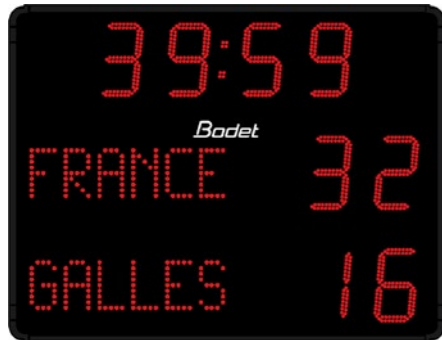

Marcadores deportivos

Alfanumérico

Con nombres de equipos configurables

MARCADORES DISPONIBLES EN DOS VERSIONES

Marcador adhesivo loc/visit (Classic) o visualización LED configurable (Alfanumérico).

Serie 25 cm - Distancia de visualización 120 m

2025 CLASSIC

2025 SCORE 2D

2025 CLUB

> Posibilidad de visualizar la temperatura cuando no hay partidos

2025 ALPHA

Nombre de los equipos programables

	2025 Score	2025 Club	2025 Classic	2025 Classic P	2025 Alpha
Dimensiones (L x H x P en mm)	L 1500 H 385 P 85	L 1500 H 620 P 85	L 1500 H 1130 P 85	L 1500 H 1130 P 85	L 1500 H 1130 P 85
Tiempo de juego		•	•	•	•
Hora local			•	•	•
Puntuaciones	•	•	•	•	•
Nombres de equipos programables					•
Número del periodo				•	

Serie 45 cm - Distancia de visualización 200 m

2045 CLASSIC

2045 SCORE 2D

2045 CLUB

> Posibilidad de visualizar la temperatura cuando no hay partidos

2045 ALPHA

Nombre de los equipos programables

	2045 Score	2045 Club	2045 Classic	2045 Alpha
Dimensiones (L x H x P en mm)	L 2400 H 620 P 85	L 2400 H 1245 P 85	L 2400 H 1382 P 85	L 2400 H 1875 P 85
Tiempo de juego		•	•	•
Hora local			•	•
Puntuaciones	•	•	•	•
Nombres de equipos programables				•

Consolas

SCOREPAD

- Dimensiones (L x H en mm): 380 x 200
- Pantalla táctil: 7 pulgadas
- Comunicación inalámbrica o por cable
- Consola multideporte

CONSOLA POCKET

- Dimensiones (L x H en mm): 90 x 145
- Comunicación inalámbrica (868 MHz)
- Para BT2025 y BT2045 Score, Club y Classic