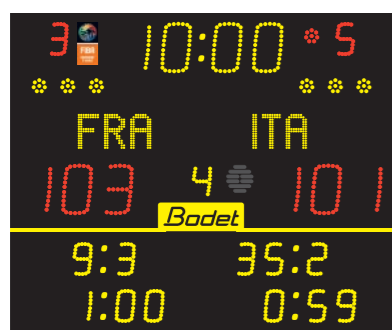

— Multideporte para interior

Marcadores sencillos y eficientes en formato compacto que incluyen las principales funciones para instalaciones deportivas de interior. Con una legibilidad perfecta, protección antigolpes y sin reflejos, nuestros marcadores están diseñados para durar y evolucionar con su nivel deportivo.

Marcadores deportivos

Alfanumérico

Con mensaje en movimiento y nombres de equipos configurables

MARCADORES DISPONIBLES EN DOS VERSIONES

Marcador adhesivo loc/visit (Classic) o visualización LED configurable (Alfanumérico).

Serie 15 cm - Distancia de visualización 60 m

8015 ALPHA

8T215 ALPHA

8T215-F6 ALPHA

	8015	8T215	8T215-F6
Dimensiones (L x H x P en mm)	L 1200 H 700 P 65	L 1200 H 1000 P 65	L 2130 H 1000 P 65
Tiempo de juego / hora local	•	•	•
Puntuaciones	•	•	•
Tiempos muertos	•	•	•
Indicador de final de período de juego / parada del cronómetro	•	•	•
Número del período	•	•	•
Faltas de equipo	•	•	•
Tiempos de penalización		•	•
Resultados de sets anteriores		•	•
Sets ganados	•	•	•
Faltas individuales con números de jugadores			•