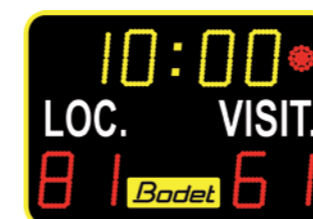

Deportes de lucha

SCOREPAD

- Dimensiones (L x H en mm): 380 x 200
- Pantalla táctil: 7 pulgadas
- Conexión con TV LCD (HDMI)

TV LCD

Visualización de los resultados con la consola scorepad (HDMI)

Carrera a pie

CHRONOLED

- Cronómetro (cuenta adelante o cuenta regresiva).
- Visualización de la hora
- Consola a distancia HF

Varios modelos para una visibilidad de 60 a 200 metros

Otros deportes

— Multideporte para interior y exterior

6015 COMPAK - INTERIOR

BTX6015 - EXTERIOR

Consola Pocket

Consola Xtrem

	6015 COMPAK	BTX6015
Dimensiones (L x H x P en mm)	L 860 H 600 P 80	L 1079 H 385 P 90
Tiempo de juego / hora local	•	•
Puntuaciones	•	•
Indicador de final de periodo de juego / parada del cronómetro	•	•
Consola Pocket	•	•
Consola Xtrem		•