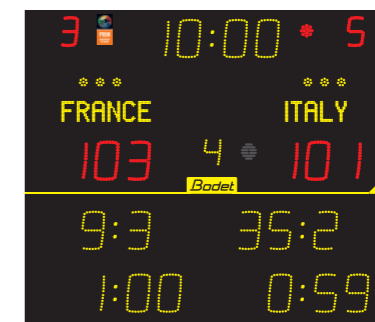

Disponibles en versión alfanumérica con los nombres de los equipos configurables o en versión adhesiva.

Serie 20 cm - Distancia de visualización 90 m

8020 ALPHA

8T120 ALPHA

8T120-F6 ALPHA

8T220 ALPHA

8NT220 ALPHA