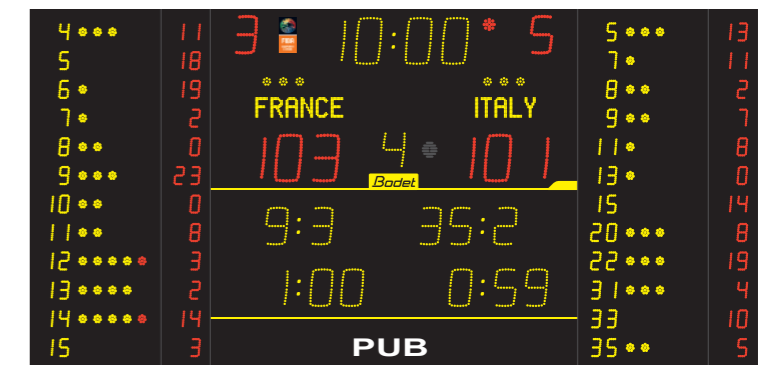

Disponibles en versión alfanumérica con los nombres de los equipos configurables o en versión adhesiva.

Serie 25 cm - Distancia de visualización 120 m

8025 ALPHA

8025-F6 ALPHA

8T225-F10 ALPHA

8T225-FS10 ALPHA