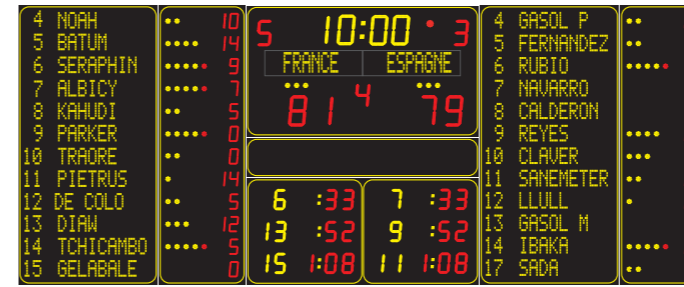

Nombres de equipos y de jugadores programables

Serie 30 cm - Distancia de visualización 150 m

6030 ALPHA

6130 ALPHA

6230 ALPHA LEVEL 2

6330 ALPHA LEVEL 2

6530 ALPHA LEVEL 2

6730 ALPHA 12P H15 LEVEL 1

6730 ALPHA 14P H15 LEVEL 1

	6030 Alpha	6130 Alpha	6230 Alpha	6330 Alpha	6530 Alpha	6730 12P H10 Alpha	6730 12P H15 Alpha	6730 14P H10 Alpha	6730 14P H15 Alpha
Dimensiones (L x H x P en mm)	L 2300 H 1300 P 80	L 2300 H 2000 P 80	L 3900 H 2000 P 80	L 3900 H 2000 P 80	L 4580 H 2000 P 80	L 6090 H 2000 P 80	L 6830 H 2770 P 80	L 6090 H 2320 P 80	L 6830 H 3220 P 80
Tiempo de juego / hora local	•	•	•	•	•	•	•	•	•
Puntuaciones	•	•	•	•	•	•	•	•	•
Tiempos muertos	•	•	•	•	•	•	•	•	•
Indicador de final de período de juego / parada del cronómetro	•	•	•	•	•	•	•	•	•
Número del período	•	•	•	•	•	•	•	•	•
Faltas de equipo	•	•	•	•	•	•	•	•	•
Tiempos de penalización	•	•	•	•	•	•	•	•	•
Resultados de sets anteriores	•	•	•	•	•	•	•	•	•
Sets ganados	•	•	•	•	•	•	•	•	•
Puntos por jugador	•	•	•	•	•	•	•	•	•
Penalizaciones con números de los jugadores	•	•	•	•	•	•	•	•	•
Faltas individuales con números de jugadores	•	•	•	•	•	•	•	•	•
Nombres de jugadores	•	•	•	•	•	•	•	•	•
Nombres de equipos programables	•	•	•	•	•	•	•	•	•