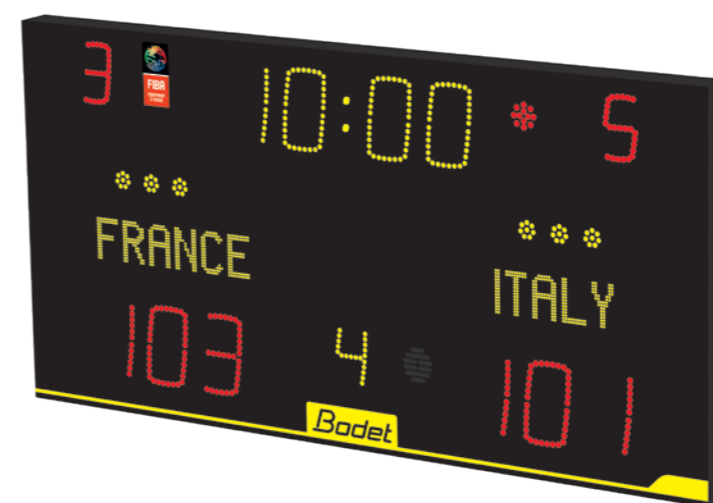

Serie 20 cm - Distancia de visualización 90 m

8020 ALPHA