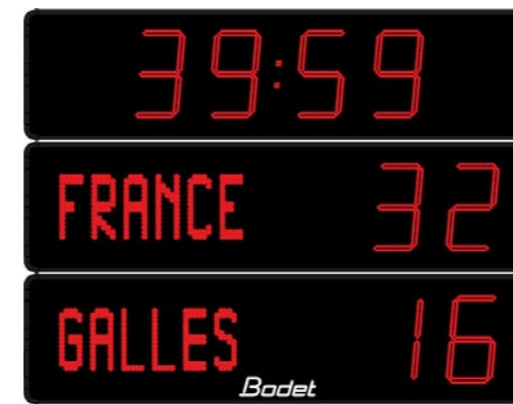

Serie 45 cm - Distancia de visualización 200 m

2045 CLASSIC

2045 SCORE 2D

2045 CLUB

> Posibilidad de visualizar la temperatura cuando no hay partidos

2045 ALPHA

Nombre de los equipos programables

	2045 Score	2045 Club	2045 Classic	2045 Alpha
Dimensiones (L x H x P en mm)	L 2400 H 620 P 85	L 2400 H 1245 P 85	L 2400 H 1382 P 85	L 2400 H 1875 P 85
Tiempo de juego		•	•	•
Hora local			•	•
Puntuaciones	•	•	•	•
Nombres de equipos programables				•

Consolas

SCOREPAD

- Dimensiones (L x H en mm): 380 x 200
- Pantalla táctil: 7 pulgadas
- Comunicación inalámbrica o por cable
- Consola multideporte

CONSOLA POCKET

- Dimensiones (L x H en mm): 90 x 145
- Comunicación inalámbrica (868 MHz)
- Para BT2025 y BT2045 Score, Club y Classic