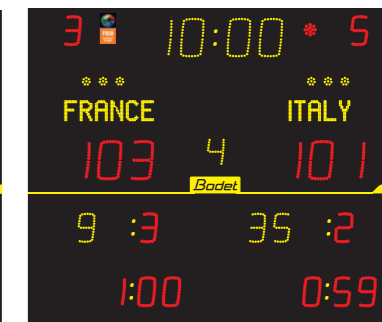

Disponibles en versión alfanumérica con los nombres de los equipos configurables o en versión adhesiva.

Serie 20 cm - Distancia de visualización 90 m

8020 ALPHA

8T120 ALPHA

8T120-F6 ALPHA

8T220 ALPHA

8NT220 ALPHA