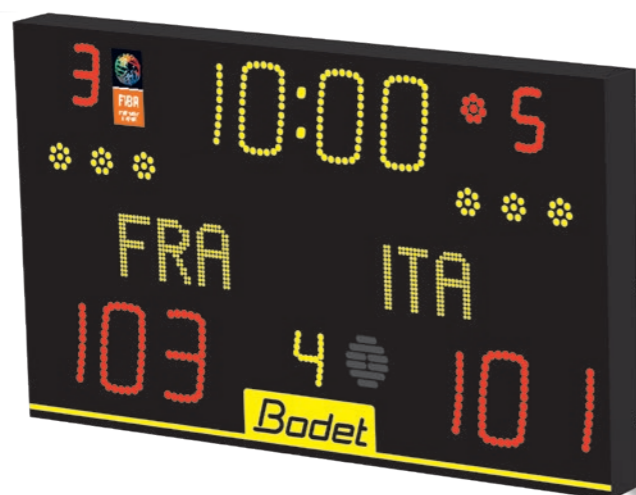

Serie 15 cm - Distancia de visualización 60 m

8015 ALPHA