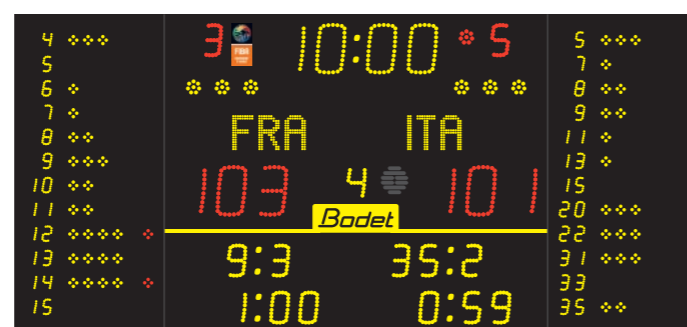

Serie 15 cm - Distancia de visualización 60 m

8015 ALPHA

8T215 ALPHA

8T215-F6 ALPHA

	8015	8T215	8T215-F6
Dimensiones (L x H x P en mm)	L 1200 H 700 P 65	L 1200 H 1000 P 65	L 2130 H 1000 P 65
Tiempo de juego / hora local	•	•	•
Puntuaciones	•	•	•
Tiempos muertos	•	•	•
Indicador de final de período de juego / parada del cronómetro	•	•	•
Número del período	•	•	•
Faltas de equipo	•	•	•
Tiempos de penalización		•	•
Resultados de sets anteriores		•	•
Sets ganados	•	•	•
Faltas individuales con números de jugadores			•

Disponibles en versión alfanumérica con los nombres de los equipos configurables o en versión adhesiva.

Serie 20 cm - Distancia de visualización 90 m

8020 ALPHA

8T120 ALPHA

8T120-F6 ALPHA

8T220 ALPHA

8NT220 ALPHA