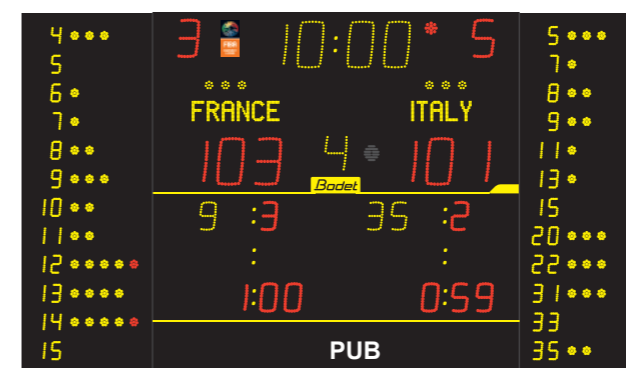

8T225 ALPHA

8T125 ALPHA

8T125-F6 ALPHA

8NT325 ALPHA

8NT325-F10 ALPHA

8NT325-FS10 ALPHA

	8025	8025-F6	8T125	8T225	8T125-F6	8T225-F10	8T225-FS10	8NT325	8NT325-F10	8NT325-FS10
Dimensiones (L x H x P en mm)	L 2000 H 1000 P 65	L 2930 H 1000 P 65	L 2000 H 1000 P 65	L 2000 H 1700 P 65	L 2930 H 1000 P 65	L 3410 H 2000 P 65	L 3892 H 2000 P 65	L 2000 H 1700 P 65	L 3410 H 2000 P 65	L 3892 H 2000 P 65
Tiempo de juego / hora local	•	•	•	•	•	•	•	•	•	•
Puntuaciones	•	•	•	•	•	•	•	•	•	•
Indicador de final de período de juego / parada del cronómetro	•	•	•	•	•	•	•	•	•	•
Tiempos muertos	•	•	•	•	•	•	•	•	•	•
Número del periodo	•	•	•	•	•	•	•	•	•	•
Faltas de equipo	•	•	•	•	•	•	•	•	•	•
Tiempos de penalización	•	•	•	•	•	•	•	•	•	•
Resultados de sets anteriores	•	•	•	•	•	•	•	•	•	•
Sets ganados	•	•	•	•	•	•	•	•	•	•
Penalizaciones con números de jugadores								•	•	•
Faltas individuales con números de jugadores		•			•	•	•		•	•
Puntos por jugador							•			•