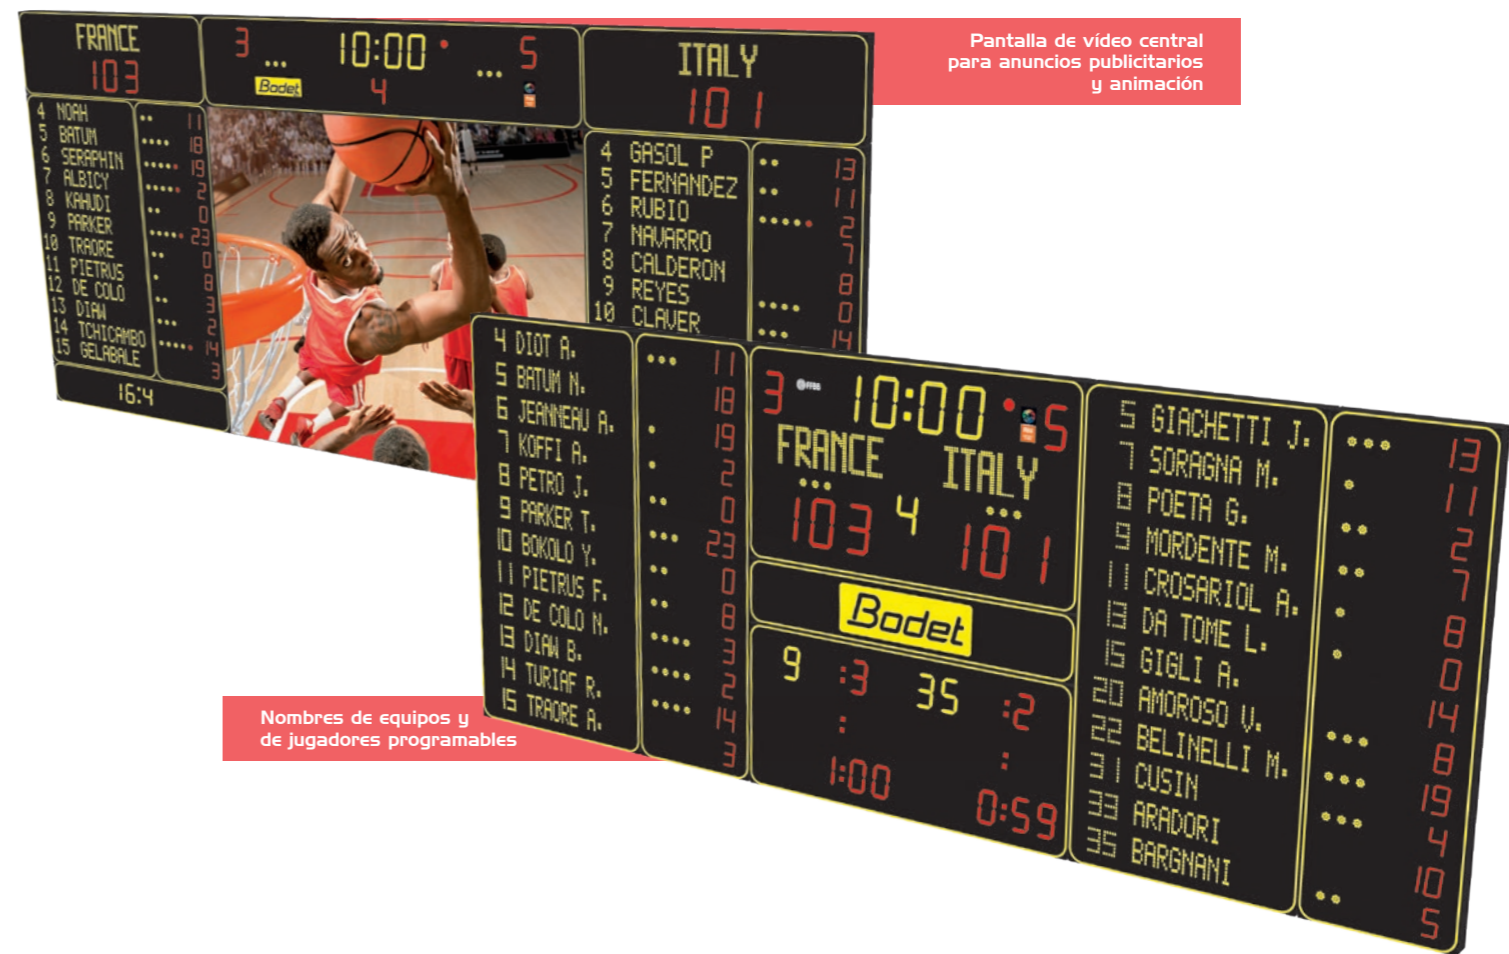

Marcadores deportivos

Pantalla de vídeo central para anuncios publicitarios y animación

Nombres de equipos y de jugadores programables