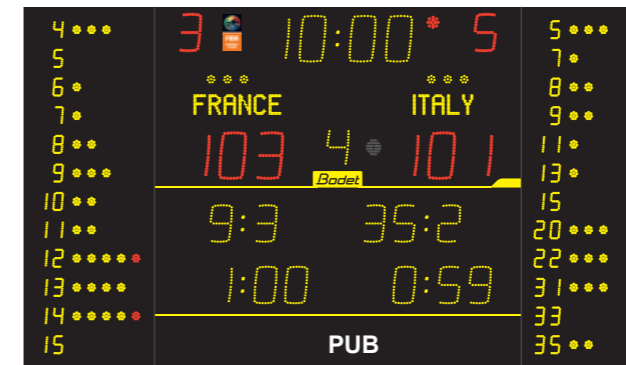

Disponibles en versión alfanumérica con los nombres de los equipos configurables o en versión adhesiva.

Serie 25 cm - Distancia de visualización 120 m

8025 ALPHA

8025-F6 ALPHA

8T225-F10 ALPHA

8T225-FS10 ALPHA