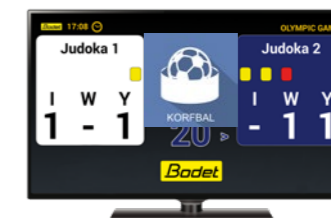

Consolas

SCOREPAD

- Dimensiones (L x H en mm): 380 x 200
- Pantalla táctil: 7 pulgadas
- Comunicación inalámbrica o por cable
- Consola multideporte

CONSOLA POCKET

- Dimensiones (L x H en mm): 90 x 145
- Comunicación inalámbrica (868 MHz)
- Para BT2025 y BT2045 Score, Club y Classic

Accesorios

CAMBIO DE JUGADORES

- Dimensiones (L x H x P en mm): 582 x 383 x 27
- Muestra el número del jugador que entra y el del que sale

SUMINISTRO DE ENERGÍA SOLAR

- Para 2025 Score y Classic
- Permite el funcionamiento independiente del panel sin instalación eléctrica

Deportes de lucha

SCOREPAD

- Dimensiones (L x H en mm): 380 x 200
- Pantalla táctil: 7 pulgadas
- Conexión con TV LCD (HDMI)

TV LCD

Visualización de los resultados con la consola scorepad (HDMI)

Carrera a pie