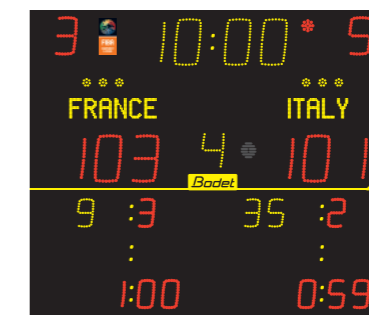

8T225 ALPHA

8T125 ALPHA

8T125-F6 ALPHA

8NT325 ALPHA

8NT325-F10 ALPHA

8NT325-FS10 ALPHA

	8025	8025-F6	8T125	8T225	8T125-F6	8T225-F10	8T225-FS10	8NT325	8NT325-F10	8NT325-FS10
Dimensiones (L x H x P en mm)	L 2000 H 1000 P 65	L 2930 H 1000 P 65	L 2000 H 1000 P 65	L 2000 H 1700 P 65	L 2930 H 1000 P 65	L 3410 H 2000 P 65	L 3892 H 2000 P 65	L 2000 H 1700 P 65	L 3410 H 2000 P 65	L 3892 H 2000 P 65
Tiempo de juego / hora local	•	•	•	•	•	•	•	•	•	•
Puntuaciones	•	•	•	•	•	•	•	•	•	•
Indicador de final de período de juego / parada del cronómetro	•	•	•	•	•	•	•	•	•	•
Tiempos muertos	•	•	•	•	•	•	•	•	•	•
Número del periodo	•	•	•	•	•	•	•	•	•	•
Faltas de equipo	•	•	•	•	•	•	•	•	•	•
Tiempos de penalización	•	•	•	•	•	•	•	•	•	•
Resultados de sets anteriores	•	•	•	•	•	•	•	•	•	•
Sets ganados	•	•	•	•	•	•	•	•	•	•
Penalizaciones con números de jugadores								•	•	•
Faltas individuales con números de jugadores		•			•	•	•		•	•
Puntos por jugador							•			•