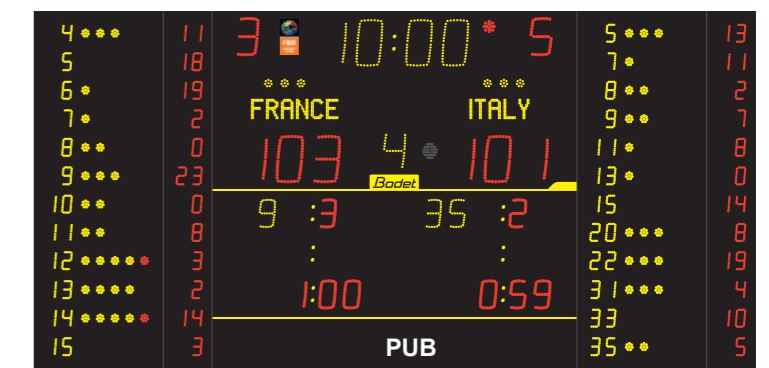

8T225 ALPHA

8T125 ALPHA

8T125-F6 ALPHA

8NT325 ALPHA

8NT325-F10 ALPHA

8NT325-FS10 ALPHA

	8025	8025-F6	8T125	8T225	8T125-F6	8T225-F10	8T225-FS10	8NT325	8NT325-F10	8NT325-FS10
Dimensiones (L x H x P en mm)	L 2000 H 1000 P 65	L 2930 H 1000 P 65	L 2000 H 1000 P 65	L 2000 H 1700 P 65	L 2930 H 1000 P 65	L 3410 H 2000 P 65	L 3892 H 2000 P 65	L 2000 H 1700 P 65	L 3410 H 2000 P 65	L 3892 H 2000 P 65
Tiempo de juego / hora local	•	•	•	•	•	•	•	•	•	•
Puntuaciones	•	•	•	•	•	•	•	•	•	•
Indicador de final de período de juego / parada del cronómetro	•	•	•	•	•	•	•	•	•	•
Tiempos muertos	•	•	•	•	•	•	•	•	•	•
Número del periodo	•	•	•	•	•	•	•	•	•	•
Faltas de equipo	•	•	•	•	•	•	•	•	•	•
Tiempos de penalización	•	•	•	•	•	•	•	•	•	•
Resultados de sets anteriores	•	•	•	•	•	•	•	•	•	•
Sets ganados	•	•	•	•	•	•	•	•	•	•
Penalizaciones con números de jugadores								•	•	•
Faltas individuales con números de jugadores		•			•	•	•		•	•
Puntos por jugador							•			•