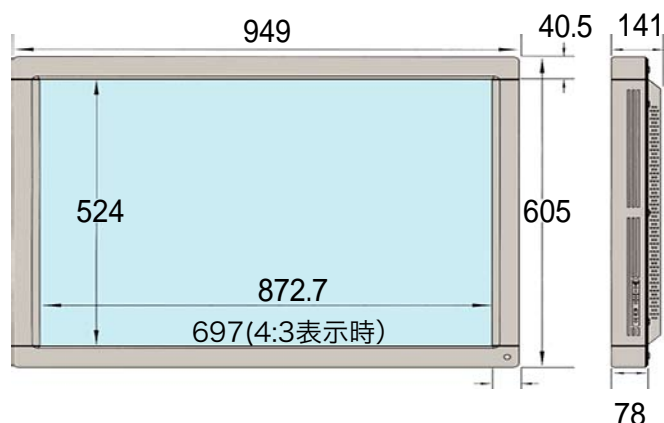

WISEO PRO [MDT-401S]

■高輝度cd/m² 明るい公共空間でも鮮明

■長距離100m接続OK

[ロングケーブル補正機能付]

■上下・左右ともに170度の広視野角

■高精細W-XGAパネル搭載

■約235Wの低消費電力を実現

環境に配慮した省エネ設計

OPTION

MDT-401S 設置用取付金具

壁掛金具 PHW-1 片面天吊金具 PH-1

FFP-NM40-X FFP-NM40-CA

テーブルトップスタンド (付属)

SPECIFICATIONS

仕様

| | |
|---------|------------------------------|
| モデル名 | MDT401S |
| 有効画面サイズ | 872.7(幅) × 524(縦)mm(対角40インチ) |
| アスペクト比 | 16:9 |
| 画素数 | 水平1280 × 垂直768 |
| 画素ピッチ | 0.681mm |
| 輝度 | 450cd / |
| 視野角 | 水平:170度、垂直:170度(コントラスト比10) |
| 外形サイズ | 949(W) × 605(H) × 141(D)mm |
| 質量 | 26.0kg |
| 消費電力 | 235W |
| 定格入力電圧 | AC100V 50 / 60Hz |