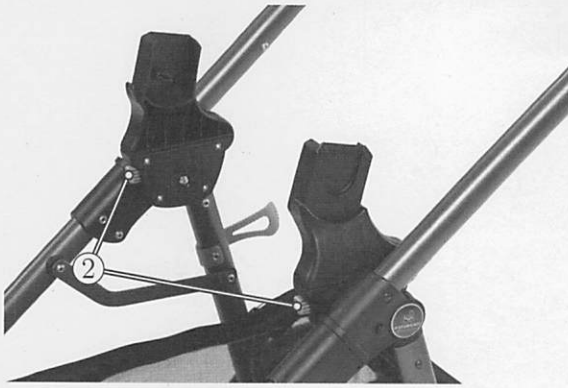

3. Wiederholen Sie dies auf der anderen Seite des Kinderwagens.
4. Entnehmen Sie nun die Adapter.

4 Gewährleistung

4.1 Bestimmungen

Sie haben auf diesen Adapter einen Gewährleistungsanspruch von zwei Jahren. Die Frist beginnt mit der Übergabe des Produkts durch Ihren Händler an Sie. Zum Nachweis bewahren Sie daher bitte den Kaufbeleg auf; ohne Vorlage kann eine Reklamation nicht bearbeitet werden.

Die Gewährleistung bezieht sich auf sämtliche Material- und Verarbeitungsfehler, die zum Zeitpunkt der Übergabe des Produkts an Sie vorliegen.

Folgende Punkte fallen *nicht* unter die Gewährleistung:

- Abnutzungserscheinungen.
- Folgen unsachgemäßen Gebrauchs.
- Folgen übermäßiger Beanspruchung bzw. Belastung.
- Folgen fehlerhafter Montage bzw. Instandsetzung.
- Folgen einer nachlässigen Behandlung bzw. mangelhaften Wartung und Pflege.
- Folgeschäden, die aus kleineren nicht beachteten Schäden oder Mängeln resultieren.
- Folgen unsachgemäßer bzw. eigenständiger Reparaturen oder Veränderungen des Produktes ohne vorherige Genehmigung durch Naturkind.