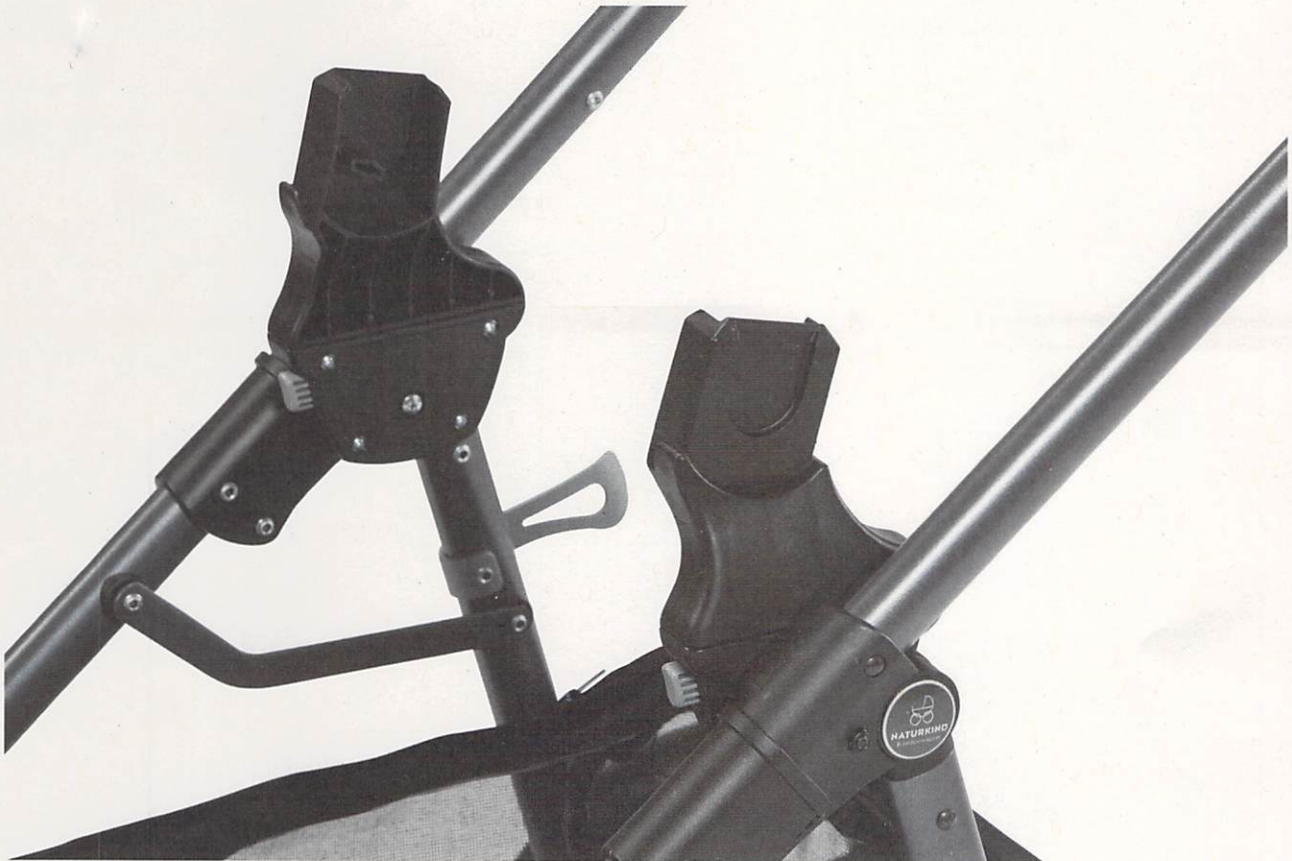

Bedienungsanleitung Adapter „LUX“

Version 1.0 DE 1

Dieser Adapter ist ausschließlich für ein (1) Kind bis zu einem Gewicht bis 10 kg bestimmt.
Sichern Sie Ihr Kind in der Auto-Babyschale mit den darin verbauten Gurten entsprechend den Vorgaben des Herstellers der Auto-Babyschale!

3.2 Auto-Babyschale am Adapter befestigen

1. Aktivieren Sie die Feststellbremse des Kinderwagens (vgl. Bedienungsanleitung Ihres Kinderwagens).
2. Stellen Sie den Tragegriff der Auto-Babyschale senkrecht, sodass er einrastet.
3. Fixieren Sie die Auto-Babyschale mit ihren Befestigungsschlitzen auf dem Adapter. Die Auto-Babyschale rastet mit einem hörbaren Klicken beidseitig ein. Vergewissern Sie sich, dass die Auto-Babyschale sicher am Adapter befestigt ist.

3.3 Auto-Babyschale vom Adapter abnehmen

1. Aktivieren Sie die Feststellbremse des Kinderwagens (vgl. Bedienungsanleitung Ihres Kinderwagens).
2. Stellen Sie den Tragegriff der Auto-Babyschale senkrecht, sodass er einrastet.
3. Durch *gleichzeitiges Drücken der beiden Drucktasten an der Auto-Babyschale* (vgl. Bedienungsanleitung Ihrer Auto-Babyschale) können Sie den Sitz vom Adapter abheben.