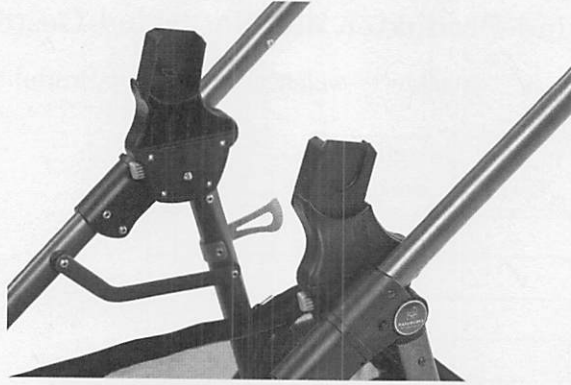

WARNUNG – Verwenden Sie niemals miteinander inkompatible Kombinationen von Naturkind-Produkten und Naturkind-Gestellen!

3 Bedienung

3.1 Adapter am Gestell befestigen

1. Aktivieren Sie die Feststellbremse (vgl. Bedienungsanleitung Ihres Kinderwagens).
2. Führen Sie die beiden Adapter mit ihren Zapfen voran in die vorgesehenen Aufnahmen im Gestell (1).

3. Drücken Sie die Adapter so weit in die Aufnahmen nach unten, dass die Zapfen dort einrasten.

WARNUNG – Vergewissern Sie sich vor Gebrauch, dass der Adapter korrekt eingerastet ist.

WARNUNG – Wenn Sie den Adapter am Gestell befestigen darf dieser nicht bereits an der Auto-Babyschale montiert sein.