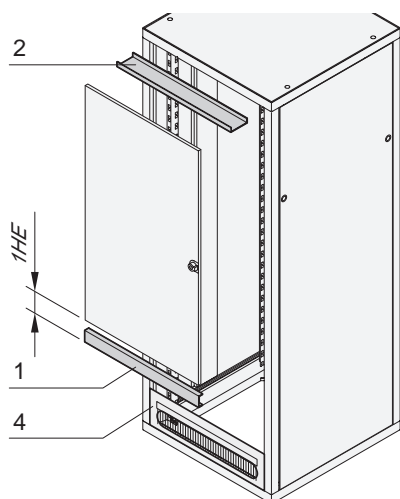

- Для установки дверей на неполную высоту шкафа
- Требуемое монтажное пространство - 1 U (возможна установка над или под дверью)
- Свободное монтажное пространство можно использовать для укомплектовки 19" передними панелями или панелями кабельного ввода 3 U или 4 U

Комплектность поставки (набор)

Поз.	Кол-во	Описание
1	1	Кронштейн установки укороченной двери, 19", сталь, 1,5 мм, RAL 7021
2	1	Передняя заглушка, сталь, 1 мм, RAL 7021, крышка для рамы
3	1	Комплект крепежных деталей

Информация для заказа

Наименование	Заказ №
Кронштейн установки укороченной двери	22117-798
Поз. 4 19" панель кабельного ввода 3 U, RAL 7021, с щеточным пыльником и крепежными деталями, 1 шт.	20118-796
Поз. 4 19" панель кабельного ввода 4 U, RAL 7021, с щеточным пыльником и крепежными деталями, 1 шт.	20118-797

- 19" передние панели см. принадлежности для шкафов, стр. 3.2