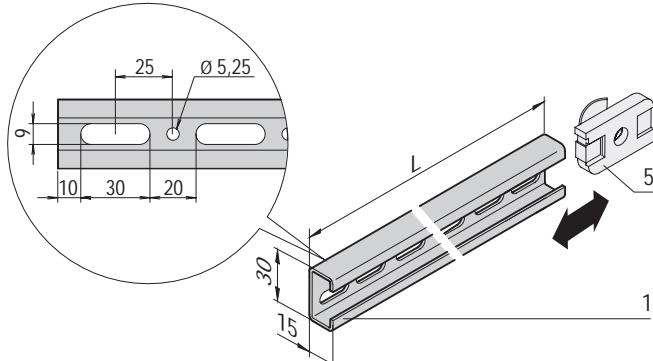

С-рельс/Закладная гайка

ertp0021