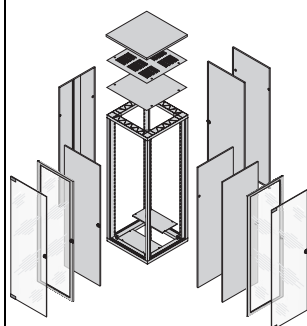

Шкафы - *euorack* 19" ServicePLUS

euorack 19"

Кронштейн для установки укороченной двери

Информация для заказа

№.	Размеры шкафа			1 шт. в сборе	19" панель кабельного ввода	
	Высота U	Ширина мм	Глубина мм		3 U	4 U
1	20	998	600	22117-798	20118-796	20118-797
2	20	998	600	22117-798	20118-796	20118-797
3	25	1220	600	22117-798	20118-796	20118-797
4	25	1220	600	22117-798	20118-796	20118-797
5	29	1398	600	22117-798	20118-796	20118-797
6	29	1398	600	22117-798	20118-796	20118-797
7	34	1620	600	22117-798	20118-796	20118-797
8	34	1620	600	22117-798	20118-796	20118-797
9	34	1620	600	22117-798	20118-796	20118-797
10	38	1798	600	22117-798	20118-796	20118-797
11	38	1798	600	22117-798	20118-796	20118-797
12	38	1798	600	22117-798	20118-796	20118-797
13	43	2020	600	22117-798	20118-796	20118-797
14	43	2020	600	22117-798	20118-796	20118-797
15	43	2020	600	22117-798	20118-796	20118-797
16	47	2198	600	22117-798	20118-796	20118-797
17	47	2198	600	22117-798	20118-796	20118-797
18	47	2198	600	22117-798	20118-796	20118-797

Кронштейн для укороченной двери для 19" каркаса

00105068

Сталь 1,5 мм, RAL 7021, монтаж спереди или сзади, выше или ниже укороченной двери, 1 U, 19" панель кабельного ввода заказывается отдельно

19" панель кабельного ввода

3 U | 4 U

0046118

Для укороченных дверей, сталь 2,5 мм, RAL 7021, с черным щеточным пыльникком