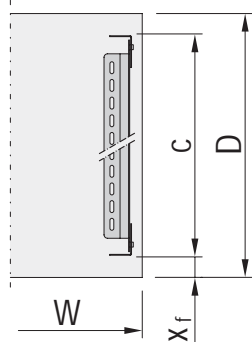

Направляющие рельсы

0020505900205069

c = расстояние между 19" стойками