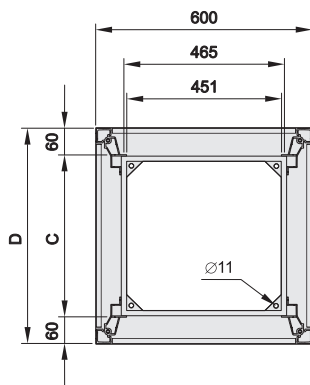

00105067

- Двери по выбору
- Передние и задние стойки имеют 19" системную перфорацию
- Элементы облицовки не выступают за края стойки
- Две цветовые комбинации:
  - каркас, крыша, боковые стенки темно-серые (RAL 7021);
  - каркас темно-серый (RAL 7021), крыша, боковые стенки светло-серые (RAL 7035).

NEW

Комплектность поставки (в сборе)

Поз.	Кол-во	Описание
1	1	19" каркас из двух алюминиевых квадратных рам (элементы основания и крыши), литые под давлением, RAL 7021, четыре стойки из алюминиевого профиля с 19" системной перфорацией
2	2	Боковая стенка, сталь 1 мм, два быстроразъемных фиксатора, RAL 7021 (темно-серый) или RAL 7035 (светло-серый), см. информацию для заказа
3	1	Крыша, вентиляционная, сталь, 1,5 мм, RAL 7021
4	2	Лицевая фальш-панель, сталь 1 мм, RAL 7021 (устанавливаются сверху и снизу в качестве декоративной облицовки монтажного пространства с передней стороны)
5	4	Ножка, алюминий

Информация для заказа

Полезная высота U	Высота H мм	Ширина W мм	Глубина с D мм	Глубина с D мм	Цвет RAL 7021	Цвет RAL 7021/RAL 7035
					Заказ №	Заказ №
34	1600	600	600	680	10117-541	10117-527
34	1600	600	800	680	10117-544	10117-530
38	1800	600	600	680	10117-542	10117-528
38	1800	600	800	680	10117-545	10117-531
43	2000	600	600	680	10117-543	10117-529
43	2000	600	800	680	10117-546	10117-532
47	2198	600	800	680	10117-547	10117-548

Комплект заземления для каркаса, дверей, боковых стенок, крыши и панели основания, в упаковке 1 комплект **21101-539**

Рым-болты сталь оцинкованная, М10, в упаковке 4 шт. **20117-080**

Регулируемые ножки допустимая нагрузка 100 кг на ножку, сталь и полиамид, цвет черный, в упаковке 4 шт. **21101-201**

Поворотные ролики допустимая нагрузка 100 кг/ролик, в упаковке 4 шт. **20117-024**

Поворотные ролики допустимая нагрузка 60 кг/ролик, в упаковке 4 шт. **20117-757**

Примечание

- Цоколь следует заказывать отдельно, см. стр. 1.200
- Переднюю и заднюю дверь следует заказывать отдельно, см. стр. 1.198
- Другие типоразмеры см. ServicePLUS configuration, стр. 1.209

ServicePLUS см. на стр. 1.208

Дополнительная информация на www.schroff.biz/oneclick
Поисковая функция oneClick = № заказа