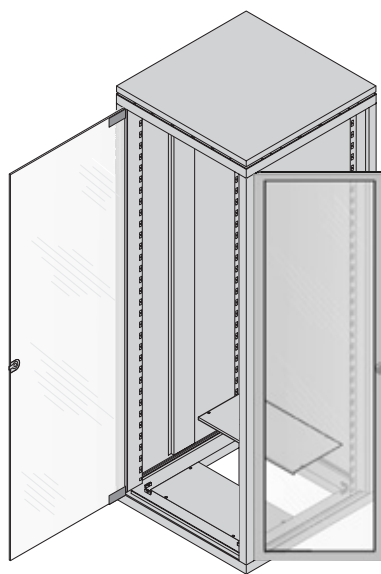

## Другие особенности

00108060

Литые под давлением элементы онования и крыши каркаса (квадратные рамы) и опорные стойки соединяются винтами. За счет этого шкаф является разборным

00105066

Симметричные размеры стоек позволяют устанавливать двери сбоку