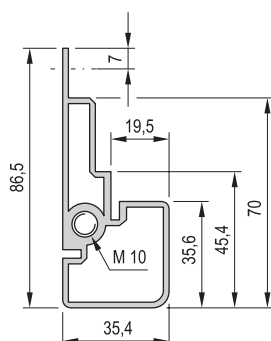

Шафы - *euorack*

Размерные эскизы универсального каркаса

Высота

H, с ножками мм	H, без ножек мм	Полезная высота h	
		U	мм
998	989	20	890,5
1220	1211	25	1112,5
1398	1389	29	1290,5
1620	1611	34	1512,5
1798	1789	38	1690,5
2020	2011	43	1912,5
2198	2189	47	2090,5

Ширина

Ширина шкафа W мм	Расстояние между стойками w мм	Расстояние между ножками w2 мм			
			W	w	w2
600	528	502			
800	728	702			

00105056

Глубина

Глубина шкафа D мм	Расстояние между стойками d мм	Монтажный размер d1 мм	Расстояние между ножками d2 мм				
				D	d	d1	d2
600	426	440	444				
800	626	640	644				
900	726	740	744				

00105059

00106052