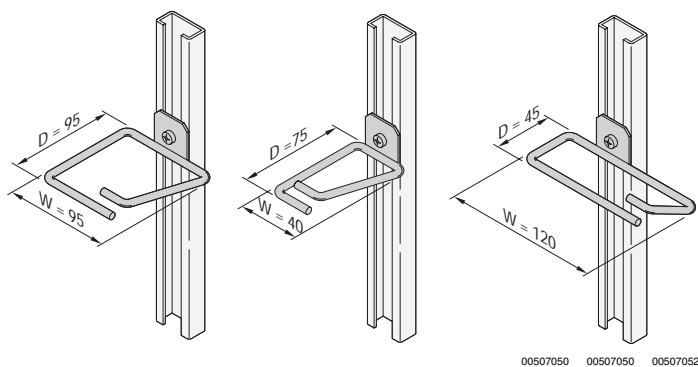

Шкафы - *euorack*

Кабельные органайзеры для С-рельса

00507050 00507050 00507052

Комплектность поставки

Поз.	Кол-во	Описание
1	4	Кабельный органайзер, стальной прут 6 мм, оцинков., с защитой против проворачивания

Информация для заказа

Наименование	W мм	D мм	Заказ №
Кабельный органайзер для С-рельса	120	45	20118-339
Кабельный органайзер для С-рельса	40	75	20118-554
Кабельный органайзер для С-рельса	95	95	20118-340
Комплект крепежных деталей для 4 кабельных органайзеров, в упаковке 1 комплект			21101-596

Примечание

- Комплект крепежных деталей следует заказывать отдельно