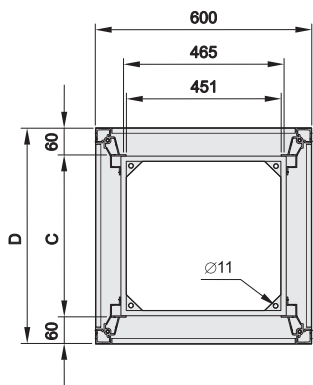

00105067

- Передняя дверь - дымчатое стекло, задняя дверь - стальная
- Передние и задние стойки имеют 19" системную перфорацию
- Элементы облицовки не выступают за края стойки
- Степень защиты IP 40
- Две цветовые комбинации:
  - каркас, крыша, боковые стенки и задняя дверь темно-серые (RAL 7021)
  - каркас темно-серый (RAL 7021), крыша, боковые стенки и задняя дверь светло-серые (RAL 7035)

NEW

Комплектность поставки (в сборе)

Поз.	Кол-во	Описание
1	1	19" каркас из двух алюминиевых квадратных рам (элементы основания и крыши), литые под давлением, RAL 7021, четыре стойки из алюминиевого профиля с 19" системной перфорацией
2	2	Боковая стенка, сталь 1 мм, два быстроразъемных фиксатора, RAL 7021 (темно-серый) или RAL 7035 (светло-серый), см. информацию для заказа
3	1	Крыша, вентиляционная, сталь, 1,5 мм, RAL 7021
4	2	Лицевая фальш-панель, сталь 1 мм, RAL 7021 (устанавливаются сверху и снизу в качестве декоративной облицовки монтажного пространства с передней стороны)
5	1	Задняя дверь, сталь 1 мм, угол открытия 120°, с замком и двумя ключами, RAL 7021 или RAL 7035, см. информацию для заказа
6	1	Стеклопанельная дверь, стекло "Sekurit" 6 мм, дымчато-серое, угол открытия 120°, с замком с двумя ключами
7	4	Ножка, алюминий

Информация для заказа

Полезная высота	Высота Н	Ширина W	Глубина с D	Цвет RAL 7021	Цвет RAL 7021/ RAL 7035	
				Заказ №	Заказ №	
U	мм	мм	мм			
38	1798	600	600	480	10117-537	10117-533
38	1798	600	800	680	10117-538	10117-535
43	2020	600	600	480	10117-539	10117-534
43	2020	600	800	680	10117-540	10117-536

Комплект заземления для каркаса, дверей, боковых стенок, крыши и панели основания, в упаковке 1 комплект	21101-539
Рым-болты, сталь оцинкованная, М10, в упаковке 4 шт.	20117-080
Регулируемые ножки допустимая нагрузка 100 кг на ножку, сталь и полиамид, цвет черный в упаковке 4 шт.	21101-201
Поворотные ролики допустимая нагрузка 100 кг/ролик, в упаковке 4 шт.	20117-024
Поворотные ролики допустимая нагрузка 60 кг/ролик, в упаковке 4 шт.	20117-757

Примечание

- Цоколь следует заказывать отдельно, см. стр. 1.200
- Другие типоразмеры см. ServicePLUS configuration, со стр. 1.209

ServicePLUS см. на стр. 1.208