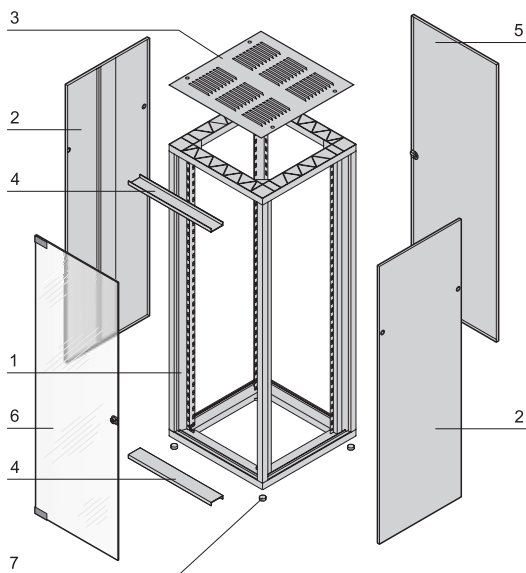

19" шкаф с передней и задней дверью

00108002

00105060

00105067

- Передняя дверь - дымчатое стекло, задняя дверь - стальная
- Передние и задние стойки имеют 19" системную перфорацию
- Элементы облицовки не выступают за края стойки
- Степень защиты IP 40
- Две цветовые комбинации:
  - каркас, крыша, боковые стенки и задняя дверь темно-серые (RAL 7021)
  - каркас темно-серый (RAL 7021), крыша, боковые стенки и задняя дверь светло-серые (RAL 7035)

NEW

Комплектность поставки (в сборе)

Поз.	Кол-во	Описание
1	1	19" каркас из двух алюминиевых квадратных рам (элементы основания и крыши), литые под давлением, RAL 7021, четыре стойки из алюминиевого профиля с 19" системной перфорацией
2	2	Боковая стенка, сталь 1 мм, два быстроразъемных фиксатора, RAL 7021 (темно-серый) или RAL 7035 (светло-серый), см. информацию для заказа
3	1	Крыша, вентиляционная, сталь, 1,5 мм, RAL 7021
4	2	Лицевая фальш-панель, сталь 1 мм, RAL 7021 (устанавливаются сверху и снизу в качестве декоративной облицовки монтажного пространства с передней стороны)
5	1	Задняя дверь, сталь 1 мм, угол открытия 120°, с замком и двумя ключами, RAL 7021 или RAL 7035, см. информацию для заказа
6	1	Стеклопанельная дверь, стекло "Sekurit" 6 мм, дымчато-серое, угол открытия 120°, с замком с двумя ключами
7	4	Ножка, алюминий

Информация для заказа

Полезная высота	Высота Н	Ширина W	Глубина с D	Цвет RAL 7021	Цвет RAL 7021/ RAL 7035	
				Заказ №	Заказ №	
U	мм	мм	мм			
38	1798	600	600	480	10117-537	10117-533
38	1798	600	800	680	10117-538	10117-535
43	2020	600	600	480	10117-539	10117-534
43	2020	600	800	680	10117-540	10117-536