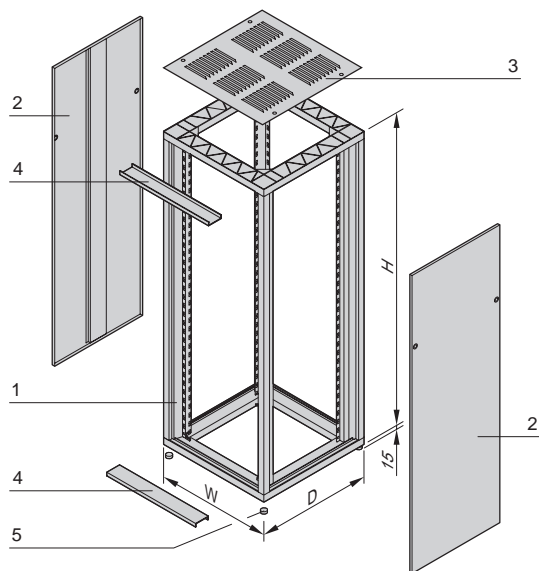

Шкафы - euro rack

19" шкаф без передней и задней двери

00108004

00105061

00105067

- Двери по выбору
- Передние и задние стойки имеют 19" системную перфорацию
- Элементы облицовки не выступают за края стойки
- Две цветовые комбинации:
  - каркас, крыша, боковые стенки темно-серые (RAL 7021);
  - каркас темно-серый (RAL 7021), крыша, боковые стенки светло-серые (RAL 7035).

NEW

Комплектность поставки (в сборе)

Поз.	Кол-во	Описание
1	1	19" каркас из двух алюминиевых квадратных рам (элементы основания и крыши), литые под давлением, RAL 7021, четыре стойки из алюминиевого профиля с 19" системной перфорацией
2	2	Боковая стенка, сталь 1 мм, два быстроразъемных фиксатора, RAL 7021 (темно-серый) или RAL 7035 (светло-серый), см. информацию для заказа
3	1	Крыша, вентиляционная, сталь, 1,5 мм, RAL 7021
4	2	Лицевая фальш-панель, сталь 1 мм, RAL 7021 (устанавливаются сверху и снизу в качестве декоративной облицовки монтажного пространства с передней стороны)
5	4	Ножка, алюминий

Информация для заказа

Полезная высота U	Высота H мм	Ширина W мм	Глубина с D мм	Глубина с D мм	Цвет RAL 7021	Цвет RAL 7021/RAL 7035
					Заказ №	Заказ №
34	1600	600	600	680	10117-541	10117-527
34	1600	600	800	680	10117-544	10117-530
38	1800	600	600	680	10117-542	10117-528
38	1800	600	800	680	10117-545	10117-531
43	2000	600	600	680	10117-543	10117-529
43	2000	600	800	680	10117-546	10117-532
47	2198	600	800	680	10117-547	10117-548

Комплект заземления для каркаса, дверей, боковых стенок, крыши и панели основания, в упаковке 1 комплект **21101-539**

Рым-болты сталь оцинкованная, М10, в упаковке 4 шт. **20117-080**

Регулируемые ножки допустимая нагрузка 100 кг на ножку, сталь и полиамид, цвет черный, в упаковке 4 шт. **21101-201**

Поворотные ролики допустимая нагрузка 100 кг/ролик, в упаковке 4 шт. **20117-024**