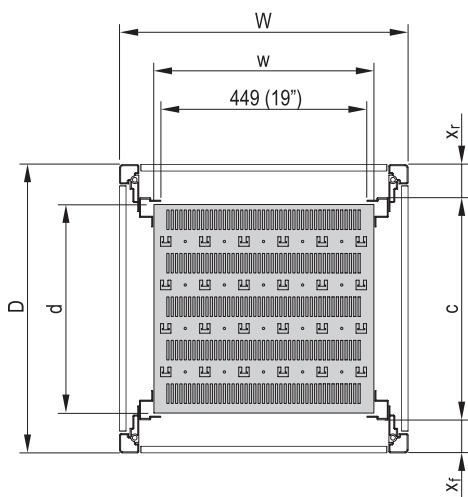

Шкафы - *euorack*

19" полка, стационарная, 75 кг

00105054

00105050

- Допустимая статическая нагрузка 75 кг
- Для установки непосредственно на 19" каркас, полная глубина
- Со специальной перфорацией для крепления кабельных хомутов

Комплектность поставки

Поз.	Кол-во	Описание
1	1	19" полка, стационарная, сталь 1,5 мм, RAL 7021
2	1	Комплект крепежных деталей, с заземлением

Информация для заказа

Размеры шкафа: W x D	Полезная площадь w x d	x_f	x_r	c	Заказ №
мм	мм	мм	мм	мм	
600 x 600	477 x 443	60	60	480	22117-842
600 x 800	477 x 643	60	60	680	22117-843

Примечание

- Другие типоразмеры см. ServicePLUS, стр. 1.219

Дополнительная информация на www.schroff.biz/oneclick
Поисковая функция oneClick = № заказа