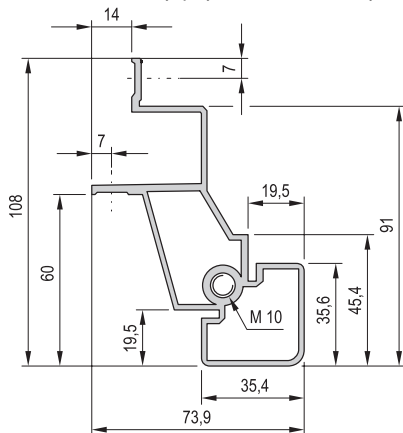

### 19" каркас

00108058

В отличие от других конструкций шкафов, высота которых определяется распространенными миллиметровыми градациями внешних размеров, высота шкафа euorack последовательно основывается на внутренних размерах, т.е. на монтажных размерах 19" оборудования "юнитах". Благодаря этому 19" оборудование по высоте смыкается с каркасом заподлицо, без образования ненужных промежутков.

### Высота

H, с ножками мм	H, без ножек мм	Полезная высота h	
		U	мм
998	989	20	890,5
1220	1211	25	1112,5
1398	1389	29	1290,5
1620	1611	34	1512,5
1798	1789	38	1690,5
2020	2011	43	1912,5
2198	2189	47	2090,5

### Ширина

Ширина шкафа W	Расстояние между стойками w	Монтажный размер w1	Расстояние между ножками w2
мм	мм	мм	мм
600	451	465	502

### Глубина

Глубина шкафа D	Размер C	Расстояние между стойками D	Монтажный размер d1	Расстояние между ножками d2
мм	мм	мм	мм	мм
600	480	382	396	444
800	680	582	596	644
900	780	682	696	744

Профиль стойки, 19" системная перфорация 60 мм от кромки профиля