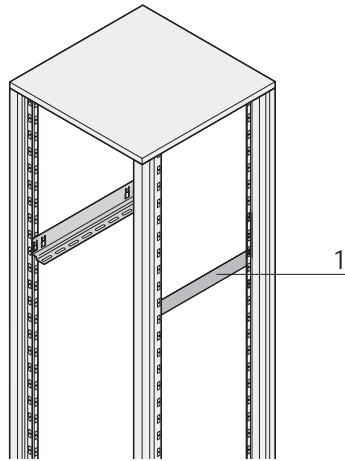

Направляющие рельсы

0020505900205069

c = расстояние между 19" стойками