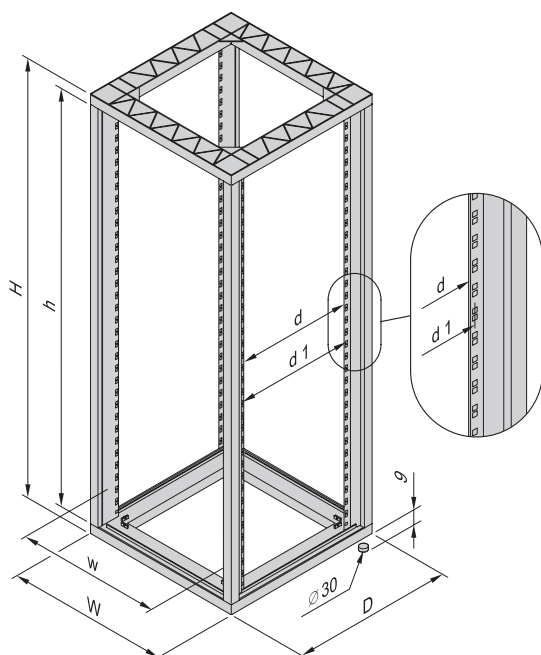

Шафы - *euorack*

Размерные эскизы универсального каркаса

Высота

H, с ножками мм	H, без ножек мм	Полезная высота h	
		U	мм
998	989	20	890,5
1220	1211	25	1112,5
1398	1389	29	1290,5
1620	1611	34	1512,5
1798	1789	38	1690,5
2020	2011	43	1912,5
2198	2189	47	2090,5

Ширина

Ширина шкафа W мм	Расстояние между стойками w мм	Расстояние между ножками w2 мм			
			W	w	w2
600	528	502			
800	728	702