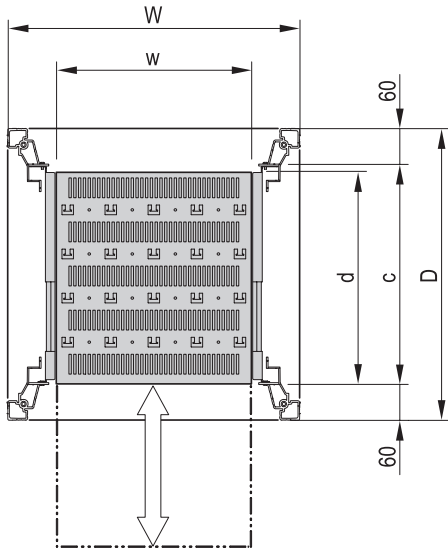

Шкафы - *euorack*

19" полка, выдвижная, 70 кг

00105052

- Допустимая статическая нагрузка в полностью выдвинутом положении 70 кг
- Для установки непосредственно на 19" каркас, высота 2 U
- Телескопические направляющие входят в комплект поставки
- Возможна установка фиксатора
- Специальная перфорация для крепления кабельных хомутов
- Два варианта исполнения:
  - на полную глубину шкафа
  - на 100 мм укороченная глубина, для укладки кабелей в задней части шкафа

Комплектность поставки

Поз.	Кол-во	Описание
1	1	19" полка с перфорацией, сталь 1,5 мм, RAL 7021
2	2	Телескопическая направляющая, 2 U
3	1	Комплект крепежных деталей

Информация для заказа

Полная глубина

Размеры шкафа: W x D мм	Полезная площадь w x d мм	c мм	Полная глубина Заказ №
600 x 600	405 x 482	480	21130-353
600 x 800	405 x 682	680	21130-355
Поз. 4: Фиксатор для одной выдвижной полки (справа или слева), 1 шт.			23130-092
Комплект заземления для выдвижной 19" полки			21120-189

Полная глубина

00105069

Укороченная глубина

00105070

c = макс. расстояние между 19" монтажными профилями
 X_f, X_r = стандартный монтажный размер

Информация для заказа

На 100 мм укороченная глубина

Размеры шкафа: W x D мм	Полезная площадь w x d мм	c мм	Укороченная Заказ №
600 x 600	405 x 382	480	21130-352
600 x 800	405 x 582	680	21130-354
Поз. 4: Фиксатор для одной выдвижной полки (справа или слева), 1 шт.			23130-092
Комплект заземления для выдвижной 19" полки			21120-189

Дополнительная информация на www.schroff.biz/oneclick
Поисковая функция oneClick = № заказа