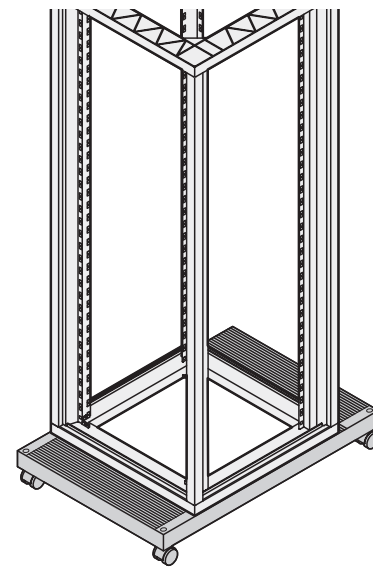

## Другие особенности

00108060

Литые под давлением элементы онования и крыши каркаса (квадратные рамы) и опорные стойки соединяются винтами. За счет этого шкаф является разборным

00105066

Симметричные размеры стоек позволяют устанавливать двери сбоку