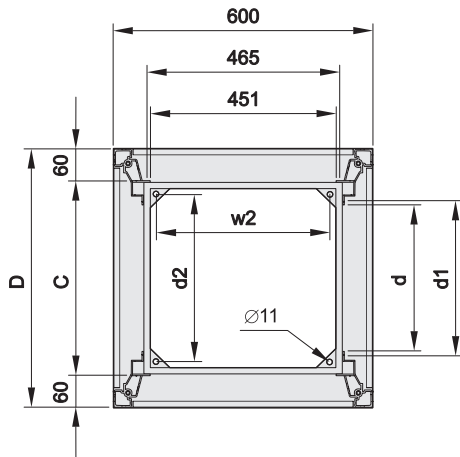

Шафы - euorack

Размерные эскизы 19" каркаса

Высота

H, с ножками мм	H, без ножек мм	Полезная высота h	
		U	мм
998	989	20	890,5
1220	1211	25	1112,5
1398	1389	29	1290,5
1620	1611	34	1512,5
1798	1789	38	1690,5
2020	2011	43	1912,5
2198	2189	47	2090,5

Ширина

Ширина шкафа W	Расстояние между стойками w	Монтажный размер w1	Расстояние между ножками w2
мм	мм	мм	мм
600	451	465	502

Глубина

Глубина шкафа D	Размер C	Расстояние между стойками D	Монтажный размер d1	Расстояние между ножками d2
мм	мм	мм	мм	мм
600	480	382	396	444
800	680	582	596	644
900	780	682	696	744

Профиль стойки, 19" системная перфорация 60 мм от кромки профиля