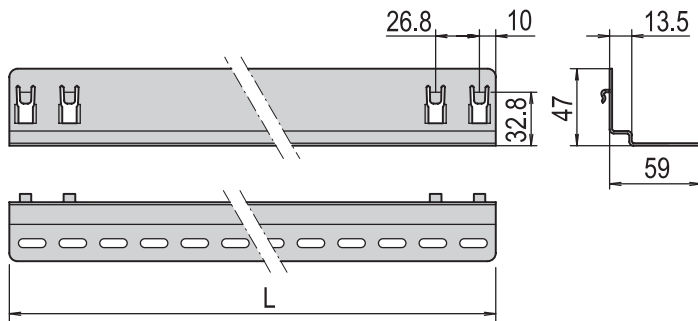

41003080

L = длина

- Для безопасного и удобного монтажа тяжелого 19" оборудования
- Установка по высоте шагом 1 U (навеска и крепление на винтах)
- Макс. нагрузка 25 кг на пару

Комплектность поставки

Поз.	Кол-во	Описание
1	10	Направляющий рельс, навесное крепление, сталь 1,5 мм, покрытие алюминик
2	1	Комплект крепежных деталей

Информация для заказа

Для шкафов глубиной	Длина L	c	X_f	Заказ №
мм	мм	мм	мм	
600	417	480	60	21127-197
800	617	680	60	21127-198

Примечание

- Монтаж возможен только на 19" каркас
- Другие типоразмеры см. в разделе ServicePLUS, стр. 1.218

Дополнительная информация на www.schroff.biz/oneclick
Поисковая функция oneClick = № заказа

Направляющий уголок