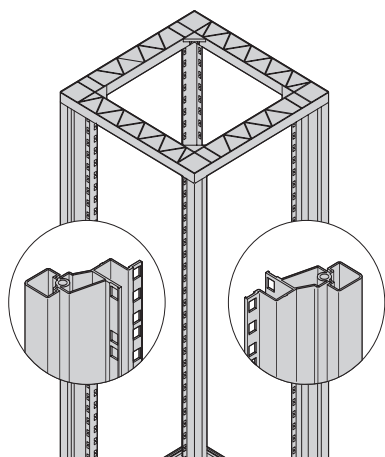

### 19" каркас

00108058

В отличие от других конструкций шкафов, высота которых определяется распространенными миллиметровыми градациями внешних размеров, высота шкафа euorack последовательно основывается на внутренних размерах, т.е. на монтажных размерах 19" оборудования "юнитах". Благодаря этому 19" оборудование по высоте смыкается с каркасом заподлицо, без образования ненужных промежутков.