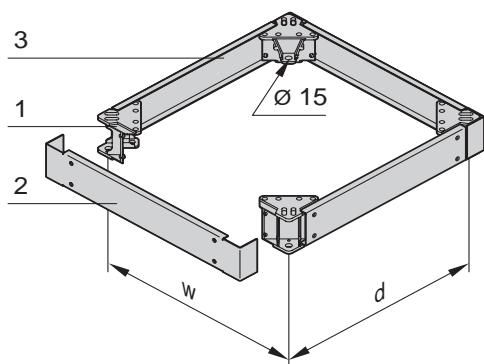

Цоколь

ERA4453200108057