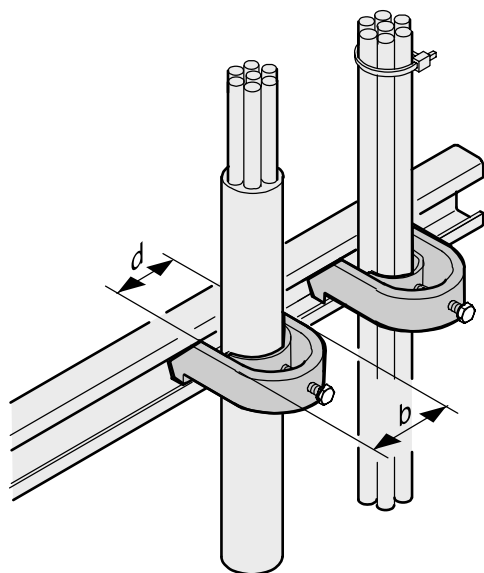

Кабельные зажимы

VNT009

- Для крепления кабелей к С-рельсам и рельсам крепления кабелей

Комплектность поставки

Поз.	Кол-во	Описание
1	10	Кабельный зажим, сталь 2 мм, луженый, с пластмассовыми вставками предохраняющими кабель от деформации

Информация для заказа

Для кабельных жгутов диаметром d мм	b мм	Заказ №
18 - 22 мм	26	20118-775
22 - 26 мм	30	20118-776
26 - 30 мм	34	20118-777
30 - 34 мм	38	20114-728
34 - 38 мм	45	20114-729
38 - 42 мм	48	20114-730
42 - 46 мм	51	20114-731
46 - 50 мм	54	20118-778