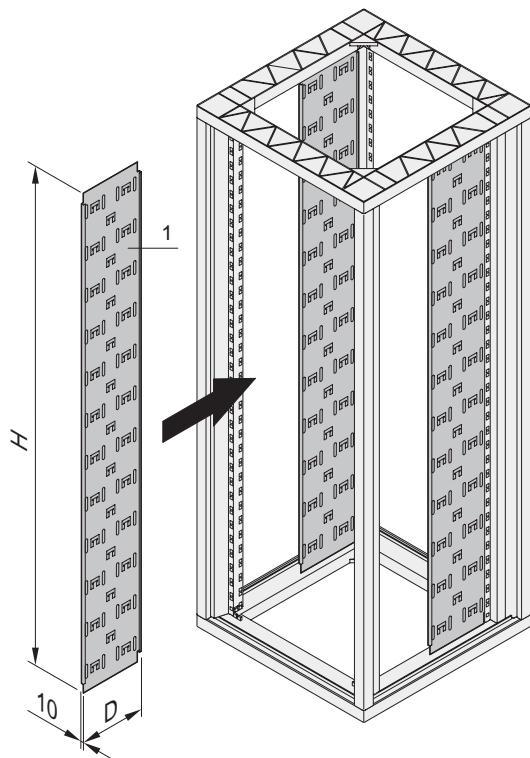

Шкафы - *euorack*

Кабельный лоток

- Для непосредственного монтажа на каркас, для углубленного монтажа необходимо использовать монтажные рельсы
- Укладка кабелей осуществляется при помощи кабельных хомутов или застёжек-липучек
- Темно-серый RAL 7021 или светло-серый RAL 7035
- Ширина 150 и 250 мм

NEW

Комплектность поставки

Поз.	Кол-во	Описание
1	2	Кабельный лоток с перфорацией, сталь 1 мм
2	1	Комплект крепежных деталей

Информация для заказа

Для шкафов высотой	H	D	RAL 7021	RAL 7035
U	мм	мм	Заказ №	Заказ №
38	1798	150	23117-020	23117-026
43	1934	150	23117-021	23117-027
47	2020	150	23117-022	23117-028
38	1798	250	23117-023	23117-029
43	1934	250	23117-024	23117-030
47	2020	250	23117-025	23117-031
Монтажный рельс заглубляющий для 19" euorack для шкафов глубиной 600 мм, сталь 1,5 мм, алюминк, в упак. 2 шт.				22117-376
Монтажный рельс заглубляющий для 19" euorack для шкафов глубиной 800 мм, сталь 1,5 мм, алюминк, в упак. 2 шт.				22117-377

01008050

Примечание

- Кабельные хомуты см. на стр. 1.207
- Застежки-липучки см. на стр. 1.207