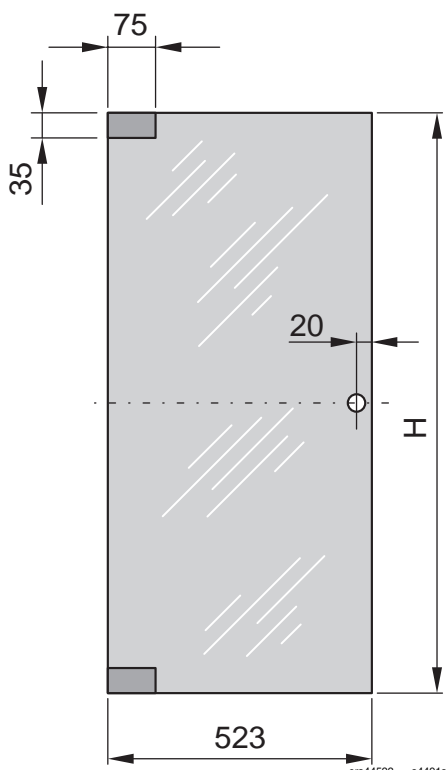

Стеклопанельная дверь, угол открытия 120°

era44522 a4491a

- Установка двери возможна с четырех сторон
- Угол открытия 120°

NEW

Комплектность поставки

Поз.	Кол-во	Описание
1	1	Стеклопанельная дверь, закаленное стекло "Sekurit", 6 мм, дымчато-серое
2	1	Замок, с двумя ключами
3	2	Шарнир, сталь, 3 мм, RAL 9005
4	1	Комплект крепежных деталей

Информация для заказа

Для шкафов высотой	Полезная высота	H	Для шкафов шириной	Заказ №
мм	U	мм	мм	
782	16	733	600	20117-744
945	20	911	600	20117-745
1167	25	1133	600	20117-746
1290	29	1311	600	20117-747
1567	34	1534	600	20117-748
1798	38	1711	600	20117-749
2020	43	1934	600	20117-751
2198	47	2111	600	20117-752

- Для других типоразмеров см. ServicePLUS на стр. 1.212
- Стеклопанельная дверь с углом открытия 180° и поворотной ручкой, см. ServicePLUS configuration, стр. 1.211

Стальная дверь, угол открытия 120°