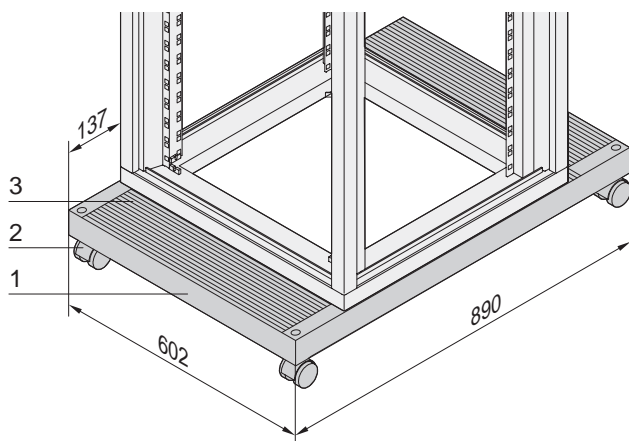

Цоколь мобильный

ERA45323

- Для шкафов шириной 600 мм, глубиной 600 или 800 мм
- Допустимая статическая нагрузка 300 кг

Комплектность поставки

Поз.	Кол-во	Описание
1	1	Рама, алюминий, литые под давлением, RAL 7021
2	4	Поворотный ролик, полиамид, допустимая нагрузка 100 кг/ролик
3	2	Резиновый коврик, черный, самоклеящийся, толщиной 3 мм
4	1	Комплект крепежных деталей

Информация для заказа

Наименование	Заказ №
Цоколь мобильный	22117-869
Фиксатор для мобильного цоколя, в упаковке 2 шт.	20117-503

Примечание

- Фиксатор для мобильного цоколя крепится снизу. Регулировка высоты производится сверху при помощи отвертки.

Дополнительная информация на www.schroff.biz/oneclick
Поисковая функция oneClick = № заказа

A42574

Фиксатор для мобильного цоколя