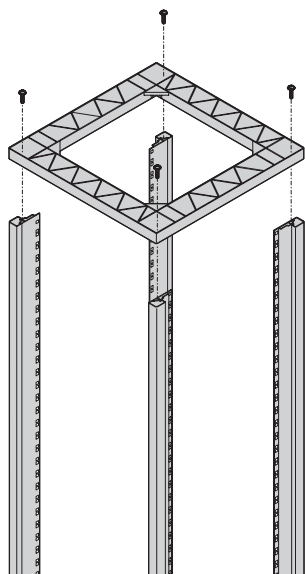

Другие особенности

00108060

Литые под давлением элементы онования и крыши каркаса (квадратные рамы) и опорные стойки соединяются винтами. За счет этого шкаф является разборным