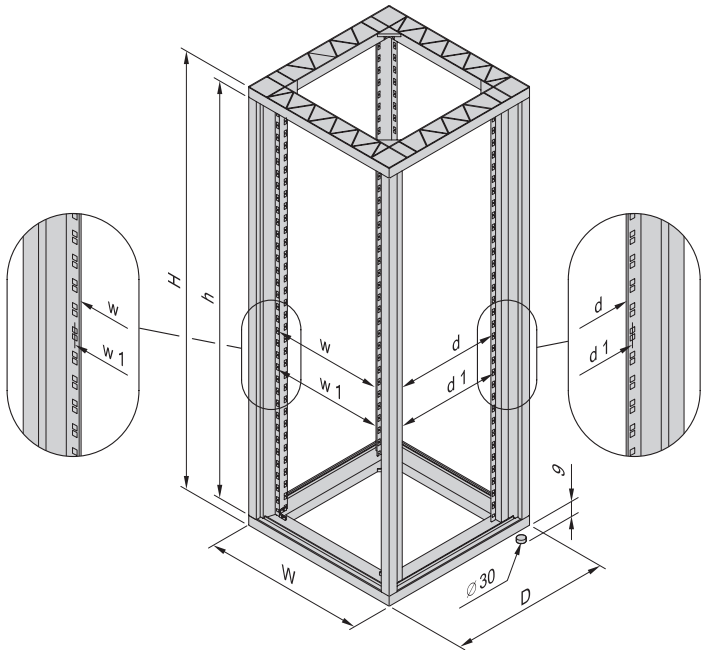

Шафы - euorack

Размерные эскизы 19" каркаса

Высота

H, с ножками мм	H, без ножек мм	Полезная высота h	
		U	мм
998	989	20	890,5
1220	1211	25	1112,5
1398	1389	29	1290,5
1620	1611	34	1512,5
1798	1789	38	1690,5
2020	2011	43	1912,5
2198	2189	47	2090,5

Ширина

Ширина шкафа W	Расстояние между стойками w	Монтажный размер w1	Расстояние между ножками w2
мм	мм	мм	мм
600	451	465	502