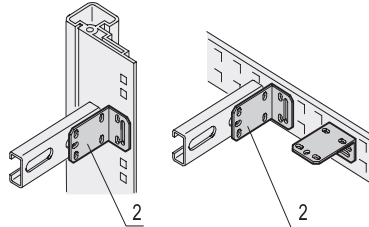

Монтажный кронштейн

ertp0022