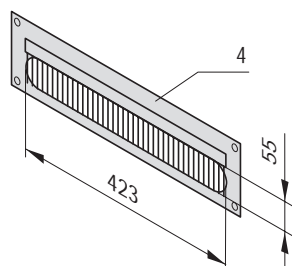

Панель кабельного ввода

00105068

00201507