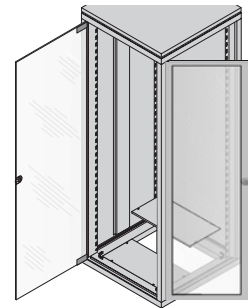

## Шкафы - *euorack*

00105003

00105004

19" системная перфорация  
интегрирована в стойку

00105005

Простое решение для укороченных  
дверей

00105066

Возможность установки дверей вместо  
боковых стенок