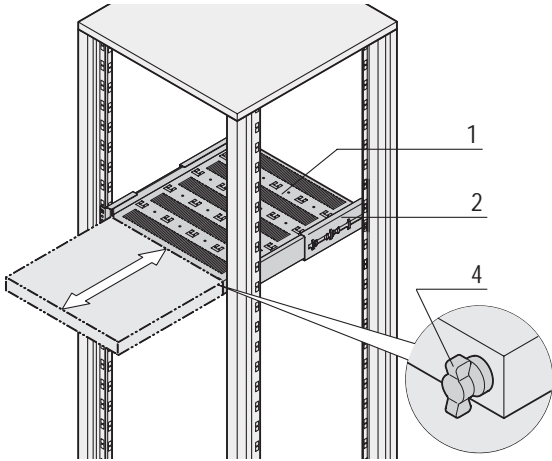

## 19" полка, выдвижная, 70 кг

00105052

- Допустимая статическая нагрузка в полностью выдвинутом положении 70 кг
- Для установки непосредственно на 19" каркас, высота 2 U
- Телескопические направляющие входят в комплект поставки
- Возможна установка фиксатора
- Специальная перфорация для крепления кабельных хомутов
- Два варианта исполнения:
  - на полную глубину шкафа
  - на 100 мм укороченная глубина, для укладки кабелей в задней части шкафа