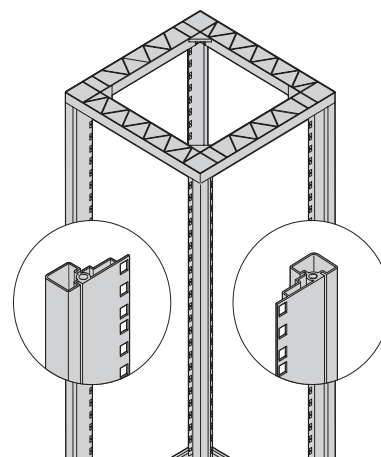

Универсальный каркас

01008059

Если требуется еще большее расстояние до 19" монтажного уровня, можно воспользоваться универсальным каркасом с возможностью установки отдельных 19" монтажных профилей. Позиционирование 19" монтажных профилей по глубине осуществляется на заглубляющих монтажных рельсах и определяется шагом в 25 мм.

На основе универсального каркаса можно также собирать шкафы шириной 800 мм. Таким образом возможно оснащение полками или оборудованием, выходящим по ширине за пределы 19" стандарта или использовать дополнительное пространство для укладки кабелей.