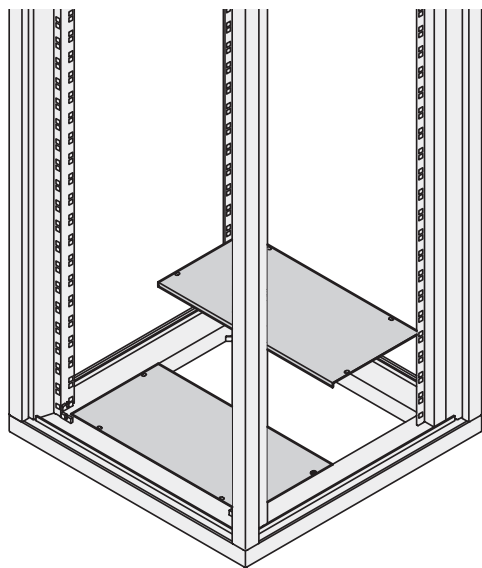

Шкафы - *euorack*

Панель основания

- Составная, из двух частей
- Крепление на каркас

Комплектность поставки

Поз.	Кол-во	Описание
1	2	Панель основания, сталь 1,5 мм, ширина 469 мм, RAL 7021 мм, глубина 234 мм (при глубине шкафа 600 мм), глубина 334 мм (при глубине шкафа 800 мм)
2	1	Комплект крепежных деталей

Информация для заказа

Для шкафов шириной мм	Для шкафов глубиной мм	Заказ №
600	600	22117-826
600	800	22117-827

00108051

Дополнительная информация на www.schroff.biz/oneclick
Поисковая функция oneClick = № заказа