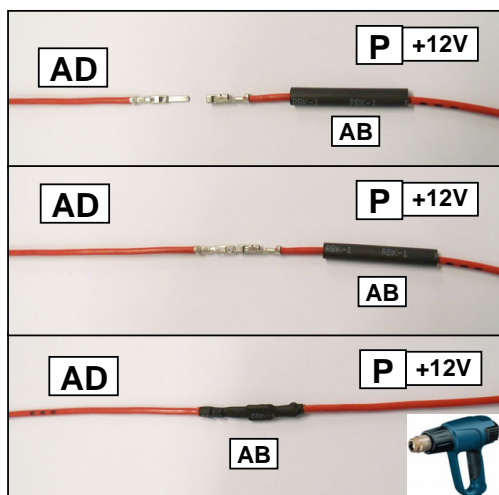

**Notice de pose du faisceau électrique pour  
crochet d'attelage avec prise 7 voies type 12N**

**Version : 5 DOORS**

**Année : 04/2009 →**

**Réf : 176597**

**3008**

**0 H 45**

Einbauanleitung elektrosatz Anhängervorrichtung mit 12N Steckdose  
Fitting instructions electric wiringkit towbar with 12N socket  
Montage-handleiding elektrokabelset voor trekhaak met 12N contactos

7

8

	<b>1/L</b>	<b>2/54g</b>	<b>3/31</b>	<b>4/R</b>	<b>5/58R</b>	<b>6/54</b>	<b>7/58L</b>	<b>(C)</b>
	21+5 W	21W		21+5 W	40 W	63 W	40 W	
<b>F</b>	Jaune	Bleu	Vert/jaune	Vert	Marron	Rouge	Noir	Gris
<b>D</b>	Gelb	Blau	Grün/gelb	Grün	Braun	Rot	Schwarz	Grau
<b>GB</b>	Yellow	Blue	Green/yellow	Green	Brown	Red	Black	Grey
<b>NL</b>	Geel	Blauw	Groen/geel	Groen	Bruin	Rood	Zwart	Grijs
<b>P</b>	Amarelo	Azul	Verde/amarelo	Verde	Castanho	Vermelho	Preto	Cinzeno
<b>I</b>	Giallo	Blu	Verde/giallo	Verde	Marrone	Rosso	Nero	Grigio
<b>E</b>	Amarillo	Azul	Verde/amarillo	Verde	Marron	Rojo	Negro	Gris

23

24

25

26

27

28

29

30

31

32

33

Contrôler les fonctions  
 Funktionen kontrollieren  
 Check functions  
 Controlear functies

34

35

Lors du branchement de la remorque ,désactiver le système "RADAR DE RECUL" au tableau de bord  
 When you connect the trailer, do remove the function "PARK ASSIST" on the dashboard