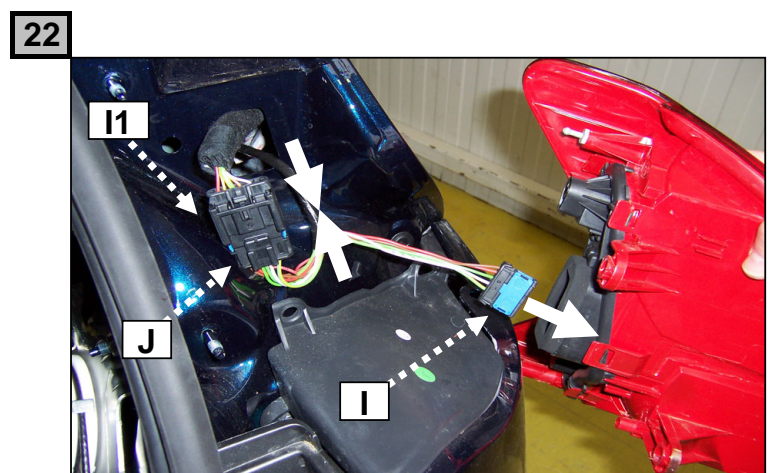

**Notice de pose du faisceau électrique pour  
crochet d'attelage avec prise 7 voies type 12N**

**Version : 5 DOORS**

**Année : 04/2009 →**

**Réf : 176597**

**3008**

**0 H 45**

Einbauanleitung elektrosatz Anhängervorrichtung mit 12N Steckdose  
Fitting instructions electric wiringkit towbar with 12N socket  
Montage-handleiding elektrokabelset voor trekhaak met 12N contactos

7

8

	<b>1/L</b>	<b>2/54g</b>	<b>3/31</b>	<b>4/R</b>	<b>5/58R</b>	<b>6/54</b>	<b>7/58L</b>	<b>(C)</b>
	21+5 W	21W		21+5 W	40 W	63 W	40 W	
<b>F</b>	Jaune	Bleu	Vert/jaune	Vert	Marron	Rouge	Noir	Gris
<b>D</b>	Gelb	Blau	Grün/gelb	Grün	Braun	Rot	Schwarz	Grau
<b>GB</b>	Yellow	Blue	Green/yellow	Green	Brown	Red	Black	Grey
<b>NL</b>	Geel	Blauw	Groen/geel	Groen	Bruin	Rood	Zwart	Grijs
<b>P</b>	Amarelo	Azul	Verde/amarelo	Verde	Castanho	Vermelho	Preto	Cinzeno
<b>I</b>	Giallo	Blu	Verde/giallo	Verde	Marrone	Rosso	Nero	Grigio
<b>E</b>	Amarillo	Azul	Verde/amarillo	Verde	Marron	Rojo	Negro	Gris