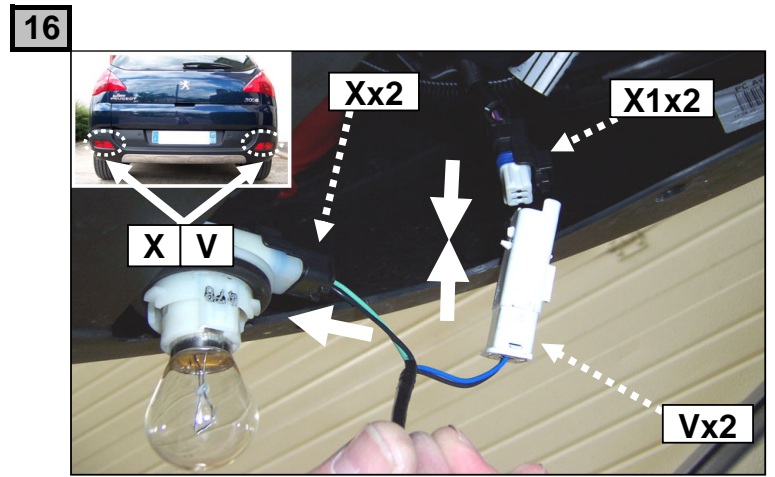

**Notice de pose du faisceau électrique pour  
crochet d'attelage avec prise 7 voies type 12N**

**Version : 5 DOORS**

**Année : 04/2009 →**

**Réf : 176597**

**3008**

**0 H 45**

Einbauanleitung elektrosatz Anhängervorrichtung mit 12N Steckdose  
Fitting instructions electric wiringkit towbar with 12N socket  
Montage-handleiding elektrokabelset voor trekhaak met 12N contactos

7

8

	<b>1/L</b>	<b>2/54g</b>	<b>3/31</b>	<b>4/R</b>	<b>5/58R</b>	<b>6/54</b>	<b>7/58L</b>	<b>(C)</b>
	21+5 W	21W		21+5 W	40 W	63 W	40 W	
<b>F</b>	Jaune	Bleu	Vert/jaune	Vert	Marron	Rouge	Noir	Gris
<b>D</b>	Gelb	Blau	Grün/gelb	Grün	Braun	Rot	Schwarz	Grau
<b>GB</b>	Yellow	Blue	Green/yellow	Green	Brown	Red	Black	Grey
<b>NL</b>	Geel	Blauw	Groen/geel	Groen	Bruin	Rood	Zwart	Grijs
<b>P</b>	Amarelo	Azul	Verde/amarelo	Verde	Castanho	Vermelho	Preto	Cinzeno
<b>I</b>	Giallo	Blu	Verde/giallo	Verde	Marrone	Rosso	Nero	Grigio
<b>E</b>	Amarillo	Azul	Verde/amarillo	Verde	Marron	Rojo	Negro	Gris