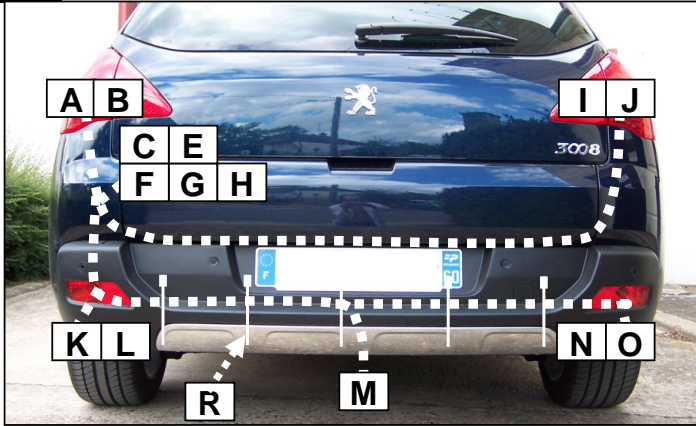

31

32

33

Contrôler les fonctions
Funktionen kontrollieren
Check functions
Controlear functies

34

35

Lors du branchement de la remorque ,désactiver le système "RADAR DE RECUL" au tableau de bord
When you connect the trailer, do remove the function "PARK ASSIST" on the dashboard