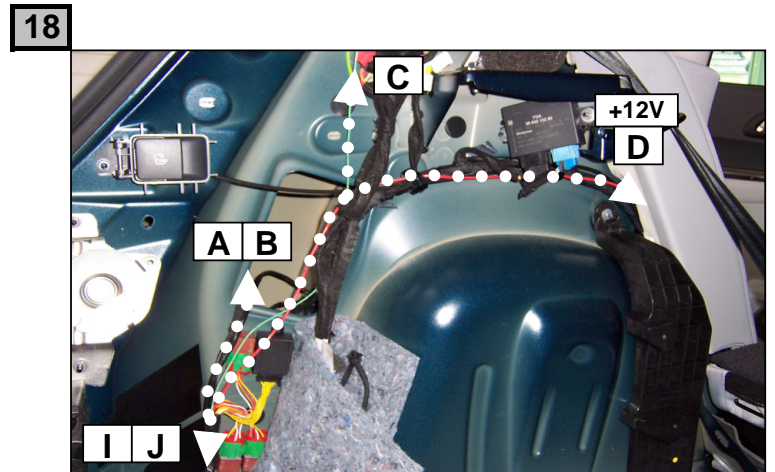

**Notice de pose du faisceau électrique pour  
crochet d'attelage avec prise 7 voies type 12N**

**Version : 5 DOORS**

**Année : 04/2009 →**

**Réf : 176597**

**3008**

**0 H 45**

Einbauanleitung elektrosatz Anhängervorrichtung mit 12N Steckdose  
Fitting instructions electric wiringkit towbar with 12N socket  
Montage-handleiding elektrokabelset voor trekhaak met 12N contactos

7

8

	<b>1/L</b>	<b>2/54g</b>	<b>3/31</b>	<b>4/R</b>	<b>5/58R</b>	<b>6/54</b>	<b>7/58L</b>	<b>(C)</b>
	21+5 W	21W		21+5 W	40 W	63 W	40 W	
<b>F</b>	Jaune	Bleu	Vert/jaune	Vert	Marron	Rouge	Noir	Gris
<b>D</b>	Gelb	Blau	Grün/gelb	Grün	Braun	Rot	Schwarz	Grau
<b>GB</b>	Yellow	Blue	Green/yellow	Green	Brown	Red	Black	Grey
<b>NL</b>	Geel	Blauw	Groen/geel	Groen	Bruin	Rood	Zwart	Grijs
<b>P</b>	Amarelo	Azul	Verde/amarelo	Verde	Castanho	Vermelho	Preto	Cinzeno
<b>I</b>	Giallo	Blu	Verde/giallo	Verde	Marrone	Rosso	Nero	Grigio
<b>E</b>	Amarillo	Azul	Verde/amarillo	Verde	Marron	Rojo	Negro	Gris