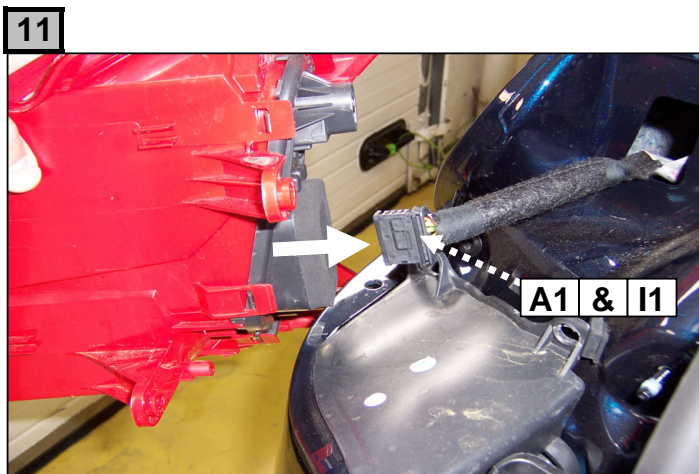

1/L	2/54g	3/31	4/R	5/58R	6/54	7/58L	(C)
	21+5 W	21W		21+5 W	40 W	63 W	40 W	
F	Jaune	Bleu	Vert/jaune	Vert	Marron	Rouge	Noir	Gris
D	Gelb	Blau	Grün/gelb	Grün	Braun	Rot	Schwarz	Grau
GB	Yellow	Blue	Green/yellow	Green	Brown	Red	Black	Grey
NL	Geel	Blauw	Groen/geel	Groen	Bruin	Rood	Zwart	Grijs
P	Amarelo	Azul	Verde/amarelo	Verde	Castanho	Vermelho	Preto	Cinzeno
I	Giallo	Blu	Verde/giallo	Verde	Marrone	Rosso	Nero	Grigio
E	Amarillo	Azul	Verde/amarillo	Verde	Marron	Rojo	Negro	Gris