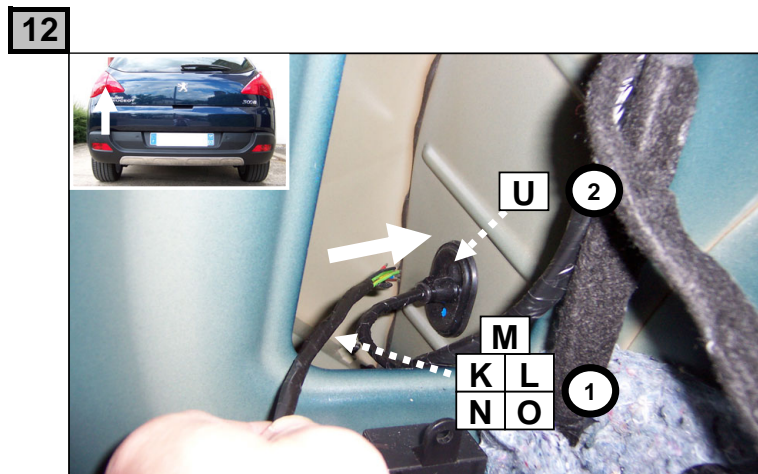

1/L	2/54g	3/31	4/R	5/58R	6/54	7/58L	(C)
	21+5 W	21W		21+5 W	40 W	63 W	40 W	
F	Jaune	Bleu	Vert/jaune	Vert	Marron	Rouge	Noir	Gris
D	Gelb	Blau	Grün/gelb	Grün	Braun	Rot	Schwarz	Grau
GB	Yellow	Blue	Green/yellow	Green	Brown	Red	Black	Grey
NL	Geel	Blauw	Groen/geel	Groen	Bruin	Rood	Zwart	Grijs
P	Amarelo	Azul	Verde/amarelo	Verde	Castanho	Vermelho	Preto	Cinzeno
I	Giallo	Blu	Verde/giallo	Verde	Marrone	Rosso	Nero	Grigio
E	Amarillo	Azul	Verde/amarillo	Verde	Marron	Rojo	Negro	Gris