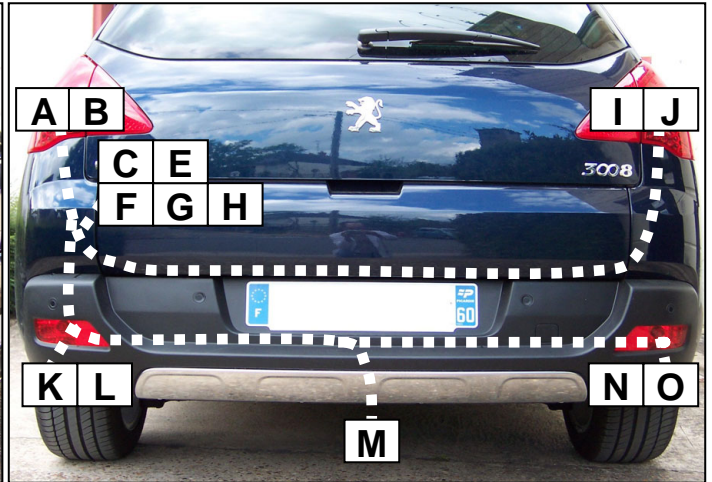

**Notice de pose du faisceau électrique pour  
crochet d'attelage avec prise 7 voies type 12N**

**Version : 5 DOORS**

**Année : 04/2009 →**

**Réf : 176597**

**3008**

**0 H 45**

Einbauanleitung elektrosatz Anhängervorrichtung mit 12N Steckdose  
Fitting instructions electric wiringkit towbar with 12N socket  
Montage-handleiding elektrokabelset voor trekhaak met 12N contactos

7

8

	<b>1/L</b>	<b>2/54g</b>	<b>3/31</b>	<b>4/R</b>	<b>5/58R</b>	<b>6/54</b>	<b>7/58L</b>	<b>(C)</b>
	21+5 W	21W		21+5 W	40 W	63 W	40 W	
<b>F</b>	Jaune	Bleu	Vert/jaune	Vert	Marron	Rouge	Noir	Gris
<b>D</b>	Gelb	Blau	Grün/gelb	Grün	Braun	Rot	Schwarz	Grau
<b>GB</b>	Yellow	Blue	Green/yellow	Green	Brown	Red	Black	Grey
<b>NL</b>	Geel	Blauw	Groen/geel	Groen	Bruin	Rood	Zwart	Grijs
<b>P</b>	Amarelo	Azul	Verde/amarelo	Verde	Castanho	Vermelho	Preto	Cinzeno
<b>I</b>	Giallo	Blu	Verde/giallo	Verde	Marrone	Rosso	Nero	Grigio
<b>E</b>	Amarillo	Azul	Verde/amarillo	Verde	Marron	Rojo	Negro	Gris