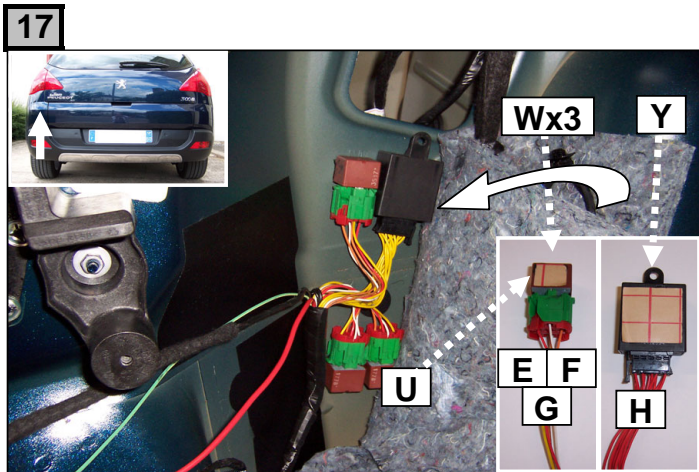

**Notice de pose du faisceau électrique pour  
crochet d'attelage avec prise 7 voies type 12N**

**Version : 5 DOORS**

**Année : 04/2009 →**

**Réf : 176597**

**3008**

**0 H 45**

Einbauanleitung elektrosatz Anhängervorrichtung mit 12N Steckdose  
Fitting instructions electric wiringkit towbar with 12N socket  
Montage-handleiding elektrokabelset voor trekhaak met 12N contactos

7

8

	<b>1/L</b>	<b>2/54g</b>	<b>3/31</b>	<b>4/R</b>	<b>5/58R</b>	<b>6/54</b>	<b>7/58L</b>	<b>(C)</b>
	21+5 W	21W		21+5 W	40 W	63 W	40 W	
<b>F</b>	Jaune	Bleu	Vert/jaune	Vert	Marron	Rouge	Noir	Gris
<b>D</b>	Gelb	Blau	Grün/gelb	Grün	Braun	Rot	Schwarz	Grau
<b>GB</b>	Yellow	Blue	Green/yellow	Green	Brown	Red	Black	Grey
<b>NL</b>	Geel	Blauw	Groen/geel	Groen	Bruin	Rood	Zwart	Grijs
<b>P</b>	Amarelo	Azul	Verde/amarelo	Verde	Castanho	Vermelho	Preto	Cinzeno
<b>I</b>	Giallo	Blu	Verde/giallo	Verde	Marrone	Rosso	Nero	Grigio
<b>E</b>	Amarillo	Azul	Verde/amarillo	Verde	Marron	Rojo	Negro	Gris