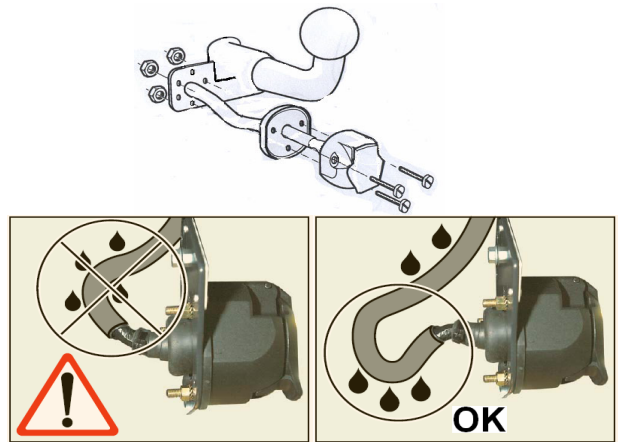

**Notice de pose du faisceau électrique pour  
crochet d'attelage avec prise 7 voies type 12N**

**Version : 5 DOORS**

**Année : 04/2009 →**

**Réf : 176597**

**3008**

**0 H 45**

Einbauanleitung elektrosatz Anhängervorrichtung mit 12N Steckdose  
Fitting instructions electric wiringkit towbar with 12N socket  
Montage-handleiding elektrokabelset voor trekhaak met 12N contactos

31

32

33

Contrôler les fonctions  
 Funktionen kontrollieren  
 Check functions  
 Controlear functies

34

35

Lors du branchement de la remorque ,désactiver le système "RADAR DE RECUL" au tableau de bord  
 When you connect the trailer, do remove the function "PARK ASSIST" on the dashboard