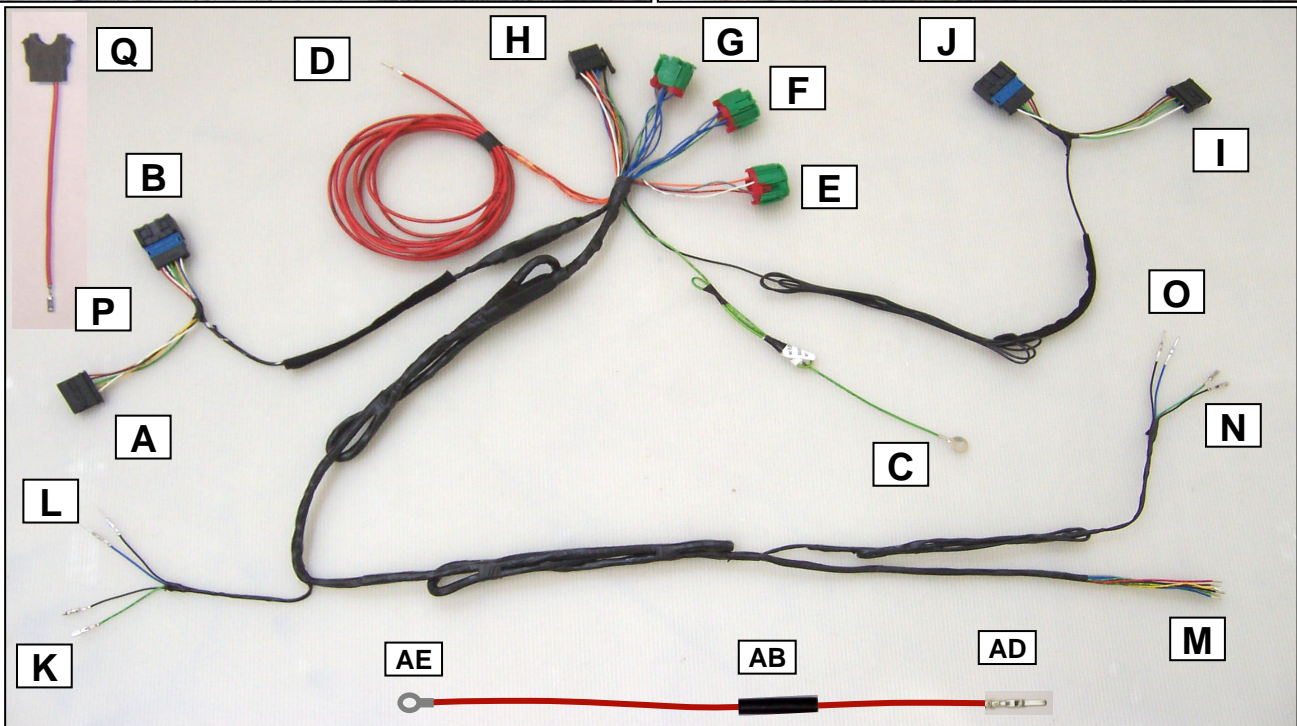

**Notice de pose du faisceau électrique pour  
crochet d'attelage avec prise 7 voies type 12N**

**Version : 5 DOORS**

**Année : 04/2009 →**

**Réf : 176597**

**3008**

**0 H 45**

Einbauanleitung elektrosatz Anhängervorrichtung mit 12N Steckdose  
Fitting instructions electric wiringkit towbar with 12N socket  
Montage-handleiding elektrokabelset voor trekhaak met 12N contactos

7

8

	<b>1/L</b>	<b>2/54g</b>	<b>3/31</b>	<b>4/R</b>	<b>5/58R</b>	<b>6/54</b>	<b>7/58L</b>	<b>(C)</b>
	21+5 W	21W		21+5 W	40 W	63 W	40 W	
<b>F</b>	Jaune	Bleu	Vert/jaune	Vert	Marron	Rouge	Noir	Gris
<b>D</b>	Gelb	Blau	Grün/gelb	Grün	Braun	Rot	Schwarz	Grau
<b>GB</b>	Yellow	Blue	Green/yellow	Green	Brown	Red	Black	Grey
<b>NL</b>	Geel	Blauw	Groen/geel	Groen	Bruin	Rood	Zwart	Grijs
<b>P</b>	Amarelo	Azul	Verde/amarelo	Verde	Castanho	Vermelho	Preto	Cinzeno
<b>I</b>	Giallo	Blu	Verde/giallo	Verde	Marrone	Rosso	Nero	Grigio
<b>E</b>	Amarillo	Azul	Verde/amarillo	Verde	Marron	Rojo	Negro	Gris

31

32

33

Contrôler les fonctions  
 Funktionen kontrollieren  
 Check functions  
 Controlear functies

34

35

Lors du branchement de la remorque ,désactiver le système "RADAR DE RECUL" au tableau de bord  
 When you connect the trailer, do remove the function "PARK ASSIST" on the dashboard