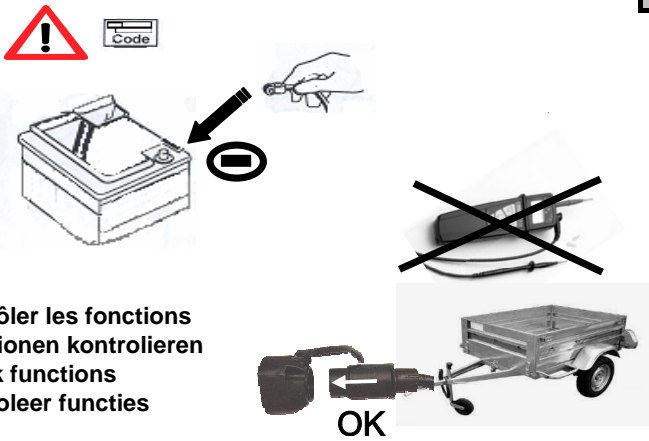

**Notice de pose du faisceau électrique pour  
crochet d'attelage avec prise 7 voies type 12N**

**Version : 5 DOORS**

**Année : 04/2009 →**

**Réf : 176597**

**3008**

**0 H 45**

Einbauanleitung elektrosatz Anhängervorrichtung mit 12N Steckdose  
Fitting instructions electric wiringkit towbar with 12N socket  
Montage-handleiding elektrokabelset voor trekhaak met 12N contactos

31

32

33

Contrôler les fonctions  
 Funktionen kontrollieren  
 Check functions  
 Controlear functies

34

35

Lors du branchement de la remorque ,désactiver le système "RADAR DE RECUL" au tableau de bord  
 When you connect the trailer, do remove the function "PARK ASSIST" on the dashboard