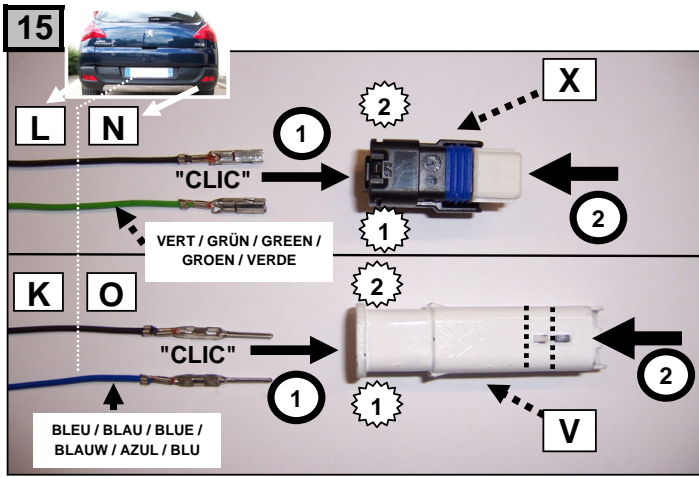

**Notice de pose du faisceau électrique pour  
crochet d'attelage avec prise 7 voies type 12N**

**Version : 5 DOORS**

**Année : 04/2009 →**

**Réf : 176597**

**3008**

**0 H 45**

Einbauanleitung elektrosatz Anhängervorrichtung mit 12N Steckdose  
Fitting instructions electric wiringkit towbar with 12N socket  
Montage-handleiding elektrokabelset voor trekhaak met 12N contactos

7

8

	<b>1/L</b>	<b>2/54g</b>	<b>3/31</b>	<b>4/R</b>	<b>5/58R</b>	<b>6/54</b>	<b>7/58L</b>	<b>(C)</b>
	21+5 W	21W		21+5 W	40 W	63 W	40 W	
<b>F</b>	Jaune	Bleu	Vert/jaune	Vert	Marron	Rouge	Noir	Gris
<b>D</b>	Gelb	Blau	Grün/gelb	Grün	Braun	Rot	Schwarz	Grau
<b>GB</b>	Yellow	Blue	Green/yellow	Green	Brown	Red	Black	Grey
<b>NL</b>	Geel	Blauw	Groen/geel	Groen	Bruin	Rood	Zwart	Grijs
<b>P</b>	Amarelo	Azul	Verde/amarelo	Verde	Castanho	Vermelho	Preto	Cinzeno
<b>I</b>	Giallo	Blu	Verde/giallo	Verde	Marrone	Rosso	Nero	Grigio
<b>E</b>	Amarillo	Azul	Verde/amarillo	Verde	Marron	Rojo	Negro	Gris

31

32

33

Contrôler les fonctions  
 Funktionen kontrollieren  
 Check functions  
 Controlear functies

34

35

Lors du branchement de la remorque ,désactiver le système "RADAR DE RECUL" au tableau de bord  
 When you connect the trailer, do remove the function "PARK ASSIST" on the dashboard