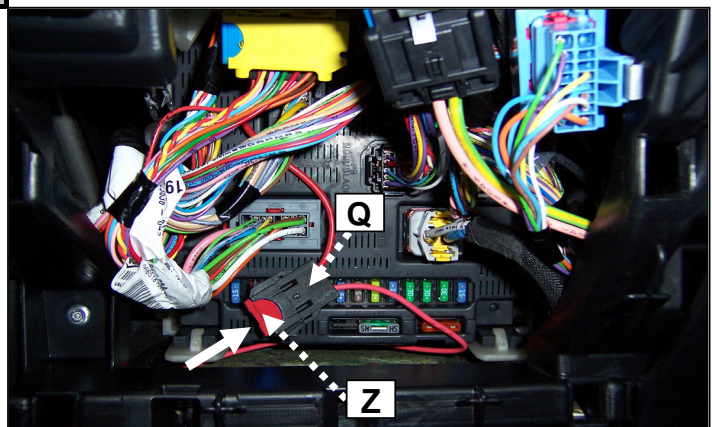

**Notice de pose du faisceau électrique pour  
crochet d'attelage avec prise 7 voies type 12N**

**Version : 5 DOORS**

**Année : 04/2009 →**

**Réf : 176597**

**3008**

**0 H 45**

Einbauanleitung elektrosatz Anhängervorrichtung mit 12N Steckdose  
Fitting instructions electric wiringkit towbar with 12N socket  
Montage-handleiding elektrokabelset voor trekhaak met 12N contactos

31

32

33

Contrôler les fonctions  
 Funktionen kontrollieren  
 Check functions  
 Controlear functies

34

35

Lors du branchement de la remorque ,désactiver le système "RADAR DE RECUL" au tableau de bord  
 When you connect the trailer, do remove the function "PARK ASSIST" on the dashboard