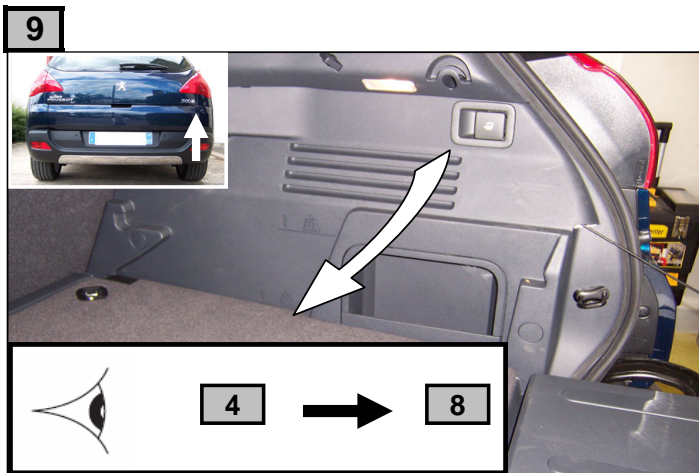

1/L	2/54g	3/31	4/R	5/58R	6/54	7/58L	(C)
	21+5 W	21W		21+5 W	40 W	63 W	40 W	
F	Jaune	Bleu	Vert/jaune	Vert	Marron	Rouge	Noir	Gris
D	Gelb	Blau	Grün/gelb	Grün	Braun	Rot	Schwarz	Grau
GB	Yellow	Blue	Green/yellow	Green	Brown	Red	Black	Grey
NL	Geel	Blauw	Groen/geel	Groen	Bruin	Rood	Zwart	Grijs
P	Amarelo	Azul	Verde/amarelo	Verde	Castanho	Vermelho	Preto	Cinzeno
I	Giallo	Blu	Verde/giallo	Verde	Marrone	Rosso	Nero	Grigio
E	Amarillo	Azul	Verde/amarillo	Verde	Marron	Rojo	Negro	Gris