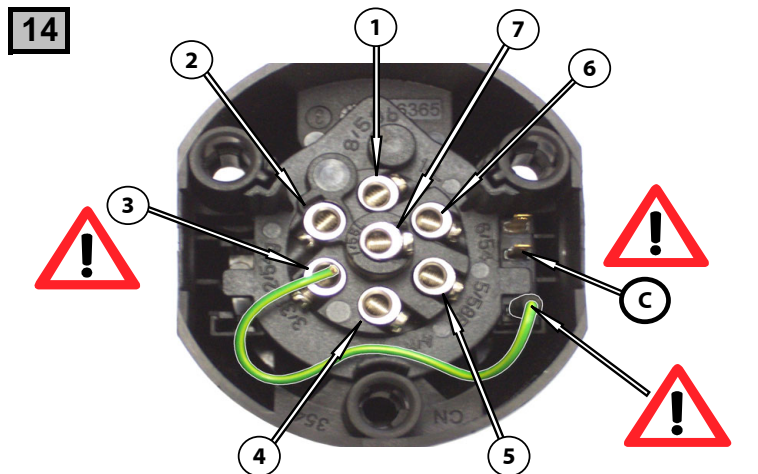

**Notice de pose du faisceau électrique pour  
crochet d'attelage avec prise 7 voies type 12N**

**Version : 5 DOORS**

**Année : 04/2009 →**

**Réf : 176597**

**3008**

**0 H 45**

Einbauanleitung elektrosatz Anhängervorrichtung mit 12N Steckdose  
Fitting instructions electric wiringkit towbar with 12N socket  
Montage-handleiding elektrokabelset voor trekhaak met 12N contactos

7

8

	<b>1/L</b>	<b>2/54g</b>	<b>3/31</b>	<b>4/R</b>	<b>5/58R</b>	<b>6/54</b>	<b>7/58L</b>	<b>(C)</b>
	21+5 W	21W		21+5 W	40 W	63 W	40 W	
<b>F</b>	Jaune	Bleu	Vert/jaune	Vert	Marron	Rouge	Noir	Gris
<b>D</b>	Gelb	Blau	Grün/gelb	Grün	Braun	Rot	Schwarz	Grau
<b>GB</b>	Yellow	Blue	Green/yellow	Green	Brown	Red	Black	Grey
<b>NL</b>	Geel	Blauw	Groen/geel	Groen	Bruin	Rood	Zwart	Grijs
<b>P</b>	Amarelo	Azul	Verde/amarelo	Verde	Castanho	Vermelho	Preto	Cinzeno
<b>I</b>	Giallo	Blu	Verde/giallo	Verde	Marrone	Rosso	Nero	Grigio
<b>E</b>	Amarillo	Azul	Verde/amarillo	Verde	Marron	Rojo	Negro	Gris