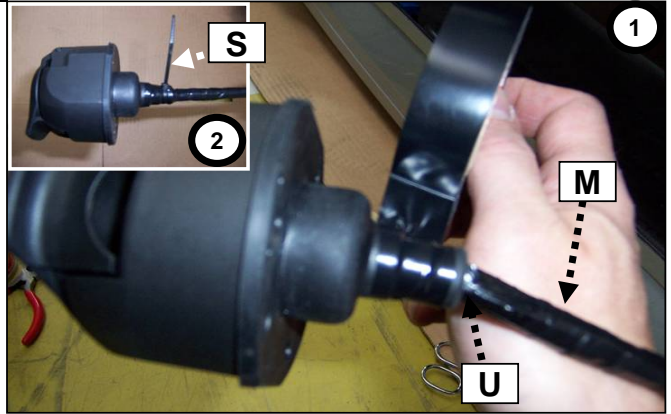

31

32

33

Contrôler les fonctions
Funktionen kontrollieren
Check functions
Controlear functies

34

35

Lors du branchement de la remorque ,désactiver le système "RADAR DE RECUL" au tableau de bord
When you connect the trailer, do remove the function "PARK ASSIST" on the dashboard