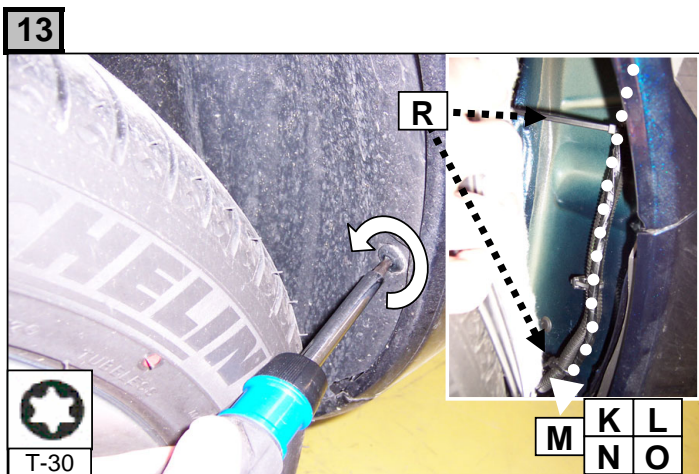

**Notice de pose du faisceau électrique pour  
crochet d'attelage avec prise 7 voies type 12N**

**Version : 5 DOORS**

**Année : 04/2009 →**

**Réf : 176597**

**3008**

**0 H 45**

Einbauanleitung elektrosatz Anhängervorrichtung mit 12N Steckdose  
Fitting instructions electric wiringkit towbar with 12N socket  
Montage-handleiding elektrokabelset voor trekhaak met 12N contactos

7

8

	<b>1/L</b>	<b>2/54g</b>	<b>3/31</b>	<b>4/R</b>	<b>5/58R</b>	<b>6/54</b>	<b>7/58L</b>	<b>(C)</b>
	21+5 W	21W		21+5 W	40 W	63 W	40 W	
<b>F</b>	Jaune	Bleu	Vert/jaune	Vert	Marron	Rouge	Noir	Gris
<b>D</b>	Gelb	Blau	Grün/gelb	Grün	Braun	Rot	Schwarz	Grau
<b>GB</b>	Yellow	Blue	Green/yellow	Green	Brown	Red	Black	Grey
<b>NL</b>	Geel	Blauw	Groen/geel	Groen	Bruin	Rood	Zwart	Grijs
<b>P</b>	Amarelo	Azul	Verde/amarelo	Verde	Castanho	Vermelho	Preto	Cinzeno
<b>I</b>	Giallo	Blu	Verde/giallo	Verde	Marrone	Rosso	Nero	Grigio
<b>E</b>	Amarillo	Azul	Verde/amarillo	Verde	Marron	Rojo	Negro	Gris