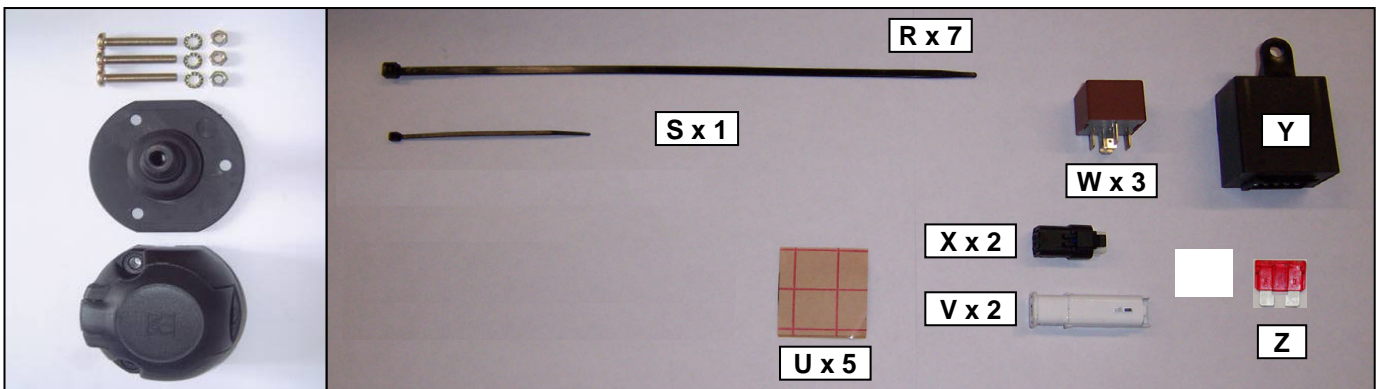

Cette notice ne peut être divulguée ou reproduite, partiellement ou en totalité, sans accord de la société.