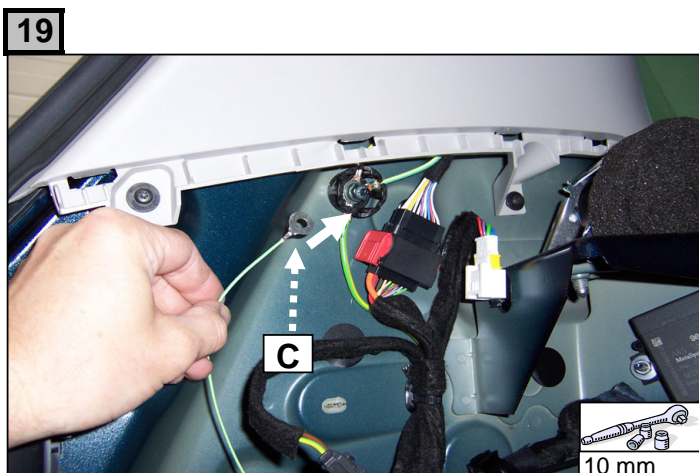

**Notice de pose du faisceau électrique pour  
crochet d'attelage avec prise 7 voies type 12N**

**Version : 5 DOORS**

**Année : 04/2009 →**

**Réf : 176597**

**3008**

**0 H 45**

Einbauanleitung elektrosatz Anhängervorrichtung mit 12N Steckdose  
Fitting instructions electric wiringkit towbar with 12N socket  
Montage-handleiding elektrokabelset voor trekhaak met 12N contactos

7

8

	<b>1/L</b>	<b>2/54g</b>	<b>3/31</b>	<b>4/R</b>	<b>5/58R</b>	<b>6/54</b>	<b>7/58L</b>	<b>(C)</b>
	21+5 W	21W		21+5 W	40 W	63 W	40 W	
<b>F</b>	Jaune	Bleu	Vert/jaune	Vert	Marron	Rouge	Noir	Gris
<b>D</b>	Gelb	Blau	Grün/gelb	Grün	Braun	Rot	Schwarz	Grau
<b>GB</b>	Yellow	Blue	Green/yellow	Green	Brown	Red	Black	Grey
<b>NL</b>	Geel	Blauw	Groen/geel	Groen	Bruin	Rood	Zwart	Grijs
<b>P</b>	Amarelo	Azul	Verde/amarelo	Verde	Castanho	Vermelho	Preto	Cinzeno
<b>I</b>	Giallo	Blu	Verde/giallo	Verde	Marrone	Rosso	Nero	Grigio
<b>E</b>	Amarillo	Azul	Verde/amarillo	Verde	Marron	Rojo	Negro	Gris