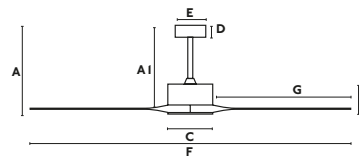

A	A1
480/18.9"	430/16.93"
B	C
170/6.69"	210/8.27"
D	E
65/2.6"	150/5.91"
F	G
ø2400/94.5"	1000/39.37"

*Order your Smart Fan with the reference of the fan finished in WP and add the reference 34150-12 of the gear. The price of the gear is with PRO35 discount.
Solicita tu Smart Fan con la referencia del ventilador acabado en WP y añade la referencia 34150-12 del receptor. El precio del receptor es con el descuento PRO35.