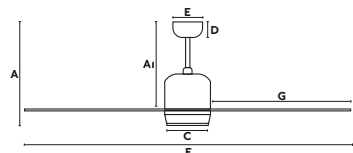

A	A1
500/19.69"	440/17.32"
B	C
290/11.42"	220/8.66"
D	E
60/2.4"	140/5.51"
F	G
ø1685/66.3"	750/29.53"