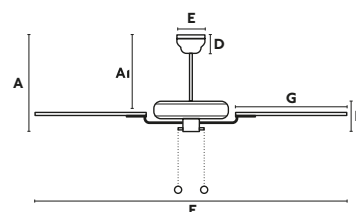

A	A1
350/13.78"	300/11.81"
B	C
130/5.12"	
D	E
60/2.4"	130/5.12"
F	G
Ø1210/47.6"	465/18.31"