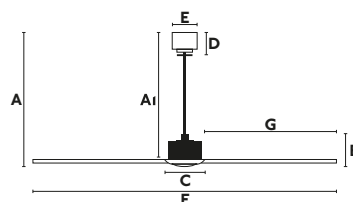

A	A1
390/15.35"	380/14.96"
B	C
180/7.09"	160/6.3"
D	E
55/2.2"	130/5.12"
F	G
ø810/31.9"	358/14.09"

*Order your Smart Fan with the reference of the fan finished in WP and add the reference 34150-02 of the gear. The price of the gear is with PRO35 discount.
Solicita tu Smart Fan con la referencia del ventilador acabado en WP y añade la referencia 34150-02 del receptor. El precio del receptor es con el descuento PRO35.