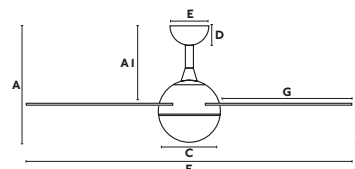

A	A1
420/16.54"	270/10.63"
B	C
260/10.24"	230/9.06"
D	E
70/2.8"	150/5.91"
F	G
Ø1300/51.2"	540/21.26"

*Order your Smart Fan with the reference of the fan finished in WP and add the reference 34151-30 of the gear. The price of the gear is with PRO35 discount.
Solicita tu Smart Fan con la referencia del ventilador acabado en WP y añade la referencia 34151-30 del receptor. El precio del receptor es con el descuento PRO35.