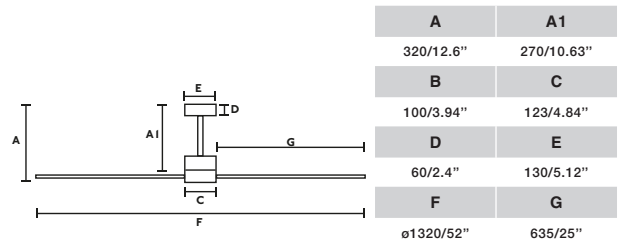

*Order your Smart Fan with the reference of the fan finished in WP and add the reference 34151-31 of the gear. The price of the gear is with PRO35 discount.
Solicita tu Smart Fan con la referencia del ventilador acabado en WP y añade la referencia 34151-31 del receptor. El precio del receptor es con el descuento PRO35.