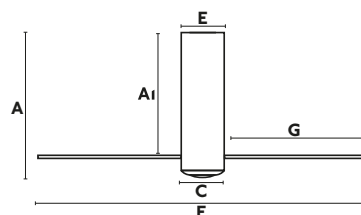

A	A1
450/17.72"	420/16.54"
B	C
420/16.54"	160/6.3"
D	E
	130/5.12"
F	G
ø1280/50.4"	430/16.93"

*Order your Smart Fan with the reference of the fan finished in WP and add the reference 34150 of the gear. The price of the gear is with PRO35 discount.
Solicita tu Smart Fan con la referencia del ventilador acabado en WP y añade la referencia 34150 del receptor. El precio del receptor es con el descuento PRO35.