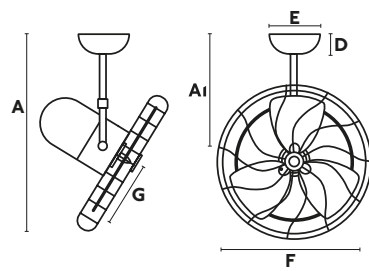

33715 418,20€
Body Dark Brown/Marrón Oscuro
Blades Dark Walnut/Nogal Oscuro

33720 418,20€
Body Matt White/Blanco Mate
Blades Matt White/Blanco Mate

Material Body Steel/Acero
Material Blades Plywood
W 10-19-28
RPM 380-640-890
Airflow 38.61 m3 min
V/Hz 220V-240V/50Hz