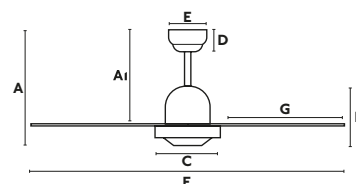

A	A1
330/12.99"	270/10.63"
B	C
170/6.69"	175/6.89"
D	E
60/2.4"	130/5.12"
F	G
ø1320/52"	570/22.44"