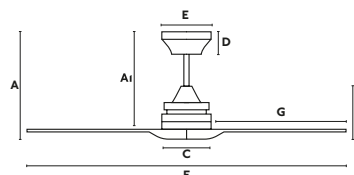

A	A1
335/13.19"	320/12.6"
B	C
180/7.09"	160/6.3"
D	E
60/2.4"	130/5.12"
F	G
ø1520/59.8"	760/29.92"