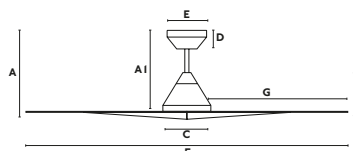

Smart option
Opción inteligente

Programmable from 1-4-8h
Programable de 1-4-8h

33729 409,55€
 33729WP 389,15€ *Smart Fan
 Body Matt White/Blanco Mate
 Blades Matt White/Blanco Mate

Material Body Steel/Acero
Material Blades ABS
W 4-6-10-17-23-31
RPM 104-130-160-196-214-236
Airflow 116.14 m3 min
V/Hz 220V-240V/50-60Hz
Accessories ☒ 33974 DC Wall Control
Downrods 152-254mm
Opt. downrod Page 810