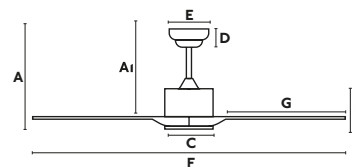

A	A1
285/11.22"	235/9.25"
B	C
180/7.09"	160/6.3"
D	E
60/2.4"	140/5.51"
F	G
ø1320/52"	590/23.23"