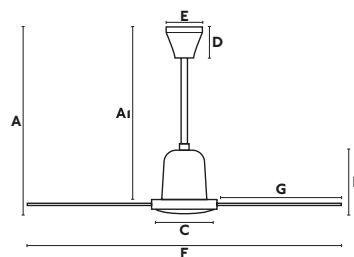

A	A1
483/19.02"	440/17.32"
B	C
160/6.3"	120/4.72"
D	E
120/4.7"	145/5.71"
F	G
ø920/36.2"	320/12.6"