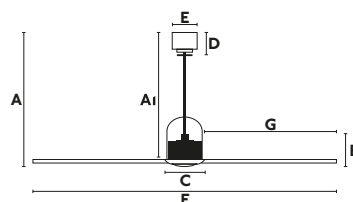

A	A1
640/25.2"	630/24.8"
B	C
180/7.09"	160/6.3"
D	E
60/2.4"	130/5.12"
F	G
∅1280/50.4"	555/21.85"

*Order your Smart Fan with the reference of the fan finished in WP and add the reference 34150 of the gear. The price of the gear is with PRO35 discount.
Solicita tu Smart Fan con la referencia del ventilador acabado en WP y añade la referencia 34150 del receptor. El precio del receptor es con el descuento PRO35.