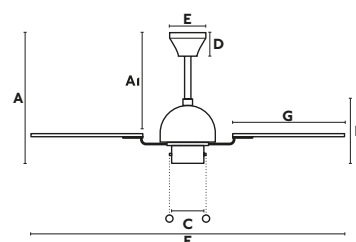

33352B 423,10€
 Body Old Gold/Oro Viejo
 Blades Brown/Marrón

- Material Body** Steel/Acero
- Material Blades** ABS
- W** 20-34-65
- RPM** 73-99-145
- Airflow** 127.45 m3 min
- V/Hz** 220V-240V/50Hz
- Accesories** ☒ 33928 Wall Control 3 speeds
 33929 Remote Control/dimer-on-off
 33937 Remote Control/Programmer
- Opt. downrod** Page 810