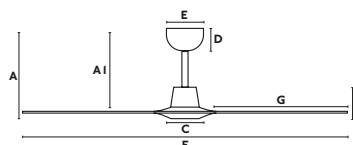

A	A1
280/11.02"	215/8.46"
B	C
130/5.12"	170/6.69"
D	E
50/2"	148/5.83"
F	G
ø1520/59.8"	750/29.53"

*Order your Smart Fan with the reference of the fan finished in WP and add the reference 34150-05 of the gear. The price of the gear is with PRO35 discount.
Solicita tu Smart Fan con la referencia del ventilador acabado en WP y añade la referencia 34150-05 del receptor. El precio del receptor es con el descuento PRO35.