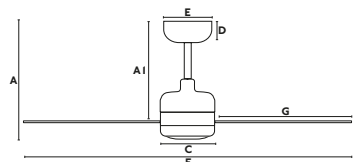

Material Body Steel/Acero
Material Blades ABS
W 5-8-11-14-21-35
RPM 106-126-147-165-186-212
Airflow 104.58 m3 min
V/Hz 220V-240V/50-60Hz

A	A1
330/12.99"	290/11.42"
B	C
160/6.3"	110/4.33"
D	E
55/2.2"	130/5.12"
F	G
ø1320/52"	600/23.62"