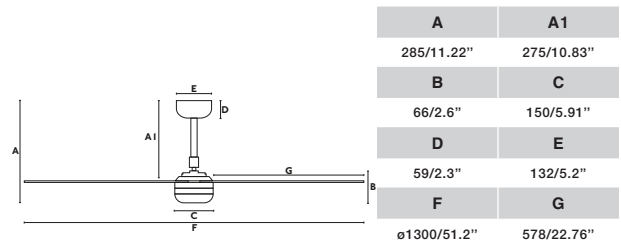

*Order your Smart Fan with the reference of the fan finished in WP and add the reference 34150-24 of the gear. The price of the gear is with PRO35 discount.
Solicita tu Smart Fan con la referencia del ventilador acabado en WP y añade la referencia 34150-24 del receptor. El precio del receptor es con el descuento PRO35.