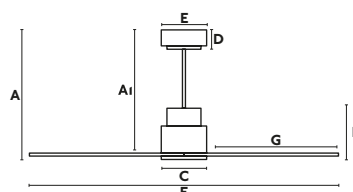

A	A1
400/15.75"	370/14.57"
B	C
170/6.69"	120/4.72"
D	E
60/2.4"	130/5.12"
F	G
ø1280/50.4"	575/22.64"

*Order your Smart Fan with the reference of the fan finished in WP and add the reference 34150-04 of the gear. The price of the gear is with PRO35 discount.
Solicita tu Smart Fan con la referencia del ventilador acabado en WP y añade la referencia 34150-04 del receptor. El precio del receptor es con el descuento PRO35.