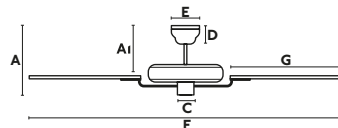

A	A1
350/13.78"	285/11.22"
B	C
130/5.12"	240/9.45"
D	E
60/2.4"	130/5.12"
F	G
ø1320/52"	530/20.87"