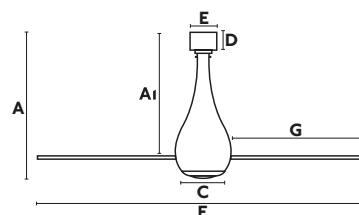

A	A1
450/17.72"	420/16.54"
B	C
420/16.54"	160/6.3"
D	E
60/2.4"	130/5.12"
F	G
ø1280/50.4"	555/21.85"

*Order your Smart Fan with the reference of the fan finished in WP and add the reference 34150 of the gear. The price of the gear is with PRO35 discount.
Solicita tu Smart Fan con la referencia del ventilador acabado en WP y añade la referencia 34150 del receptor. El precio del receptor es con el descuento PRO35.