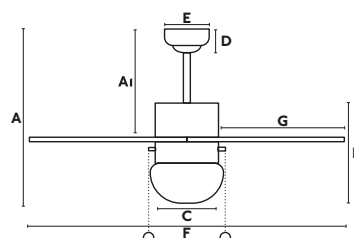

A	A1
390/15.35"	260/10.24"
B	C
190/7.48"	170/6.69"
D	E
60/2.4"	130/5.12"
F	G
ø810/31.9"	350/13.78"