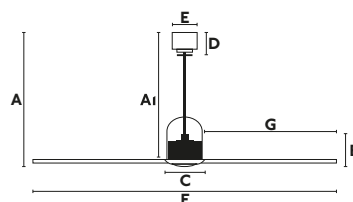

A	A1
450/17.72"	420/16.54"
B	C
	160/6.3"
D	E
60/2.4"	130/5.12"
F	G
ø1280/50.4"	555/21.85"

*Order your Smart Fan with the reference of the fan finished in WP and add the reference 34150 of the gear. The price of the gear is with PRO35 discount.
Solicita tu Smart Fan con la referencia del ventilador acabado en WP y añade la referencia 34150 del receptor. El precio del receptor es con el descuento PRO35.