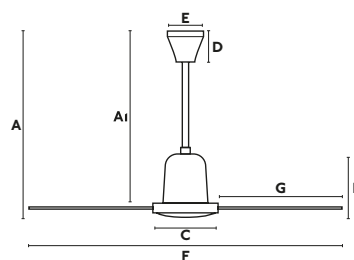

ø1200
 788

ø920
 800

Material Body Steel/Acero
Material Blades Steel/Acero
W 16-21-26-32-48
RPM 113-142-173-203-260
Airflow 155.52 m3 min
V/Hz 220V-240V/50Hz

A	A1
483/19.02"	440/17.32"
B	C
160/6.3"	180/7.09"
D	E
120/4.7"	145/5.71"
F	G
ø1400/55.1"	555/21.85"