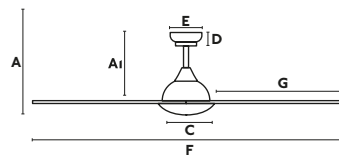

A	A1
320/12.6"	260/10.24"
B	C
200/7.87"	220/8.66"
D	E
70/2.8"	170/6.69"
F	G
ø1320/52"	590/23.23"

*Order your Smart Fan with the reference of the fan finished in WP and add the reference 34150-22 of the gear. The price of the gear is with PRO35 discount. Solicita tu Smart Fan con la referencia del ventilador acabado en WP y añade la referencia 34150-22 del receptor. El precio del receptor es con el descuento PRO35.