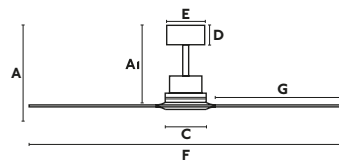

33560DC 540,40€ **DC Motor**
33560DCWP NEW 520,00€ ***Smart Fan**
Body Satin Nickel/Níquel Satinado
Blades Pine/Pino

ø1680
699

ø1070
795

Material Body Steel/Acero
Material Blades Wood/Madera
W 5-8-12-17-27-35
RPM 82-102-125-145-170-188
Airflow 147.56 m3 min
V/Hz 220V-240V/50Hz
Accesories ☒ 33974 DC Wall Control
Opt. downrod Page 810