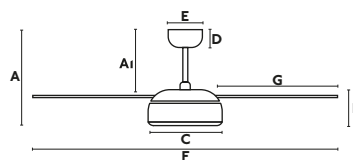

A	A1
330/12.99"	250/9.84"
B	C
123/4.84"	284/11.18"
D	E
55/2.2"	139/5.47"
F	G
ø1524/60"	645/25.39"

*Order your Smart Fan with the reference of the fan finished in WP and add the reference 34150-20 of the gear. The price of the gear is with PRO35 discount.

Solicita tu Smart Fan con la referencia del ventilador acabado en WP y añade la referencia 34150-20 del receptor. El precio del receptor es con el descuento PRO35.