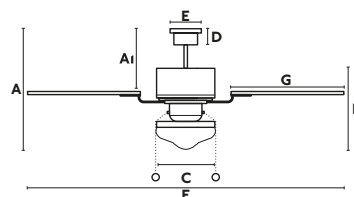

A	A1
500/19.69"	246/9.69"
B	C
330/12.99"	285/11.22"
D	E
60/2.4"	130/5.12"
F	G
Ø1320/52"	541/21.3"