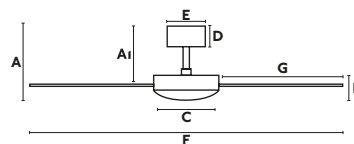

A	A1
235/9.25"	200/7.87"
B	C
90/3.54"	220/8.66"
D	E
60/2.4"	130/5.12"
F	G
∅1070/42.1"	420/16.54"