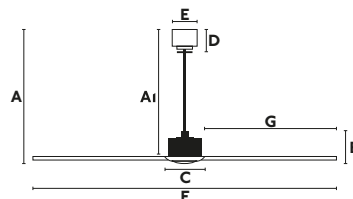

33417-10 715,75€
33417WP-10 695,35€ ***Smart Fan**
Body Old Gold/Oro Viejo
Blades Matt Black/Negro Mate

ø1780
697

ø810
805

Material Body Steel/Acero
Material Blades PC
W 4-6-9-13-22-32
RPM 51-77-103-129-155-185
Airflow 145.66 m3 min
V/Hz 220V-240V/50-60Hz
Downrods 100-200-450mm