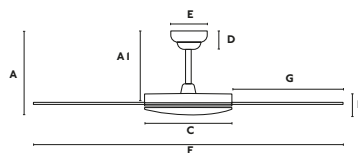

A	A1
330/12.99"	250/9.84"
B	C
150/5.91"	330/12.99"
D	E
58/2.3"	150/5.91"
F	G
ø1320/52"	490/19.29"

*Order your Smart Fan with the reference of the fan finished in WP and add the reference 34150-15 of the gear. The price of the gear is with PRO35 discount. Solicita tu Smart Fan con la referencia del ventilador acabado en WP y añade la referencia 34150-15 del receptor. El precio del receptor es con el descuento PRO35.