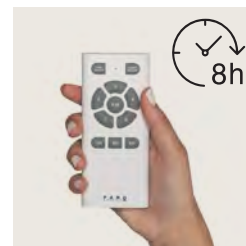

Programmable from 1-4-8h
Programable de 1-4-8h

33802 309,75€
33802WP 289,35€ *Smart Fan
Body Matt White/Blanco Mate
Blades Matt White/Blanco Mate

Material Body Steel/Acero
Material Blades ABS
W 6-9-15-23-38
RPM 109-140-168-200-235
Airflow 185 m3 min
V/Hz 220V-240V/50-60Hz
Opt. downrod Page 810