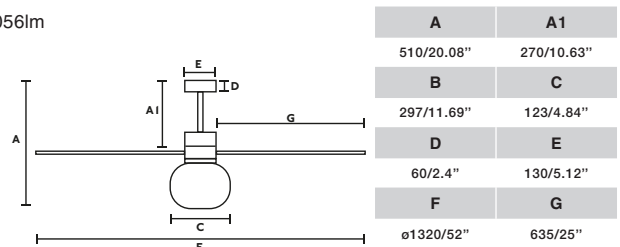

*Order your Smart Fan with the reference of the fan finished in WP and add the reference 34151-31 of the gear. The price of the gear is with PRO35 discount.
Solicita tu Smart Fan con la referencia del ventilador acabado en WP y añade la referencia 34151-31 del receptor. El precio del receptor es con el descuento PRO35.