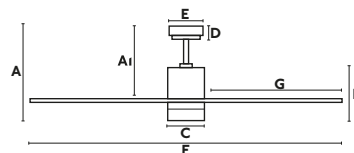

A	A1
390/15.35"	325/12.8"
B	C
140/5.51"	150/5.91"
D	E
60/2.4"	130/5.12"
F	G
ø1320/52"	570/22.44"