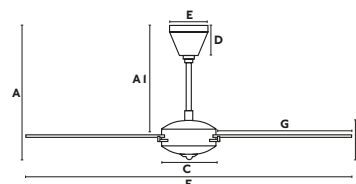

A	A1
520/20.47"	410/16.14"
B	C
200/7.87"	230/9.06"
D	E
145/5.7"	160/6.3"
F	G
∅1800/70.9"	780/30.71"

Smart option
Opción inteligente

3 downrods incl. 3.9" / 7.8" / 17.7"
3 tijas incl. 101mm / 203mm / 457mm