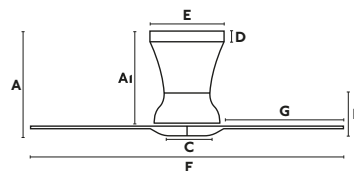

A	A1
272/10.71"	220/8.66"
B	C
120/4.72"	180/7.09"
D	E
25/1"	190/7.48"
F	G
ø1430/56.3"	610/24.02"