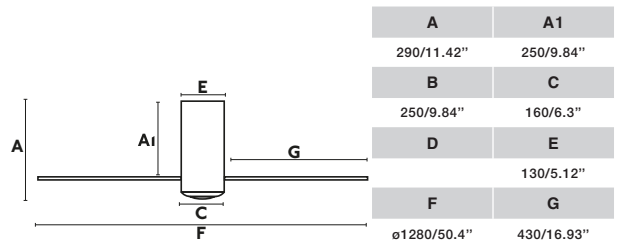

*Order your Smart Fan with the reference of the fan finished in WP and add the reference 34150 of the gear. The price of the gear is with PRO35 discount.
Solicita tu Smart Fan con la referencia del ventilador acabado en WP y añade la referencia 34150 del receptor. El precio del receptor es con el descuento PRO35.