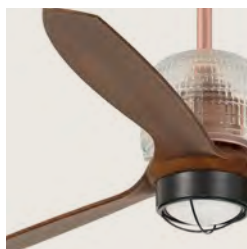

Additional kit
Kit adicional