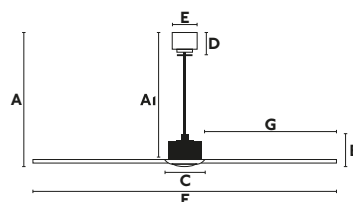

A	A1
640/25.2"	630/24.8"
B	C
180/7.09"	130/5.12"
D	E
55/2.2"	130/5.12"
F	G
ø1780/70.1"	890/35.04"

*Order your Smart Fan with the reference of the fan finished in WP and add the reference 34150-01 of the gear. The price of the gear is with PRO35 discount.
Solicita tu Smart Fan con la referencia del ventilador acabado en WP y añade la referencia 34150-01 del receptor. El precio del receptor es con el descuento PRO35.