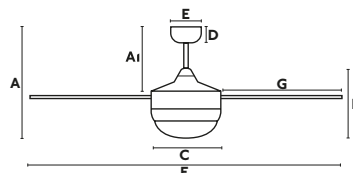

A	A1
415/16.34"	330/12.99"
B	C
280/11.02"	270/10.63"
D	E
50/2"	150/5.91"
F	G
ø1320/52"	520/20.47"