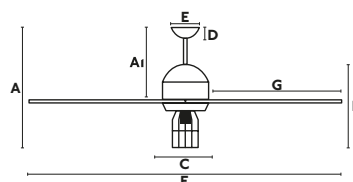

A	A1
475/18.7"	295/11.61"
B	C
295/11.61"	140/5.51"
D	E
50/2"	150/5.91"
F	G
ø915/36"	380/14.96"