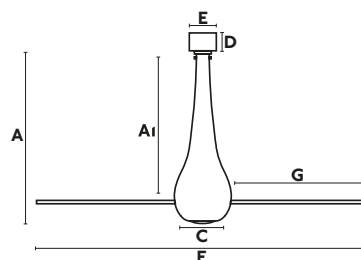

A	A1
640/25.2"	760/29.92"
B	C
630/24.8"	160/6.3"
D	E
60/2.4"	130/5.12"
F	G
ø1280/50.4"	555/21.85"

*Order your Smart Fan with the reference of the fan finished in WP and add the reference 34150 of the gear. The price of the gear is with PRO35 discount.
Solicita tu Smart Fan con la referencia del ventilador acabado en WP y añade la referencia 34150 del receptor. El precio del receptor es con el descuento PRO35.