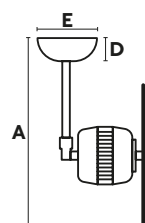

A	A1
540/21.26"	450/17.72"
B	C
D	E
60/2.4"	145/5.71"
F	G
ø460/18.1"	200/7.87"