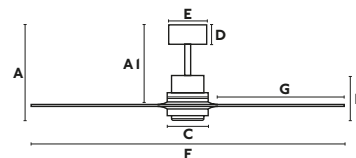

A	A1
340/13.39"	300/11.81"
B	C
110/4.33"	
D	E
65/2.6"	150/5.91"
F	G
ø1070/42.1"	460/18.11"

*Order your Smart Fan with the reference of the fan finished in WP and add the reference 34150-34 of the gear. The price of the gear is with PRO35 discount.
Solicita tu Smart Fan con la referencia del ventilador acabado en WP y añade la referencia 34150-34 del receptor. El precio del receptor es con el descuento PRO35.