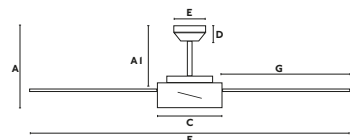

A	A1
340/13.39"	300/11.81"
B	C
130/5.12"	250/9.84"
D	E
70/2.8"	130/5.12"
F	G
ø1330/52.4"	540/21.26"