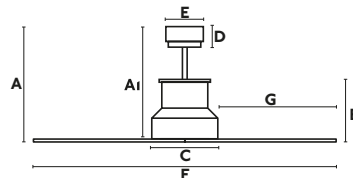

A	A1
390/15.35"	355/13.98"
B	C
210/8.27"	190/7.48"
D	E
55/2.2"	130/5.12"
F	G
ø1270/50"	530/20.87"

*Order your Smart Fan with the reference of the fan finished in WP and add the reference 34150-08 of the gear. The price of the gear is with PRO35 discount. Solicita tu Smart Fan con la referencia del ventilador acabado en WP y añade la referencia 34150-08 del receptor. El precio del receptor es con el descuento PRO35.