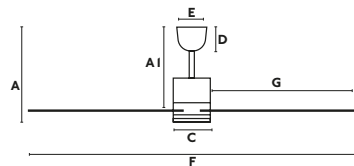

A	A1
670/26.38"	630/24.8"
B	C
200/7.87"	300/11.81"
D	E
170/6.7"	240/9.45"
F	G
ø3050/120.1"	1400/55.12"