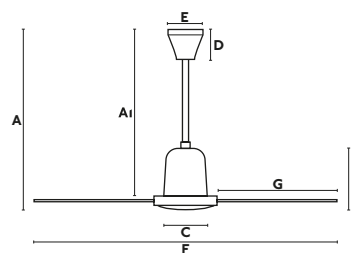

33005 148,90€
Body Matt White/Blanco Mate
Blades White/Blanco

Ø1400
714

Ø920
800

Material Body Steel/Acero
Material Blades Steel/Acero
W 16-26-68
RPM 150-225-322
Airflow 189.47 m3 min
V/Hz 220V-240V/50Hz