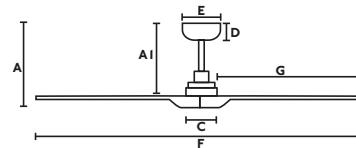

A	A1
268/10.55"	223/8.78"
B	C
82/3.23"	100/3.94"
D	E
59/2.3"	132/5.2"
F	G
ø1320/52"	

*Order your Smart Fan with the reference of the fan finished in WP and add the reference 34150-33 of the gear. The price of the gear is with PRO35 discount.
Solicita tu Smart Fan con la referencia del ventilador acabado en WP y añade la referencia 34150-33 del receptor. El precio del receptor es con el descuento PRO35.