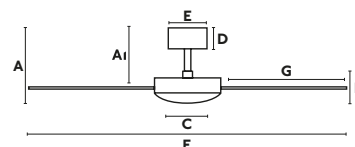

33350 225,40€
Body White/Blanco
Blades White/Blanco
 +Maple/Arce

33351 225,40€
Body Dark Brown/Marrón Oscuro
Blades Mahogany/Caoba
 +Bleached Oak/Roble Emblanquecido

ø1070
793

- Material Body** Steel/Acero
- Material Blades** MDF
- W** 15-30-56
- RPM** 100-150-205
- Airflow** 154.3 m3 min
- V/Hz** 220V-240V/50Hz
- Accesories** ☒ 33928 Wall Control 3 speeds
 33929 Remote Control/dimer-on-off
 33937 Remote Control/Programmer
- Opt. downrod** Page 810