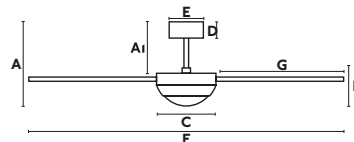

A	A1
320/12.6"	210/8.27"
B	C
160/6.3"	200/7.87"
D	E
60/2.4"	130/5.12"
F	G
Ø1070/42.1"	420/16.54"