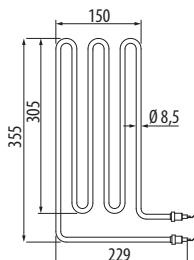

Finnische Saunaöfen | Finnish sauna heaters

EOS Herkules S25 / Stone S25

Ofenleistung	RHK-Leistung	Menge/Ofen	Art.-Nr.
Heater Power	Element power	Qty/heater	Item no.
7,5 kW	1500 W	5	2000 8085
9,0 kW	1500 W	6	2000 8085