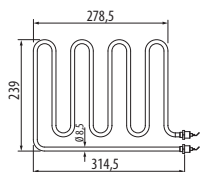

Auslaufprodukte | Discontinued products

Germanius

Ofenleistung	RHK-Leistung	Menge/Ofen	Art.-Nr.
Heater Power	Element power	Qty/heater	Item no.
9,0 kW	1333 W	3	2001 1598
	1666 W	3	2001 3763
12,0 kW	1333 W	9	2001 1598
15,0 kW	1666 W	9	2001 3763
18,0 kW	2000 W	9	2001 3931