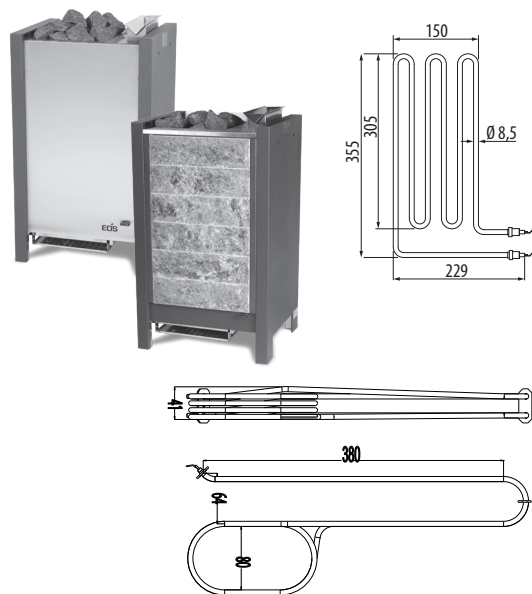

Bi- O Saunaöfen | Bi-O sauna heaters

EOS Herkules S25 Vapor / Stone S25 Vapor

Ofenleistung	RHK-Leistung	Menge/Ofen	Art.-Nr.
Heater Power	Element power	Qty/heater	Item no.
7,5 kW	1500 W	5	2000 8085
9,0 kW	1500 W	6	2000 8085

Verdampfer | Vaporizer

Ofenleistung	RHK-Leistung	Menge/Ofen	Art.-Nr.
Heater Power	Element power	Qty/heater	Item no.
7,5 - 9,0 kW	2000 W	1	2001 4330