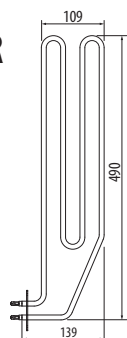

34..9

34..S

34..SR

2000 1855