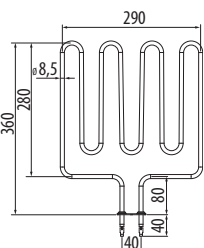

EOS Zeus S / Zeus SL

Ofenleistung	RHK-Leistung	Menge/Ofen	Art.-Nr.
Heater Power	Element power	Qty/heater	Item no.
6,0 kW	2000 W	3	2001 6499
7,5 kW	2500 W	3	2001 6500
9,0 kW	3000 W	3	2001 6501
10,5 kW	1500 W	3	2001 6507
	2000 W	3	2001 6499
12,0 kW	2000 W	6	2001 6499