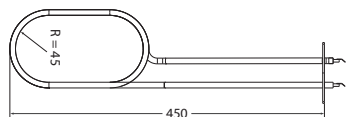

Bi- O Saunaöfen | Bi-O sauna heaters

EOS Bi-O Max

Ofenleistung Heater Power	RHK-Leistung Element power	Menge/Ofen Qty/heater	Art.-Nr. Item no.
6,7 kW	1333 W	5	2001 1598
9,0 kW	1000 W	9	2001 1599
12,0 kW	1333 W	9	2001 1598
15,0 kW	1666 W	9	2001 3763

Verdampfer | Vaporizer

Ofenleistung Heater Power	RHK-Leistung Element power	Menge/Ofen Qty/heater	Art.-Nr. Item no.
6,7 kW	1500 W	1	2001 2780
9,0 - 15,0 kW	2000 W	1	2001 2396

ET Bezeichnung

Description

ET Bezeichnung Description	Art.-Nr. Item no.
Wasserstandsrohr Glas | Water level tube glass	2001 2193
Ersatztank | Spare tank	131711
Ablasshahn | Drain valve	2000 8563
Sicherheitstemp. Begrenzer Verdampfer | Safety temp. limiter vaporizer	2001 3013

Festwasseranschluss | Fixed water supply

ET Bezeichnung

Description

ET Bezeichnung Description	Art.-Nr. Item no.
Schwimmer Compact	2001 4711
Schwimmer FWA	2000 7856