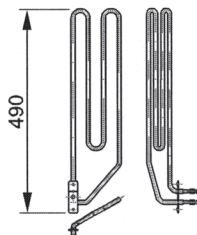

RKS

Ofenleistung	RHK-Leistung	Menge/Ofen	Art.-Nr.
Heater Power	Element power	Qty/heater	Item no.
4,0 kW	2000 W	2	2001 4657
6,0 kW	2000 W	3	2001 4657