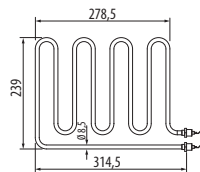

EOS Goliath / Goliath HD

Ofenleistung	RHK-Leistung	Menge/Ofen	Art.-Nr.
Heater Power	Element power	Qty/heater	Item no.
18,0 kW	1000 W	18	2001 1599
24,0 kW	1333 W	18	2001 1598
30,0 kW	1666 W	18	2001 3763
36,0 kW	2000 W	18	2001 3931
Goliath HD			
24,0 kW	1333 W	18	2001 6996
30,0 kW	1666 W	18	2001 6997
36,0 kW	2000 W	18	2001 6998

ET Bezeichnung	Art.-Nr.
Description	Item no.
Steinkorb | Rock store	94 4800
Abdeckung | Top	161600
Goliath	
Verdrahtungssatz | Wiring kit 18,0 kW	ET19002965
Verdrahtungssatz | Wiring kit 24,0 kW	ET 19002964
Verdrahtungssatz | Wiring kit 30,0 + 36,0 kW	ET19002966
Goliath HD	
Anschlußeinheit | Connection unit 24,0 kW	ET160031
Anschlußeinheit | Connection unit 30,0 kW	ET160030
Anschlußeinheit | Connection unit 36,0 kW	ET160029