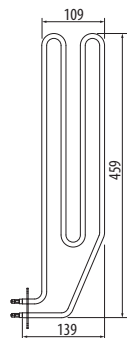

Ofenleistung Heater Power	RHK-Leistung Element power	Menge/Ofen Qty/heater	Art.-Nr. Item no.
4,5 kW	1500 W	3	2000 1844
6,0 kW	1500 W	4	2000 1844
7,5 kW	1500 W	5	2000 1844
9,0 kW	1500 W	6	2000 1844