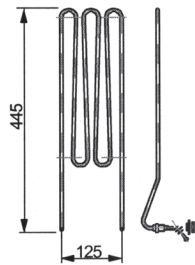

43.HB

Ofenleistung	RHK-Leistung	Menge/Ofen	Art.-Nr.
Heater Power	Element power	Qty/heater	Item no.
3,0 kW	1500 W	2	2000 1814