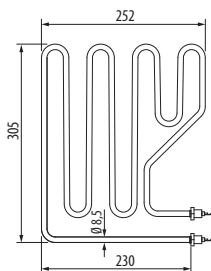

EOS Mythos S35

Ofenleistung	RHK-Leistung	Menge/Ofen	Art.-Nr.
Heater Power	Element power	Qty/heater	Item no.
7,5 kW	1500 W	5	2001 5057
9,0 kW	1500 W	6	2001 5057