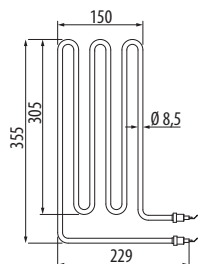

Bi-O Mat W

Ofenleistung	RHK-Leistung	Menge/Ofen	Art.-Nr.
Heater Power	Element power	Qty/heater	Item no.
6,0 kW	2000 W	3	2000 8086
7,5 kW	2500 W	3	2000 8084
9,0 kW	1500 W	6	2000 8085
Ab 2002 | After 2002			
7,5 kW	1500 W	5	2000 8085
9,0 kW	1500 W	6	2000 8085