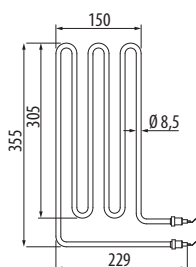

EOS M3 W

Ofenleistung	RHK-Leistung	Menge/Ofen	Art.-Nr.
Heater Power	Element power	Qty/heater	Item no.
3,0 kW	1500 W	2	2000 8085

ET Bezeichnung	Art.-Nr.
Description	Item no.
Zeitschaltuhr Timer	2000 4317
Thermostat Thermostat	2001 1466
Temperaturbegrenzer Temperature limiter	2001 2457