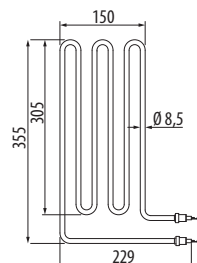

EOS ThermoTec S / ThermoTec W

Ofenleistung	RHK-Leistung	Menge/Ofen	Art.-Nr.
Heater Power	Element power	Qty/heater	Item no.
4,5 kW	1500 W	3	2000 8085
6,0 kW	1500 W	4	2000 8085
7,5 kW	1500 W	5	2000 8085
9,0 kW	1500 W	6	2000 8085