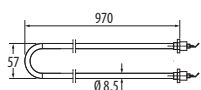

EOS 46.U

Ofenleistung	RHK-Leistung	Menge/Ofen	Art.-Nr.
Heater Power	Element power	Qty/heater	Item no.
6,0 kW	1000 W	6	2000 8096
8,0 kW	1000 W	8	2000 8096
9,0 kW	1000 W	9	2000 8096
12,0 kW	1500 W	8	2000 8533
ab Januar 2011			
6 / 7,5 / 9 / 12 kW	1500 W	4 / 5 / 6 / 8	2000 8533
46.U UK Version (240 V)			
6,0 kW	1000 W	6	2001 1000
8,0 kW	1000 W	8	2001 1000
9,0 kW	1000 W	9	2001 1000
12,0 kW	1500 W	8	2001 1001

ET Bezeichnung	Art.-Nr.
Description	Item no.
Schutzgitter | Safety grill 1200 x 200 mm	69995