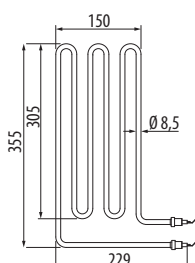

EOS Bi-O Filius W

2000 8085