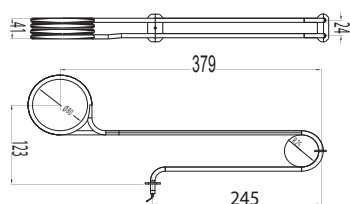

ET Bezeichnung	Art.-Nr.
Description	Item no.
Abdeckung Verdampfer | Vaporizer cover	2001 4710
Ersatztank Alu | Spare tank aluminum	140400
Ersatztank CRS | Spare tank stainless steel	2001 1035
Ablasshahn | Drain valve	2001 2315
Summer & Begrenzer Verdampfer | Buzzer & limiter vaporizer	1407300