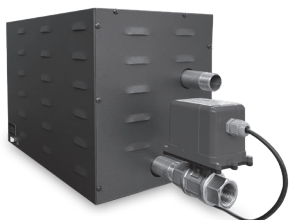

Dampfbadtechnik | Steam room equipment

EOS SteamAttrac

ET Bezeichnung	Art.-Nr.
Description	Item no.
Tauchheizkörper | Immersion heating element 3000 W / 230 V (3 kW / 6 kW Version: 1x / 2x)	2001 6288
Tauchheizkörper | Immersion heating element 2000 W / 230 V (4 kW Version: 2x)	2001 6286
Dichtung flachdichtend | Gasget flat sealing 2" 60 x 78mm	2001 6531
Stab-Elektrode | Rod electrode 140 lg.M4	2001 6675