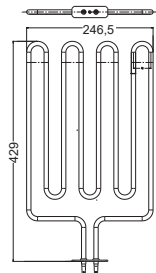

Ecomat II

Ofenleistung	RHK-Leistung	Menge/Ofen	Art.-Nr.
Heater Power	Element power	Qty/heater	Item no.
8,0 kW	2666 W	3	2001 3158