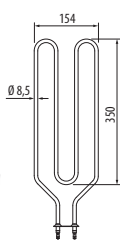

EOS Invisio Mini

2000 7173