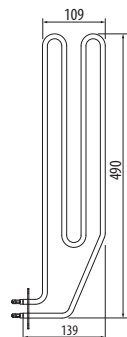

Alte Saunaöfen | Vintage sauna heaters

43.K

2000 1855