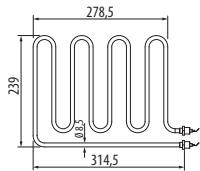

EOS Shark

Ofenleistung	RHK-Leistung	Menge/Ofen	Art.-Nr.
Heater Power	Element power	Qty/heater	Item no.
12,0 kW	2000 W	6	2001 3931
15,0 kW	2500 W	6	2001 5943
18,0 kW	3000 W	6	2001 5944
21,0 kW	3000 W	7	2001 5944
24,0 kW	3000 W	8	2001 5944