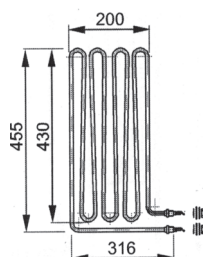

Finnische Saunaöfen | Finnish sauna heaters

EOS 34.G / 34.G HD

Ofenleistung	RHK-Leistung	Menge/Ofen	Art.-Nr.
Heater Power	Element power	Qty/heater	Item no.
15,0 kW	3000 W	5	2001 2967
18,0 kW	3000 W	6	2001 2967
21,0 kW	3000 W	7	2001 2967
24,0 kW	3000 W	8	2001 2967
27,0 kW	3000 W	9	2001 2967
30,0 kW	3000 W	10	2001 2967
36,0 kW	3000 W	12	2001 2967

Bis 2004

15,0 kW	1500 W	10	2000 8663
18,0 kW	1500 W	12	2000 8663
21,0 kW	1500 W	14	2000 8663
24,0 kW	3000 W	8	2000 7176
27,0 kW	3000 W	9	2000 7176
30,0 kW	3000 W	10	2000 7176
36,0 kW	3000 W	12	2000 7176

34.G Heavy Duty

15,0 kW	3000 W	5	2000 7176
18,0 kW	3000 W	6	2000 7176
21,0 kW	3000 W	7	2000 7176
24,0 kW	3000 W	8	2000 7176
27,0 kW	3000 W	9	2000 7176
30,0 kW	3000 W	10	2000 7176
36,0 kW	3000 W	12	2000 7176

ET Bezeichnung

Art.-Nr.

Description

Item no.

Steinkorb klein | Rock store small 30 kg	E80903
Steinkorb groß | Rock store small 45 kg	P80901
Verdrahtungssatz | Wiring kit 15,0 kW	E157661
Verdrahtungssatz | Wiring kit 18,0 kW	E157601
Verdrahtungssatz | Wiring kit 21,0 kW	E157611
Verdrahtungssatz | Wiring kit 24,0 kW	E157621
Verdrahtungssatz | Wiring kit 27,0 kW	E157641
Verdrahtungssatz | Wiring kit 30,0 kW	E157631
Verdrahtungssatz | Wiring kit 36,0 kW	E157651