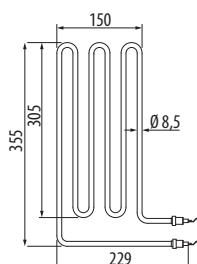

EOS FinnRock

Ofenleistung	RHK-Leistung	Menge/Ofen	Art.-Nr.
Heater Power	Element power	Qty/heater	Item no.
7,5 kW	1500 W	5	2000 8085
9,0 kW	1500 W	6	2000 8085
12,0 kW	2000 W	6	2000 8086