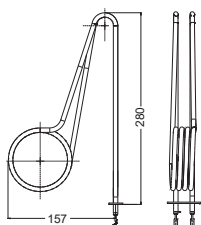

Bi- O Saunaöfen | Bi-O sauna heaters

EOS Bi-O Gracil / Gracil W

2001 4952