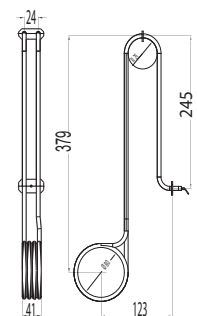

2001 3335

Verdampfer | Vaporizer

Ofenleistung	RHK-Leistung	Menge/Ofen	Art.-Nr.
Heater Power	Element power	Qty/heater	Item no.
18,0 kW	1500 W	2	2001 3335
24,0 - 30,0 kW	2000 W	2	2001 3877