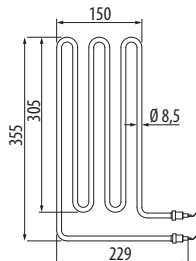

Auslaufprodukte | Discontinued products

Mini W

Ofenleistung	RHK-Leistung	Menge/Ofen	Art.-Nr.
Heater Power	Element power	Qty/heater	Item no.
2,0 kW	1000 W	2	2001 1656
3,0 kW	1500 W	2	2000 8085