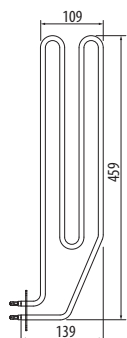

2000 1852

Ofenleistung Heater Power	RHK-Leistung Element power	Menge/Ofen Qty/heater	Art.-Nr. Item no.
6,0 kW	2000 W	3	2000 1855
7,5 kW	1500 W	5	2000 1852
9,0 kW	1500 W	6	2000 1852