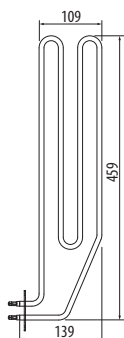

Finnische Saunaöfen | Finnish sauna heaters

EOS Gracil / Gracil W

Ofenleistung	RHK-Leistung	Menge/Ofen	Art.-Nr.
Heater Power	Element power	Qty/heater	Item no.
6,0 kW	1500 W	4	2000 1852
7,5 kW	1500 W	5	2000 1852
9,0 kW	1500 W	6	2000 1852