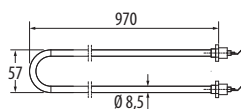

Unterban- kofen S120 | Underbench heater S120

Ofenleistung Heater Power	RHK-Leistung Element power	Menge/Ofen Qty/heater	Art.-Nr. Item no.
6,0 kW	1500 W	4	2000 8533
7,5 kW	1500 W	5	2000 8533
9,0 kW	1500 W	6	2000 8533
10,5 kW	1500 W	7	2000 8533
12,0 kW	1500 W	8	2000 8533