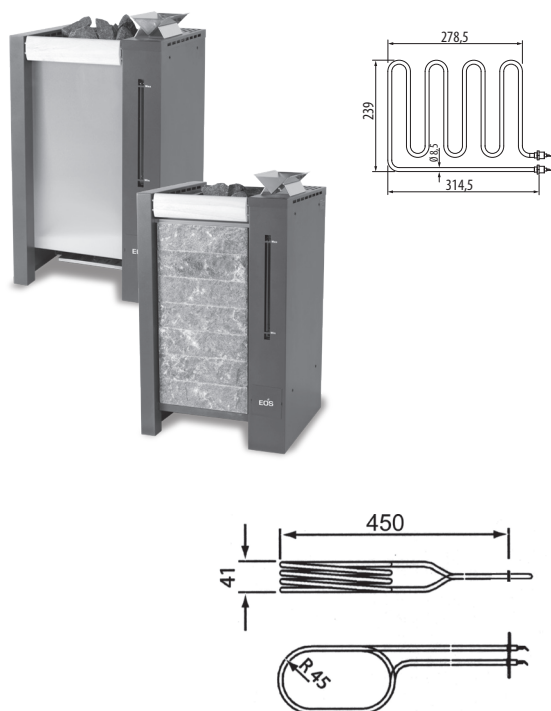

EOS Herkules S60 Vapor / Stone S60 Vapor

Ofenleistung	RHK-Leistung	Menge/Ofen	Art.-Nr.
Heater Power	Element power	Qty/heater	Item no.
9,0 kW	1000 W	9	2001 1599
12,0 kW	1333 W	9	2001 1598
15,0 kW	1666 W	9	2001 3763

Verdampfer | Vaporizer

Ofenleistung	RHK-Leistung	Menge/Ofen	Art.-Nr.
Heater Power	Element power	Qty/heater	Item no.
9,0 - 15,0 kW	2000 W	1	2001 2396