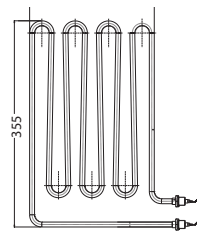

2001 4941-4942

Ofenleistung	RHK-Leistung	Menge/Ofen	Art.-Nr.
Heater Power	Element power	Qty/heater	Item no.
4,5 kW	1500 W	3	2000 8085
6,0 kW	2000 W	3	2001 4941
7,5 kW	2500 W	3	2001 4942

ET Bezeichnung (nur für Filius Control)

Art.-Nr.

Description (only for Filius Control)

Item no.

Zeitschaltuhr | Timer

2000 4317

Temp.Begrenzer | Temperature limiter

2001 5457