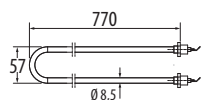

Finnische Saunaöfen | Finnish sauna heaters

EOS Edge / Edge Control

Ofenleistung	RHK-Leistung	Menge/Ofen	Art.-Nr.
Heater Power	Element power	Qty/heater	Item no.
6,0 kW	1000 W	6	2001 0888
7,5 kW	1000 W	3	2001 0888
	1500 W	3	2001 0894
9,0 kW	2000 W	6	2001 0894