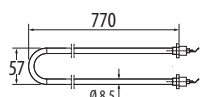

EOS 46.U Compact

Ofenleistung	RHK-Leistung	Menge/Ofen	Art.-Nr.
Heater Power	Element power	Qty/heater	Item no.
7,5 kW	1500 W	5	2001 0894

ET Bezeichnung	Art.-Nr.
Description	Item no.
Schutzgitter | Safety grill 1000 x 200 mm	70720