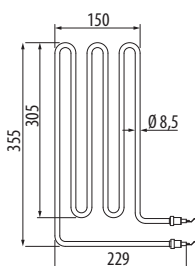

Düsseldorf Aachen

Ofenleistung	RHK-Leistung	Menge/Ofen	Art.-Nr.
Heater Power	Element power	Qty/heater	Item no.
4,5 kW	1500 W	3	2000 8085
6,0 kW	2000 W	3	2000 8086
7,5 kW	2500 W	3	2000 8084
9,0 kW	1500 W	6	2000 8085