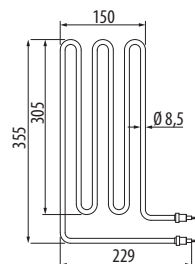

45.GS

Ofenleistung	RHK-Leistung	Menge/Ofen	Art.-Nr.
Heater Power	Element power	Qty/heater	Item no.
4,5 kW	1500 W	3	2000 8085
6,0 kW	2000 W	3	2000 8086
7,5 kW	2500 W	3	2000 8084
9,0 kW	1500 W	6	2000 8085