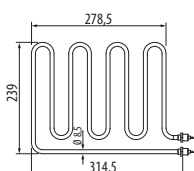

EOS Herkules XL S50

Ofenleistung	RHK-Leistung	Menge/Ofen	Art.-Nr.
Heater Power	Element power	Qty/heater	Item no.
12,0 kW	1500 W	8	2000 8085
15,0 kW	1500 W	10	2000 8085

EOS Herkules XL S120 / S120 HD

Ofenleistung	RHK-Leistung	Menge/Ofen	Art.-Nr.
Heater Power	Element power	Qty/heater	Item no.
18,0 kW	1000 W	18	2001 1599
24,0 kW	1333 W	18	2001 1598
30,0 kW	1666 W	18	2001 3763
Herkules XL S120 HD			
18,0 kW	1000 W	18	2001 7135
24,0 kW	1333 W	18	2001 6996
30,0 kW	1666 W	18	2001 6997