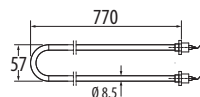

EOS Bi-O Mat U

2000 0888, 2001 0894

Ofenleistung	RHK-Leistung	Menge/Ofen	Art.-Nr.
Heater Power	Element power	Qty/heater	Item no.
6,0 kW	1000 W	6	2001 0888
8,0 kW	1000 W	8	2001 0888
9,0 kW	1000 W	9	2001 0888
12,0 kW	1500 W	8	2001 0894

ab Januar 2011

6,0 kW	1500 W	4	2001 0894
7,5 kW	1500 W	5	2001 0894
9,0 kW	1500 W	6	2001 0894
12,0 kW	1500 W	8	2001 0894

Verdampfer | Vaporizer

Ofenleistung	RHK-Leistung	Menge/Ofen	Art.-Nr.
Heater Power	Element power	Qty/heater	Item no.
6,0 - 9,0 kW	1500 W	1	2000 9433
ab März 2015			
12,0 kW	2000 W	1	2001 2753