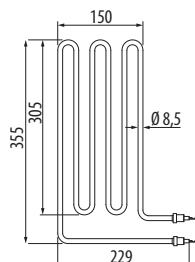

EOS Selection

Ofenleistung	RHK-Leistung	Menge/Ofen	Art.-Nr.
Heater Power	Element power	Qty/heater	Item no.
7,5 kW	1500 W	5	2000 8085
9,0 kW	1500 W	6	2000 8085
10,0 kW	1666 W	6	2001 7026
12,0 kW	2000 W	6	2000 8086