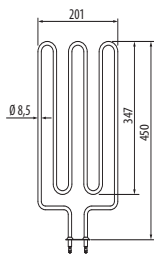

43.A / 43.F / 43.S / 43.GS

2000 7524

Ofenleistung	RHK-Leistung	Menge/Ofen	Art.-Nr.
Heater Power	Element power	Qty/heater	Item no.
4,5 kW	1500 W	3	2000 7173
6,0 kW	2000 W	3	2000 7524
7,5 kW	3000 W	2	2000 7525
	1500 W	1	2000 7173
9,0 kW	3000 W	3	2000 7525

43.G

Ofenleistung	RHK-Leistung	Menge/Ofen	Art.-Nr.
Heater Power	Element power	Qty/heater	Item no.
12,0 kW	2000 W	6	2000 7524
15,0 kW	3000 W	4	2000 7525
	1500 W	2	2000 7173
18,0 kW	3000 W	6	2000 7525
21,0 kW	2000 W	3	2000 7524
	3000 W	4	2000 7525
	1500 W	2	2000 7173
24,0 kW	2000 W	3	2000 7524
	3000 W	6	2000 7525
27,0 kW	3000 W	9	2000 7525