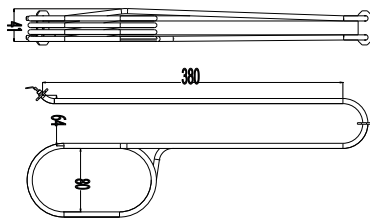

Verdampfer | Vaporizer

Ofenleistung	RHK-Leistung	Menge/Ofen	Art.-Nr.
Heater Power	Element power	Qty/heater	Item no.
12,0 - 15,0 kW	2000 W	1	2001 4330