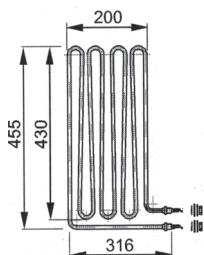

EOS Mega / Mega HD

Ofenleistung	RHK-Leistung	Menge/Ofen	Art.-Nr.
Heater Power	Element power	Qty/heater	Item no.
42,0 kW	3000 W	14	2001 2967
48,0 kW	3000 W	16	2001 2967
54,0 kW	3000 W	18	2001 2967
60,0 kW	3000 W	20	2001 2967
72,0 kW	3000 W	24	2001 2967
Mega HD			
42,0 kW	3000 W	14	2000 7176
48,0 kW	3000 W	16	2000 7176
54,0 kW	3000 W	18	2000 7176
60,0 kW	3000 W	20	2000 7176
72,0 kW	3000 W	24	2000 7176