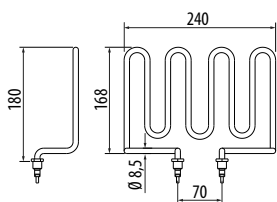

EOS-Danarium

Leistung	RHK-Leistung	Menge/Ofen	Art.-Nr.
Power	Element power	Qty/heater	Item no.
2,0 kW	2000 W	1	2000 6616