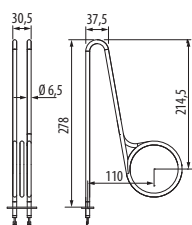

Bi-O Saunaöfen | Bi-O sauna heaters

EOS Bi-O Picco W

Ofenleistung	RHK-Leistung	Menge/Ofen	Art.-Nr.
Heater Power	Element power	Qty/heater	Item no.
3,0 kW	1500 W	2	2000 8085
3,5 kW	1500 W	1	2000 8085
	2000 W	1	2000 8086

Verdampfer | Vaporizer

Ofenleistung	RHK-Leistung	Menge/Ofen	Art.-Nr.
Heater Power	Element power	Qty/heater	Item no.
3,0 - 3,5 kW	750 W	1	2001 2727

ET Bezeichnung	Art.-Nr.
Description	Item no.
Abdeckung Verdampfer | Vaporizer cover	176311
Ersatztank Alu | Spare tank aluminum	2001 5073
Ersatztank CRS | Spare tank stainless steel	2001 2813
Ablasshahn | Drain valve	2001 2315