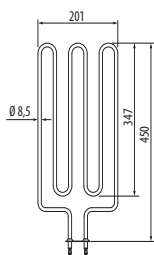

43.A / 43.F / 43.S / 43.GS

Ofenleistung	RHK-Leistung	Menge/Ofen	Art.-Nr.
Heater Power	Element power	Qty/heater	Item no.
4,5 kW	1500 W	3	2000 7173
6,0 kW	2000 W	3	2000 7524
7,5 kW	3000 W	2	2000 7525
	1500 W	1	2000 7173
9,0 kW	3000 W	3	2000 7525

43.G

2000 7524

Ofenleistung	RHK-Leistung	Menge/Ofen	Art.-Nr.
Heater Power	Element power	Qty/heater	Item no.
12,0 kW	2000 W	6	2000 7524
15,0 kW	3000 W	4	2000 7525
	1500 W	2	2000 7173
18,0 kW	3000 W	6	2000 7525
21,0 kW	2000 W	3	2000 7524
	3000 W	4	2000 7525
	1500 W	2	2000 7173
24,0 kW	2000 W	3	2000 7524
	3000 W	6	2000 7525
27,0 kW	3000 W	9	2000 7525