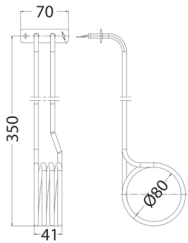

Bi-O Mat W

2000 9433