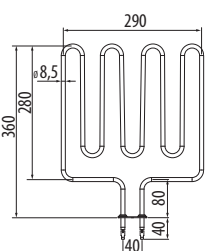

EOS Moment W / Moment Control W

Ofenleistung	RHK-Leistung	Menge/Ofen	Art.-Nr.
Heater Power	Element power	Qty/heater	Item no.
6,0 kW	2000 W	3	2001 6499
7,5 kW	2500 W	3	2001 6500
9,0 kW	3000 W	3	2001 6501