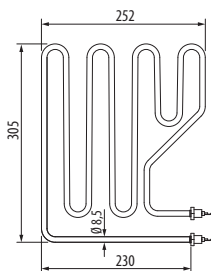

EOS Mythos S45

Ofenleistung	RHK-Leistung	Menge/Ofen	Art.-Nr.
Heater Power	Element power	Qty/heater	Item no.
12,0 kW	1333 W	9	2001 5056
15,0 kW	1666 W	9	2001 5058