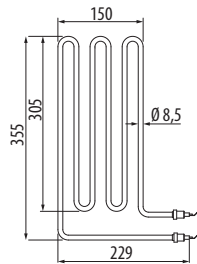

EOS Filius W / Filius Control W

2000 8085