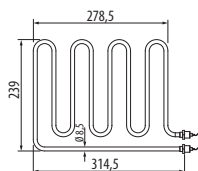

Bi- O Saunaöfen | Bi-O sauna heaters

EOS Bi-O Max

Ofenleistung Heater Power	RHK-Leistung Element power	Menge/Ofen Qty/heater	Art.-Nr. Item no.
6,7 kW	1333 W	5	2001 1598
9,0 kW	1000 W	9	2001 1599
12,0 kW	1333 W	9	2001 1598
15,0 kW	1666 W	9	2001 3763

Verdampfer | Vaporizer

Ofenleistung Heater Power	RHK-Leistung Element power	Menge/Ofen Qty/heater	Art.-Nr. Item no.
6,7 kW	1500 W	1	2001 2780
9,0 - 15,0 kW	2000 W	1	2001 2396

ET Bezeichnung

Description

ET Bezeichnung Description	Art.-Nr. Item no.
Wasserstandsrohr Glas | Water level tube glass	2001 2193
Ersatztank | Spare tank	131711
Ablasshahn | Drain valve	2000 8563
Sicherheitstemp. Begrenzer Verdampfer | Safety temp. limiter vaporizer	2001 3013

Festwasseranschluss | Fixed water supply

ET Bezeichnung

Description

ET Bezeichnung Description	Art.-Nr. Item no.
Schwimmer Compact	2001 4711
Schwimmer FWA	2000 7856