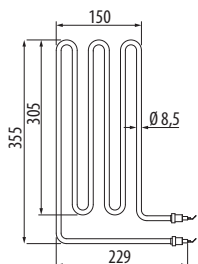

EOS Euro

Ofenleistung	RHK-Leistung	Menge/Ofen	Art.-Nr.
Heater Power	Element power	Qty/heater	Item no.
4,5 kW	1500 W	3	2000 8085
6,0 kW	2000 W	3	2000 8086
7,5 kW	2500 W	3	2000 8084
9,0 kW	1500 W	6	2000 8085
10,5 kW	1500 W	3	2000 8085
	2000 W	3	2000 8086
12,0 kW	2000 W	6	2000 8086