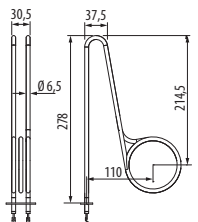

Auslaufprodukte | Discontinued products

Bi-O Mini W

Ofenleistung	RHK-Leistung	Menge/Ofen	Art.-Nr.
Heater Power	Element power	Qty/heater	Item no.
2,0 kW	1000 W	2	2001 1656
3,0 kW	1500 W	2	2000 8085

Verdampfer | Vaporizer

Ofenleistung	RHK-Leistung	Menge/Ofen	Art.-Nr.
Heater Power	Element power	Qty/heater	Item no.
2,0 kW	750 W	1	2001 2727
3,0 kW	1000 W	1	2001 2612

ET Bezeichnung

Description

ET Bezeichnung	Art.-Nr.
Description	Item no.
Abdeckung Verdampfer | Vaporizer cover	176311
Ersatztank Alu | Spare tank aluminum	2001 5073
Ersatztank CRS | Spare tank stainless steel	2001 2813
Ablasshahn | Drain valve	2001 2315