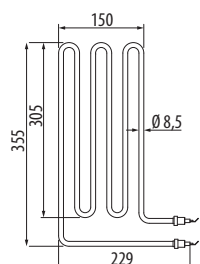

EOS Bi-O Thermat W

Ofenleistung	RHK-Leistung	Menge/Ofen	Art.-Nr.
Heater Power	Element power	Qty/heater	Item no.
6,0 kW	1500 W	4	2000 8085
7,5 kW	1500 W	5	2000 8085
9,0 kW	1500 W	6	2000 8085

Verdampfer | Vaporizer