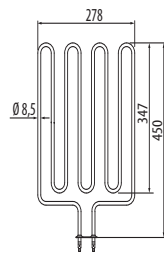

2000 7525

Ofenleistung	RHK-Leistung	Menge/Ofen	Art.-Nr.
Heater Power	Element power	Qty/heater	Item no.
4,5 kW	1500 W	3	2000 7173
6,0 kW	2000 W	3	2000 7524
7,5 kW	3000 W	2	2000 7525
	1500 W	1	2000 7173
9,0 kW	3000 W	3	2000 7525