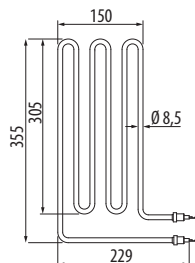

EOS Bi-O Selection

Ofenleistung	RHK-Leistung	Menge/Ofen	Art.-Nr.
Heater Power	Element power	Qty/heater	Item no.
7,5 kW	1500 W	5	2000 8085
9,0 kW	1500 W	6	2000 8085
10,0 kW	1666 W	6	2001 7026
12,0 kW	2000 W	6	2000 8086

Verdampfer | Vaporizer

Ofenleistung	RHK-Leistung	Menge/Ofen	Art.-Nr.
Heater Power	Element power	Qty/heater	Item no.
7,5 - 12,0 kW	2000 W	1	2001 5061