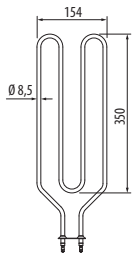

43.A / 43.F / 43.S / 43.GS

2000 7173