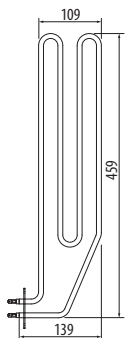

Bi- O Saunaöfen | Bi-O sauna heaters

EOS Bi-O Gracil / Gracil W

2001 4952