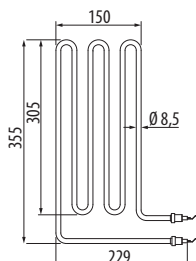

Finnische Saunaöfen | Finnish sauna heaters

EOS Picco W

Ofenleistung	RHK-Leistung	Menge/Ofen	Art.-Nr.
Heater Power	Element power	Qty/heater	Item no.
3,0 kW	1500 W	2	2000 8085
3,5 kW	1500 W	1	2000 8085
	2000 W	1	2000 8086