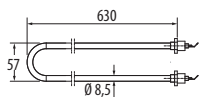

Finnische Saunaöfen | Finnish sauna heaters

EOS 46.U XL

Ofenleistung	RHK-Leistung	Menge/Ofen	Art.-Nr.
Heater Power	Element power	Qty/heater	Item no.
15,0 kW	1500 W	10	2001 6437
18,0 kW	1500 W	12	2001 6437