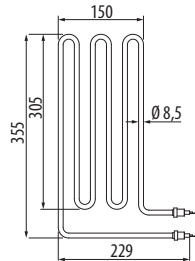

EOS Bi-O Cubo

Ofenleistung	RHK-Leistung	Menge/Ofen	Art.-Nr.
Heater Power	Element power	Qty/heater	Item no.
7,5 kW	1500 W	5	2000 8085
9,0 kW	1500 W	6	2000 8085
10,5 kW	1500 W	3	2000 8085
	2000 W	3	2000 8086
12,0 kW	2000 W	6	2000 8086

Verdampfer | Vaporizer

Ofenleistung	RHK-Leistung	Menge/Ofen	Art.-Nr.
Heater Power	Element power	Qty/heater	Item no.
7,5 - 9,0 kW	2000 W	1	2001 5394
10,5 - 12,0 kW	3000 W	1	2001 5395