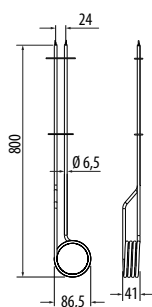

Kräuterdampf- säule | Herbs vaporizer

Leistung	RHK-Leistung	Menge/Ofen	Art.-Nr.
Power	Element power	Qty/heater	Item no.
1,5 kW	1500 W	1	2000 1816