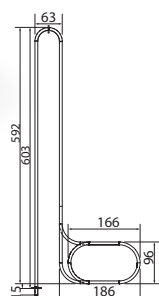

EOS Bi-O Selection

Ofenleistung	RHK-Leistung	Menge/Ofen	Art.-Nr.
Heater Power	Element power	Qty/heater	Item no.
7,5 kW	1500 W	5	2000 8085
9,0 kW	1500 W	6	2000 8085
10,0 kW	1666 W	6	2001 7026
12,0 kW	2000 W	6	2000 8086

Verdampfer | Vaporizer

Ofenleistung	RHK-Leistung	Menge/Ofen	Art.-Nr.
Heater Power	Element power	Qty/heater	Item no.
7,5 - 12,0 kW	2000 W	1	2001 5061