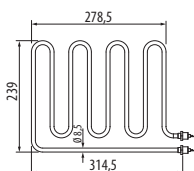

EOS Herkules S60 / Stone S60

Ofenleistung	RHK-Leistung	Menge/Ofen	Art.-Nr.
Heater Power	Element power	Qty/heater	Item no.
9,0 kW	1000 W	9	2001 1599
12,0 kW	1333 W	9	2001 1598
15,0 kW	1333 W	11	2001 1598