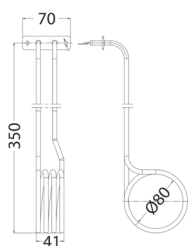

Bi- O Saunaöfen | Bi-O sauna heaters

EOS Bi-O Gracil / Gracil W

Ofenleistung	RHK-Leistung	Menge/Ofen	Art.-Nr.
Heater Power	Element power	Qty/heater	Item no.
6,0 kW	1500 W	4	2000 1852
7,5 kW	1500 W	5	2000 1852
9,0 kW	1500 W	6	2000 1852

Verdampfer | Vaporizer

Ofenleistung	RHK-Leistung	Menge/Ofen	Art.-Nr.
Heater Power	Element power	Qty/heater	Item no.
6,0 - 9,0 kW	1500 W	1	2001 4952

EOS Bi-O Mat U

Ofenleistung	RHK-Leistung	Menge/Ofen	Art.-Nr.
Heater Power	Element power	Qty/heater	Item no.
6,0 kW	1000 W	6	2001 0888
8,0 kW	1000 W	8	2001 0888
9,0 kW	1000 W	9	2001 0888
12,0 kW	1500 W	8	2001 0894

ab Januar 2011

6,0 kW	1500 W	4	2001 0894
7,5 kW	1500 W	5	2001 0894
9,0 kW	1500 W	6	2001 0894
12,0 kW	1500 W	8	2001 0894

Verdampfer | Vaporizer

Ofenleistung	RHK-Leistung	Menge/Ofen	Art.-Nr.
Heater Power	Element power	Qty/heater	Item no.
6,0 - 9,0 kW	1500 W	1	2000 9433
ab März 2015			
12,0 kW	2000 W	1	2001 2753

2000 9433