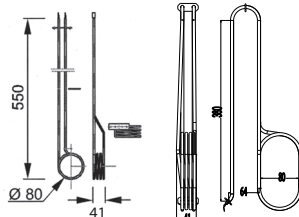

Zusatzverdampfer | Auxiliary vaporizer

2001 8549

2001 4330

Leistung	RHK-Leistung	Menge/Ofen	Art.-Nr.
Power	Element power	Qty/heater	Item no.
1500 W	1500 W	1	2000 8549
2000 W	2000 W	1	2001 4330