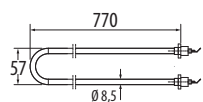

EOS Saunadome II

Ofenleistung	RHK-Leistung	Menge/Ofen	Art.-Nr.
Heater Power	Element power	Qty/heater	Item no.
9,0 kW	1000 W	9	2001 0888
12,0 kW	1500 W	8	2001 0894
15,0 kW	1500 W	10	2001 0894
18,0 kW	1500 W	12	2001 0894