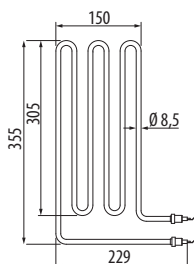

EOS Herkules XL S50

Ofenleistung	RHK-Leistung	Menge/Ofen	Art.-Nr.
Heater Power	Element power	Qty/heater	Item no.
12,0 kW	1500 W	8	2000 8085
15,0 kW	1500 W	10	2000 8085

EOS Herkules XL S120 / S120 HD

Ofenleistung	RHK-Leistung	Menge/Ofen	Art.-Nr.
Heater Power	Element power	Qty/heater	Item no.
18,0 kW	1000 W	18	2001 1599
24,0 kW	1333 W	18	2001 1598
30,0 kW	1666 W	18	2001 3763
Herkules XL S120 HD			
18,0 kW	1000 W	18	2001 7135
24,0 kW	1333 W	18	2001 6996
30,0 kW	1666 W	18	2001 6997