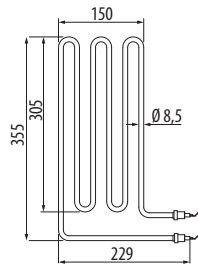

34.A

Ofenleistung	RHK-Leistung	Menge/Ofen	Art.-Nr.
Heater Power	Element power	Qty/heater	Item no.
4,5 kW	1500 W	3	2000 8085
6,0 kW	2000 W	3	2000 8086
7,5 kW	2500 W	3	2000 8084
9,0 kW	1500 W	6	2000 8085