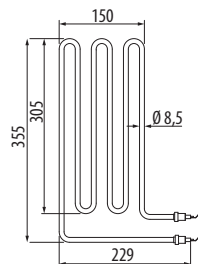

EOS P1 / P1+

Ofenleistung	RHK-Leistung	Menge/Ofen	Art.-Nr.
Heater Power	Element power	Qty/heater	Item no.
10,5 kW	1500 W	3	2000 8085
	2000 W	3	2000 8086
12,0 kW	2000 W	6	2000 8086
15,0 kW	2500 W	6	2000 8084