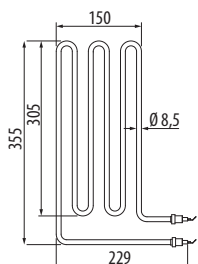

EOS 43.FN

Ofenleistung	RHK-Leistung	Menge/Ofen	Art.-Nr.
Heater Power	Element power	Qty/heater	Item no.
4,5 kW	1500 W	3	2000 8085
6,0 kW	2000 W	3	2000 8086
7,5 kW	2500 W	3	2000 8084
9,0 kW	1500 W	6	2000 8085
Ab Juli 2002: 43.N			
6,0 kW	1500 W	4	2000 8085
7,5 kW	1500 W	5	2000 8085