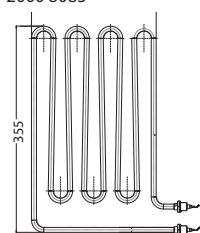

2001 4941-4942

Ofenleistung	RHK-Leistung	Menge/Ofen	Art.-Nr.
Heater Power	Element power	Qty/heater	Item no.
4,5 kW	1500 W	3	2000 8085
6,0 kW	2000 W	3	2001 4941
7,5 kW	2500 W	3	2001 4942