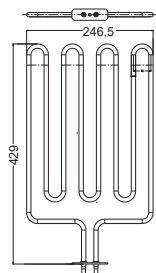

Thermat Control

Ofenleistung	RHK-Leistung	Menge/Ofen	Art.-Nr.
Heater Power	Element power	Qty/heater	Item no.
8,0 kW	2666 W	3	2001 3158