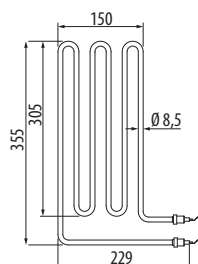

EOS Thermat W

Ofenleistung	RHK-Leistung	Menge/Ofen	Art.-Nr.
Heater Power	Element power	Qty/heater	Item no.
4,5 kW	1500 W	3	2000 8085
6,0 kW	2000 W	3	2000 8086
7,5 kW	2500 W	3	2000 8084
9,0 kW	1500 W	6	2000 8085