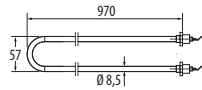

EOS Invisio XL

Ofenleistung	RHK-Leistung	Menge/Ofen	Art.-Nr.
Heater Power	Element power	Qty/heater	Item no.
9,0 kW	1000 W	9	2000 8096
12,0 kW	1500 W	8	2000 8533

ET Bezeichnung	Art.-Nr.
Description	Item no.
Schutzgitter | Safety grill 1200 x 100	69900