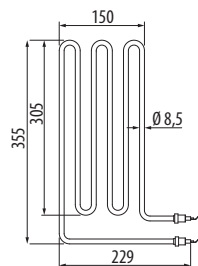

38.AS

Ofenleistung	RHK-Leistung	Menge/Ofen	Art.-Nr.
Heater Power	Element power	Qty/heater	Item no.
6,0 kW	2000 W	3	2000 8086
7,5 kW	2500 W	3	2000 8084