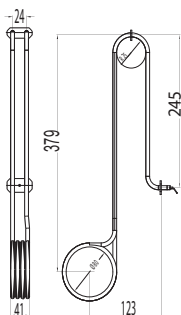

EOS Bi-O Filius W

Verdampfer | Vaporizer

Ofenleistung	RHK-Leistung	Menge/Ofen	Art.-Nr.
Heater Power	Element power	Qty/heater	Item no.
4,5 - 7,5 kW	750 W	1	2001 2727

ET Bezeichnung

Art.-Nr.

Description

Item no.

Abdeckung Verdampfer | Vaporizer cover	176311
Ersatztank Alu | Spare tank aluminum	2001 5073
Ersatztank CRS | Spare tank stainless steel	2001 2813
Ablasshahn | Drain valve	2001 2315

EOS Bi-O Tec W

Ofenleistung	RHK-Leistung	Menge/Ofen	Art.-Nr.
Heater Power	Element power	Qty/heater	Item no.
6,0 kW	1500 W	4	2000 8085
7,5 kW	1500 W	5	2000 8085
9,0 kW	1500 W	6	2000 8085

Verdampfer | Vaporizer

Ofenleistung	RHK-Leistung	Menge/Ofen	Art.-Nr.
Heater Power	Element power	Qty/heater	Item no.
6,0 kW	1500 W	1	2001 3335
7,5 - 9,0 kW	2000 W	1	2001 3877
6,0 - 9,0 kW*	2000 W	1	2001 2753

2001 3335

2001 2753
Nur kurze Zeit - Anfang 2006
Only short time in early 2006