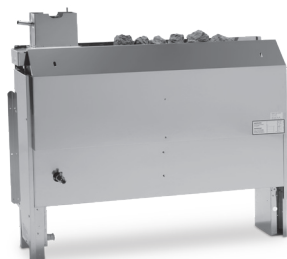

EOS Bi-O Mat U

Ofenleistung	RHK-Leistung	Menge/Ofen	Art.-Nr.
Heater Power	Element power	Qty/heater	Item no.
6,0 kW	1000 W	6	2001 0888
8,0 kW	1000 W	8	2001 0888
9,0 kW	1000 W	9	2001 0888
12,0 kW	1500 W	8	2001 0894

ab Januar 2011

6,0 kW	1500 W	4	2001 0894
7,5 kW	1500 W	5	2001 0894
9,0 kW	1500 W	6	2001 0894
12,0 kW	1500 W	8	2001 0894

Verdampfer | Vaporizer

Ofenleistung	RHK-Leistung	Menge/Ofen	Art.-Nr.
Heater Power	Element power	Qty/heater	Item no.
6,0 - 9,0 kW	1500 W	1	2000 9433
ab März 2015			
12,0 kW	2000 W	1	2001 2753