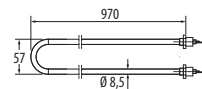

EOS Invisio Midi

Ofenleistung	RHK-Leistung	Menge/Ofen	Art.-Nr.
Heater Power	Element power	Qty/heater	Item no.
6,0 kW	1500 W	4	2000 8533
9,0 kW	1500 W	6	2000 8533
12,0 kW	1500 W	8	2000 8533