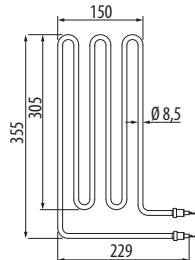

EOS Cubo / Cubo+ / Cubo Avantgarde

Ofenleistung	RHK-Leistung	Menge/Ofen	Art.-Nr.
Heater Power	Element power	Qty/heater	Item no.
7,5 kW	1500 W	5	2000 8085
9,0 kW	1500 W	6	2000 8085
10,5 kW	1500 W	3	2000 8085
	2000 W	3	2000 8086
12,0 kW	2000 W	6	2000 8086

ET Bezeichnung (nur für Cubo Avantgarde)	Art.-Nr.
Description (only for Cubo Avantgarde)	Item no.
EOSafe L Reflektor | Reflector 27 mm 45°	94 8123