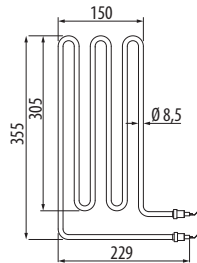

EOS Herkules XL S50 Vapor

Ofenleistung	RHK-Leistung	Menge/Ofen	Art.-Nr.
Heater Power	Element power	Qty/heater	Item no.
12,0 kW	1500 W	8	2000 8085
15,0 kW	1500 W	10	2000 8085