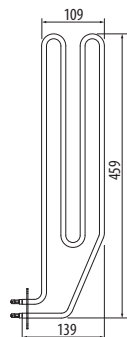

2000 1852

Ofenleistung Heater Power	RHK-Leistung Element power	Menge/Ofen Qty/heater	Art.-Nr. Item no.
6,0 kW	2000 W	3	2000 1855
7,5 kW	1500 W	5	2000 1852
9,0 kW	1500 W	6	2000 1852