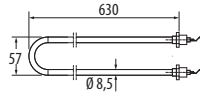

EOS BlackRock

Ofenleistung	RHK-Leistung	Menge/Ofen	Art.-Nr.
Heater Power	Element power	Qty/heater	Item no.
12,0 kW	1500 W	8	2001 6437
15,0 kW	1500 W	10	2001 6437
18,0 kW	1500 W	12	2001 6437