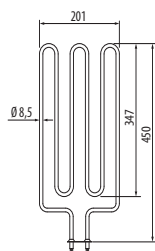

2000 7524

Ofenleistung	RHK-Leistung	Menge/Ofen	Art.-Nr.
Heater Power	Element power	Qty/heater	Item no.
3,0 kW	1500 W	2	2000 7173
4,5 kW	1500 W	3	2000 7173
6,0 kW	2000 W	3	2000 7524

ET Bezeichnung	Art.-Nr.
Description	Item no.
Schutzgitter | Safety grill 544 x 100	184200