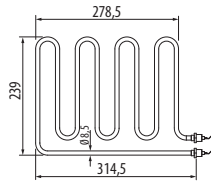

EOS EuroMax

Ofenleistung	RHK-Leistung	Menge/Ofen	Art.-Nr.
Heater Power	Element power	Qty/heater	Item no.
9,0 kW	1000 W	9	2001 1599
12,0 kW	1333 W	9	2001 1598
15,0 kW	1333 W	11	2001 1598