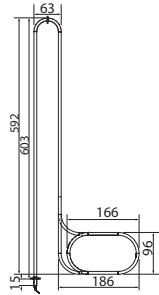

Leistung	RHK-Leistung	Menge/Ofen	Art.-Nr.
Power	Element power	Qty/heater	Item no.
3,0 kW	3000 W	1	2001 5062
2,0 kW	2000 W	1	2001 5061