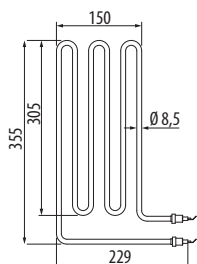

Bi-O Mat S Bi-O Mat W

Ofenleistung Heater Power	RHK-Leistung Element power	Menge/Ofen Qty/heater	Art.-Nr. Item no.
4,5 kW	1500 W	3	2000 8085
6,0 kW	2000 W	3	2000 8086
7,5 kW	2500 W	3	2000 8084
9,0 kW	1500 W	6	2000 8085