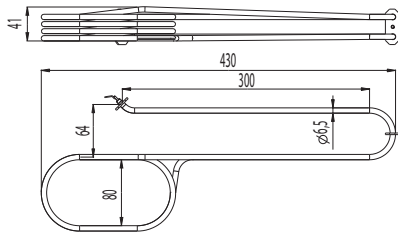

EOS Bi-O Organic W

Ofenleistung	RHK-Leistung	Menge/Ofen	Art.-Nr.
Heater Power	Element power	Qty/heater	Item no.
6,0 kW	1500 W	4	2000 8085
7,5 kW	1500 W	5	2000 8085
9,0 kW	1500 W	6	2000 8085
10,5 kW	1500 W	3	2000 8085
	2000 W	3	2000 8086

Verdampfer | Vaporizer

Ofenleistung	RHK-Leistung	Menge/Ofen	Art.-Nr.
Heater Power	Element power	Qty/heater	Item no.
6,0 - 10,5 kW	2000 W	1	2001 6266

ET Bezeichnung

Description

EOSafe L Reflektor | Reflector 27 mm

Art.-Nr.

Item no.

94 7871