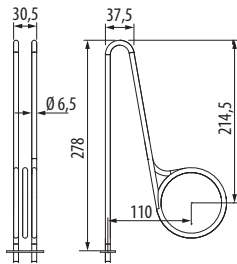

EOS InfraSteam

Leistung	RHK-Leistung	Menge/Ofen	Art.-Nr.
Power	Element power	Qty/heater	Item no.
750 W	750 W	1	2001 2727