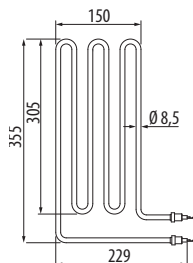

EOS Bi-O Tec W

Ofenleistung	RHK-Leistung	Menge/Ofen	Art.-Nr.
Heater Power	Element power	Qty/heater	Item no.
6,0 kW	1500 W	4	2000 8085
7,5 kW	1500 W	5	2000 8085
9,0 kW	1500 W	6	2000 8085

Verdampfer | Vaporizer

Ofenleistung	RHK-Leistung	Menge/Ofen	Art.-Nr.
Heater Power	Element power	Qty/heater	Item no.
6,0 kW	1500 W	1	2001 3335
7,5 - 9,0 kW	2000 W	1	2001 3877
6,0 - 9,0 kW*	2000 W	1	2001 2753