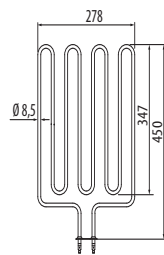

2000 7525

Ofenleistung	RHK-Leistung	Menge/Ofen	Art.-Nr.
Heater Power	Element power	Qty/heater	Item no.
12,0 kW	2000 W	6	2000 7524
15,0 kW	3000 W	4	2000 7525
	1500 W	2	2000 7173
18,0 kW	3000 W	6	2000 7525
21,0 kW	2000 W	3	2000 7524
	3000 W	4	2000 7525
	1500 W	2	2000 7173
24,0 kW	2000 W	3	2000 7524
	3000 W	6	2000 7525
27,0 kW	3000 W	9	2000 7525