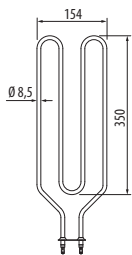

43.G

2000 7173