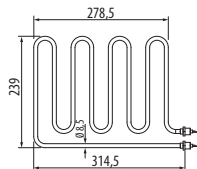

EOS Herkules XL S120 Vapor / S120 Vapor HD

Ofenleistung	RHK-Leistung	Menge/Ofen	Art.-Nr.
Heater Power	Element power	Qty/heater	Item no.
18,0 kW	1000 W	18	2001 1599
24,0 kW	1333 W	18	2001 1598
30,0 kW	1666 W	18	2001 3763

Herkules XL S120 Vapor HD

18,0 kW	1000 W	18	2001 7135
24,0 kW	1333 W	18	2001 6996
30,0 kW	1666 W	18	2001 6997