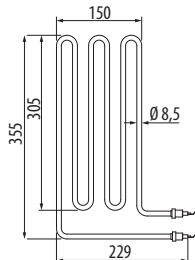

EOS Bi-O Organic W

Ofenleistung	RHK-Leistung	Menge/Ofen	Art.-Nr.
Heater Power	Element power	Qty/heater	Item no.
6,0 kW	1500 W	4	2000 8085
7,5 kW	1500 W	5	2000 8085
9,0 kW	1500 W	6	2000 8085
10,5 kW	1500 W	3	2000 8085
	2000 W	3	2000 8086

Verdampfer | Vaporizer

Ofenleistung	RHK-Leistung	Menge/Ofen	Art.-Nr.
Heater Power	Element power	Qty/heater	Item no.
6,0 - 10,5 kW	2000 W	1	2001 6266

ET Bezeichnung

Description

EOSafe L Reflektor | Reflector 27 mm

Art.-Nr.

Item no.

94 7871