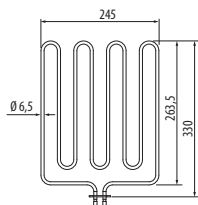

43.K

2000 1855

2000 1852

Ofenleistung Heater Power	RHK-Leistung Element power	Menge/Ofen Qty/heater	Art.-Nr. Item no.
6,0 kW	2000 W	3	2000 1855
7,5 kW	1500 W	5	2000 1852
9,0 kW	1500 W	6	2000 1852

3300S

Ofenleistung Heater Power	RHK-Leistung Element power	Menge/Ofen Qty/heater	Art.-Nr. Item no.
3,3 kW	1650 W	2	2000 1849