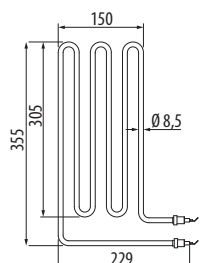

Bi-O Saunaöfen | Bi-O sauna heaters

EOS Bi-O Picco W

Ofenleistung	RHK-Leistung	Menge/Ofen	Art.-Nr.
Heater Power	Element power	Qty/heater	Item no.
3,0 kW	1500 W	2	2000 8085
3,5 kW	1500 W	1	2000 8085
	2000 W	1	2000 8086

Verdampfer | Vaporizer

Ofenleistung	RHK-Leistung	Menge/Ofen	Art.-Nr.
Heater Power	Element power	Qty/heater	Item no.
3,0 - 3,5 kW	750 W	1	2001 2727

ET Bezeichnung	Art.-Nr.
Description	Item no.
Abdeckung Verdampfer | Vaporizer cover	176311
Ersatztank Alu | Spare tank aluminum	2001 5073
Ersatztank CRS | Spare tank stainless steel	2001 2813
Ablasshahn | Drain valve	2001 2315