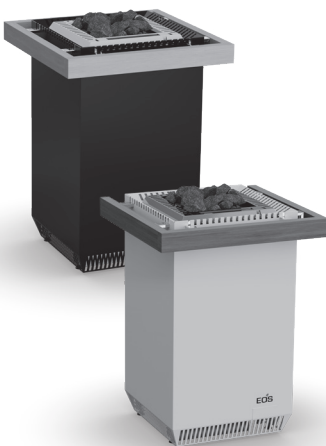

EOS Bi-O Selection

Ofenleistung	RHK-Leistung	Menge/Ofen	Art.-Nr.
Heater Power	Element power	Qty/heater	Item no.
7,5 kW	1500 W	5	2000 8085
9,0 kW	1500 W	6	2000 8085
10,0 kW	1666 W	6	2001 7026
12,0 kW	2000 W	6	2000 8086

Verdampfer | Vaporizer

Ofenleistung	RHK-Leistung	Menge/Ofen	Art.-Nr.
Heater Power	Element power	Qty/heater	Item no.
7,5 - 12,0 kW	2000 W	1	2001 5061