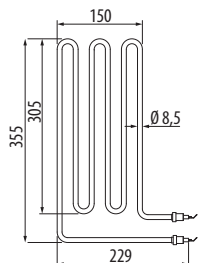

Auslaufprodukte | Discontinued products

Bi-O Mini W

Ofenleistung	RHK-Leistung	Menge/Ofen	Art.-Nr.
Heater Power	Element power	Qty/heater	Item no.
2,0 kW	1000 W	2	2001 1656
3,0 kW	1500 W	2	2000 8085

Verdampfer | Vaporizer

Ofenleistung	RHK-Leistung	Menge/Ofen	Art.-Nr.
Heater Power	Element power	Qty/heater	Item no.
2,0 kW	750 W	1	2001 2727
3,0 kW	1000 W	1	2001 2612

ET Bezeichnung

Description

ET Bezeichnung	Art.-Nr.
Description	Item no.
Abdeckung Verdampfer | Vaporizer cover	176311
Ersatztank Alu | Spare tank aluminum	2001 5073
Ersatztank CRS | Spare tank stainless steel	2001 2813
Ablasshahn | Drain valve	2001 2315