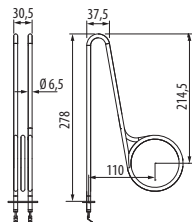

EOS Bi-O Filius W

2001.2727

Verdampfer | Vaporizer

Ofenleistung	RHK-Leistung	Menge/Ofen	Art.-Nr.
Heater Power	Element power	Qty/heater	Item no.
4,5 - 7,5 kW	750 W	1	2001 2727

ET Bezeichnung

Art.-Nr.

Description

Item no.

Abdeckung Verdampfer | Vaporizer cover	176311
Ersatztank Alu | Spare tank aluminum	2001 5073
Ersatztank CRS | Spare tank stainless steel	2001 2813
Ablasshahn | Drain valve	2001 2315