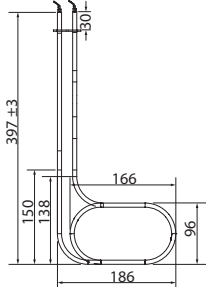

EOS Invisio Verdampfer | vaporizer

Leistung	RHK-Leistung	Menge/Ofen	Art.-Nr.
Power	Element power	Qty/heater	Item no.
2,0 kW	2000 W	1	2001 5866
3,0 kW	3000 W	1	2001 5867