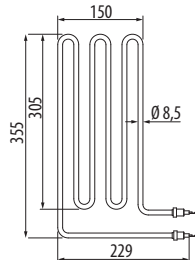

EOS Organic W

Ofenleistung	RHK-Leistung	Menge/Ofen	Art.-Nr.
Heater Power	Element power	Qty/heater	Item no.
6,0 kW	1500 W	4	2000 8085
7,5 kW	1500 W	5	2000 8085
9,0 kW	1500 W	6	2000 8085
10,5 kW	1500 W	3	2000 8085
	2000 W	3	2000 8086

ET Bezeichnung	Art.-Nr.
Description	Item no.
EOSafe L Reflektor | Reflector 27 mm	94 7871