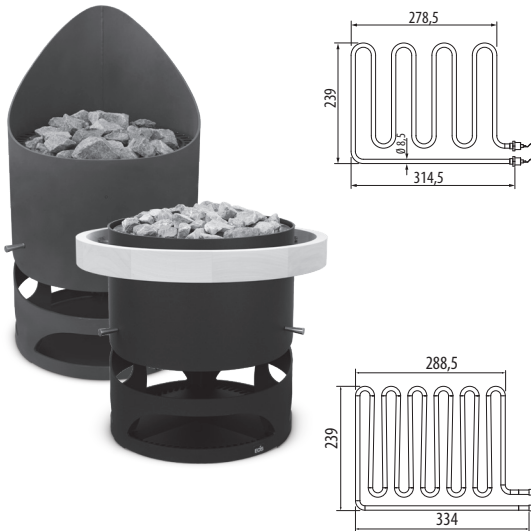

EOS Zeus / Zeus L | Zeus / Zeus L HD

Ofenleistung	RHK-Leistung	Menge/Ofen	Art.-Nr.
Heater Power	Element power	Qty/heater	Item no.
12,0 kW	1000 W	12	2001 1599
16,0 kW	1333 W	12	2001 1598
20,0 kW	1666 W	12	2001 3763
24,0 kW	2000 W	12	2001 3931
30,0 kW	2500 W	12	2001 5943
36,0 kW	3000 W	12	2001 5944

Zeus / Zeus L Heavy Duty

20,0 kW	1666 W	12	2001 7023
24,0 kW	2000 W	12	2001 7022
30,0 kW	2500 W	12	2001 7016
36,0 kW	3000 W	12	2001 7017

ET Bezeichnung

Art.-Nr.

Description

Item no.

Stützlamellen | Safety slots (12-24 kW Version)

158821

Aufsatzrahmen | Stone attachment frame (30-36 kW Version)

94 6974

Zeus / Zeus L

Komplette Heizeinsätze | Complete heating elements - 12,0 kW 94 6848

Komplette Heizeinsätze | Complete heating elements - 16,0 kW 94 6849

Komplette Heizeinsätze | Complete heating elements - 20,0 kW 94 6850

Komplette Heizeinsätze | Complete heating elements - 24,0 kW 94 6851

Komplette Heizeinsätze | Complete heating elements - 30,0 kW 94 6852

Komplette Heizeinsätze | Complete heating elements - 36,0 kW 94 6853

Zeus / Zeus L HD

Komplette Heizeinsätze | Complete heating elements - 20,0 kW 94 7876

Komplette Heizeinsätze | Complete heating elements - 24,0 kW 94 7877

Komplette Heizeinsätze | Complete heating elements - 30,0 kW 94 7878

Komplette Heizeinsätze | Complete heating elements - 36,0 kW 94 7879