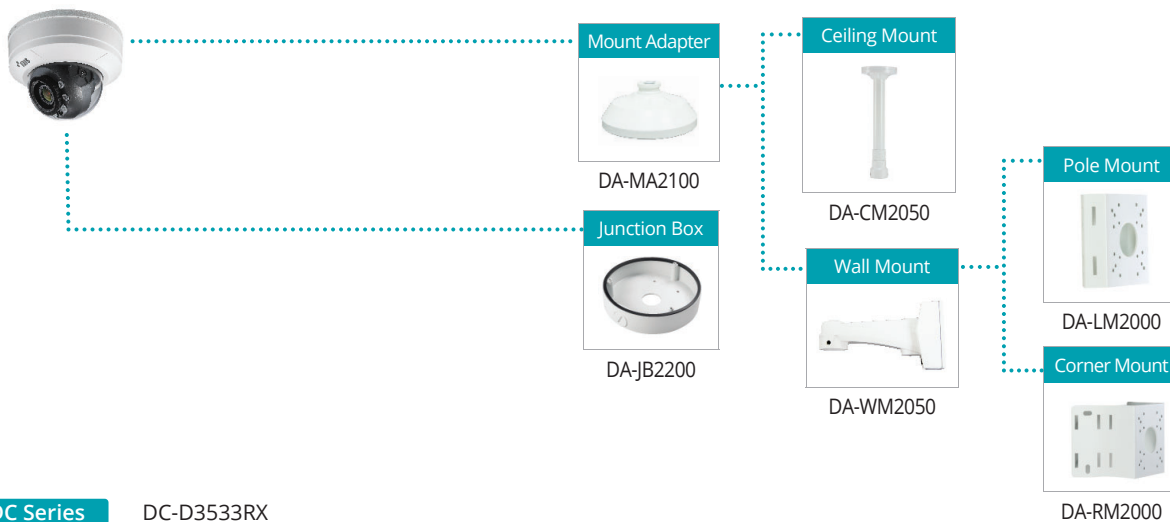

DOME (8-1)

DOME (9)

DOME (10)