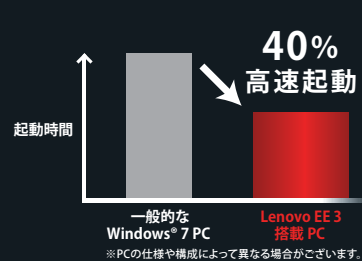

起動時間を高速化

Enhanced Experience 3に組み込まれたRapidBootが、起動とシャットダウンを高速化。一般的なWindows® 7搭載PCと比べ、約40%の高速起動が可能です。

マルチメディアの最適化

高解像度、高彩度に画像を調整することにより、より鮮やかでクリアな画質とリッチなスピーカー音響による、ビデオチャットなどをお楽しみいただけます。

第2世代インテル® Core™ i5 プロセッサ搭載