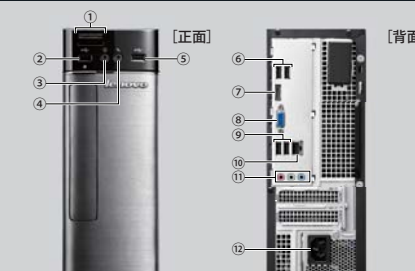

- ① 7 in 1 メディア・カード・リーダー
- ② USB2.0ポート
- ③ ヘッドフォン・ジャック
- ④ マイクフォン・ジャック
- ⑤ USB2.0ポート
- ⑥ USB2.0ポート×2
- ⑦ HDMIポート
- ⑧ VGAポート
- ⑨ USB2.0ポート×2
- ⑩ イーサネットコネクタ (RJ-45)
- ⑪ オーディオ用ポート
- ⑫ 電源コネクタ

あなたとPCに、シンプルな毎日を

Windows® 7 で、あなたとPCに、シンプルな毎日を。

PCとあなたの関係がさらに快適に進化する。より簡単で、使いやすいOS、Windows® 7 を搭載。レノボPCならWindows 7 をもっと楽しめます。