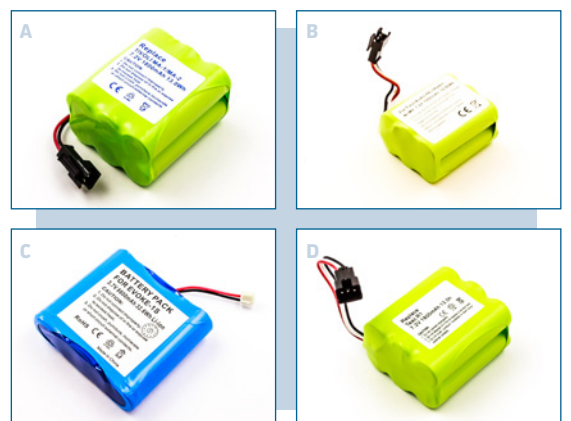

TIVOLI AUDIO PAL Radio, NiMH 7.2V 1800mAh	MSPP3349
TIVOLI AUDIO PAL+ Radio, NiMH 7.2V 1800mAh	MBXAU0022
PURE EVOKE-1S, EVOKE Flow, Li-ion 3.7V 8800mAh 32.6Wh	MBPDA0011
TEAC R1, NiMH 7.2V 1800mAh 13.0Wh	MBXAU0020