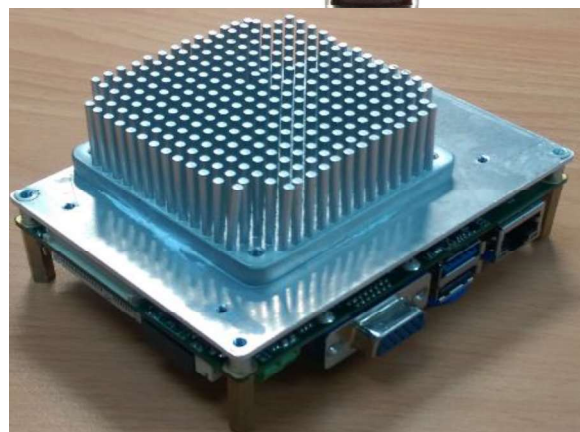

Windows、Linux マザーボード AAEON IoTソリューション

BIOコネクタがWindowsボードに拡張性を持たせます！

IoT、エッジデバイス向けAAEON製Boardが
あなたのアイデアをコンセプトにして夢を実現させます！

Apollo Lake PICO-APL1

Bay Trail PICO-BT01