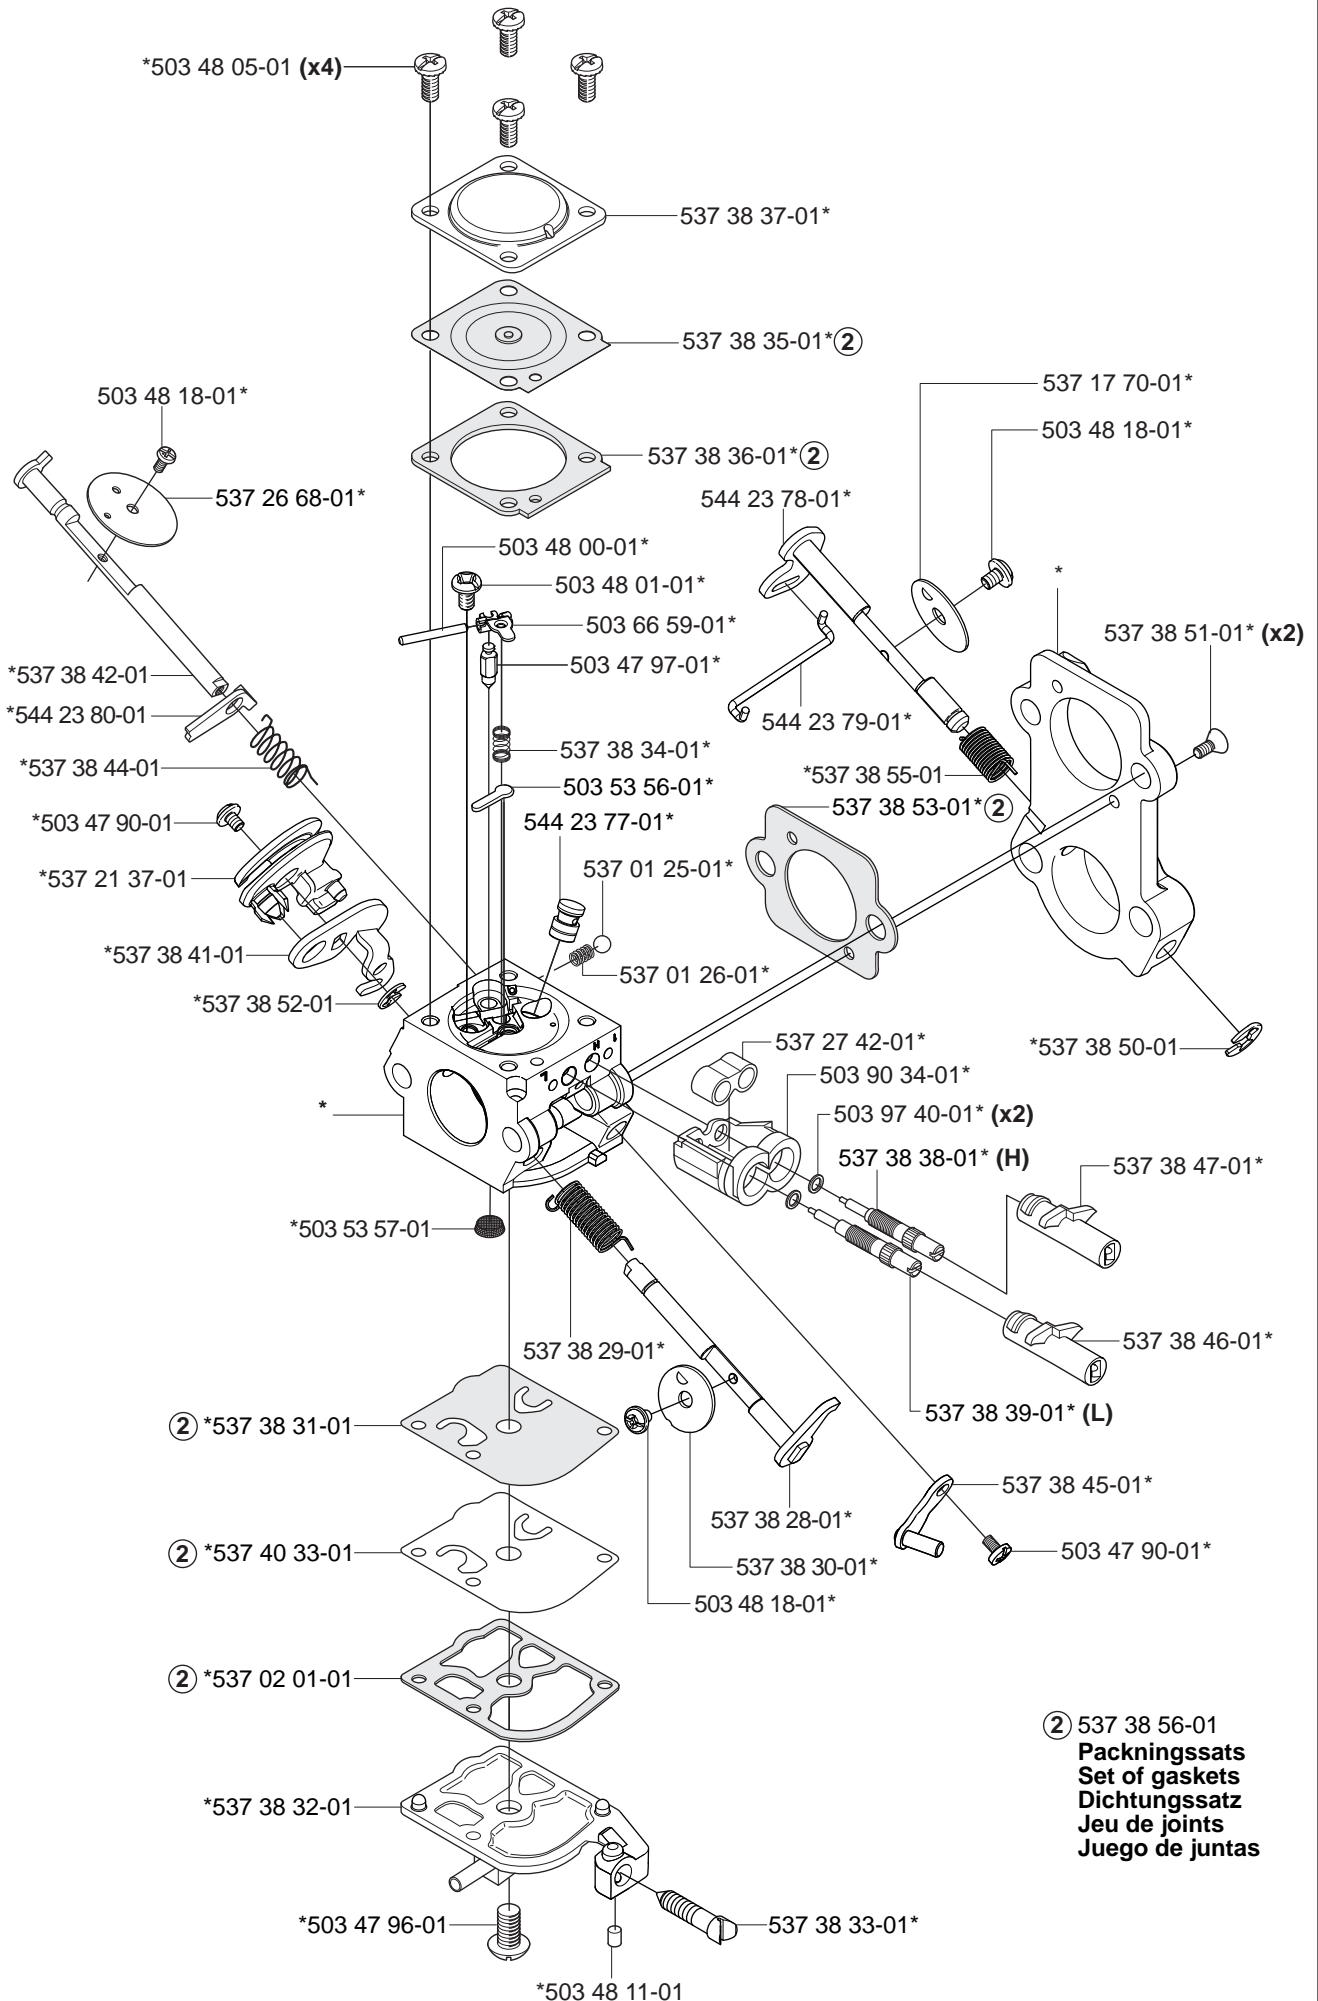

IPL, 575 XP, 570, 575 XP EPA, 570 EPA, 2007-01, 501 00 12-01

575 XP

570

575 XP EPA

570 EPA

Spare parts

Ersatzteile

Pièces détachées

****compl 537 03 62-05 (3/8"x7T)**
****compl 537 03 62-06 (3/8"x8T)**

C *compl 537 20 29-02

D

E *compl 537 21 25-01

503 98 74-01*

E *compl 537 21 25-02

503 98 74-01*

F

G *compl 537 20 67-01

H *compl 537 25 45-02 570

H

*compl 537 25 41-02 575XP

J

*compl 537 20 59-01

*compl 537 20 89-01 WA

K *compl 537 21 35-04

M *compl 537 20 93-04

M *compl 537 20 93-02
Correction 537 20 93-04

N *compl 537 30 61-02

P

*compl 544 19 98-01 ZAMA C1M-EL28

ZAMA C1M-EL28

2 537 38 56-01
Packningssats
Set of gaskets
Dichtungssatz
Jeu de joints
Juego de juntas