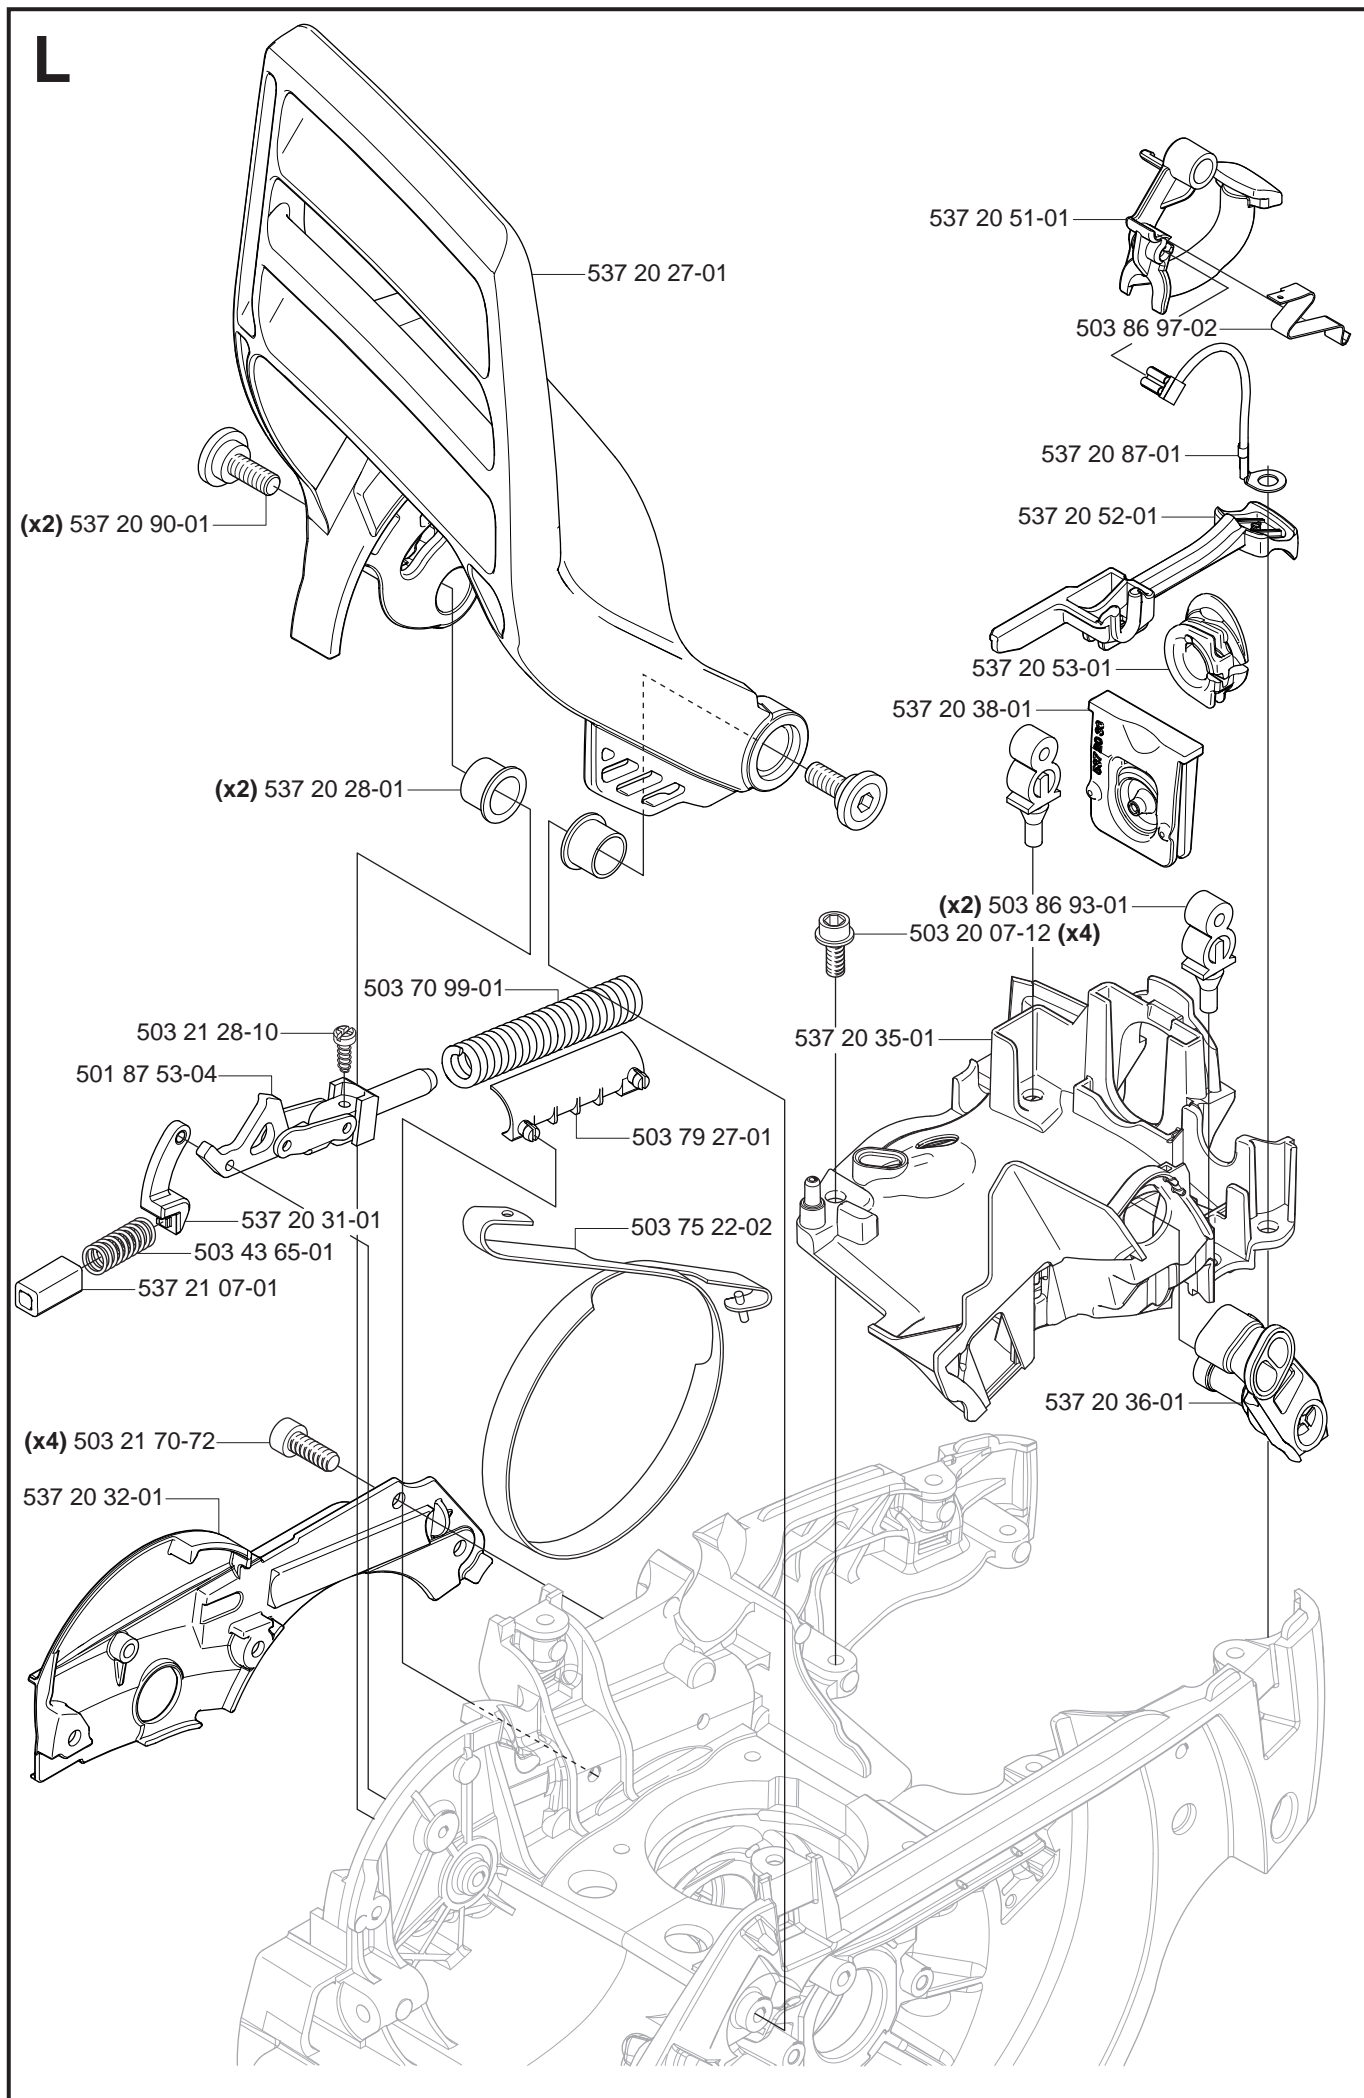

****compl 537 03 62-05 (3/8"x7T)**
****compl 537 03 62-06 (3/8"x8T)**

C *compl 537 20 29-02

D

E *compl 537 21 25-01

503 98 74-01*

E *compl 537 21 25-02

503 98 74-01*

F

G *compl 537 20 67-01

H *compl 537 25 45-02 570

H

*compl 537 25 41-02 575XP

J

*compl 537 20 59-01

*compl 537 20 89-01 WA

K *compl 537 21 35-04

M *compl 537 20 93-04

M *compl 537 20 93-02
Correction 537 20 93-04

N *compl 537 30 61-02

P

*compl 544 19 98-01 ZAMA C1M-EL28

ZAMA C1M-EL28

2 537 38 56-01
Packningssats
Set of gaskets
Dichtungssatz
Jeu de joints
Juego de juntas