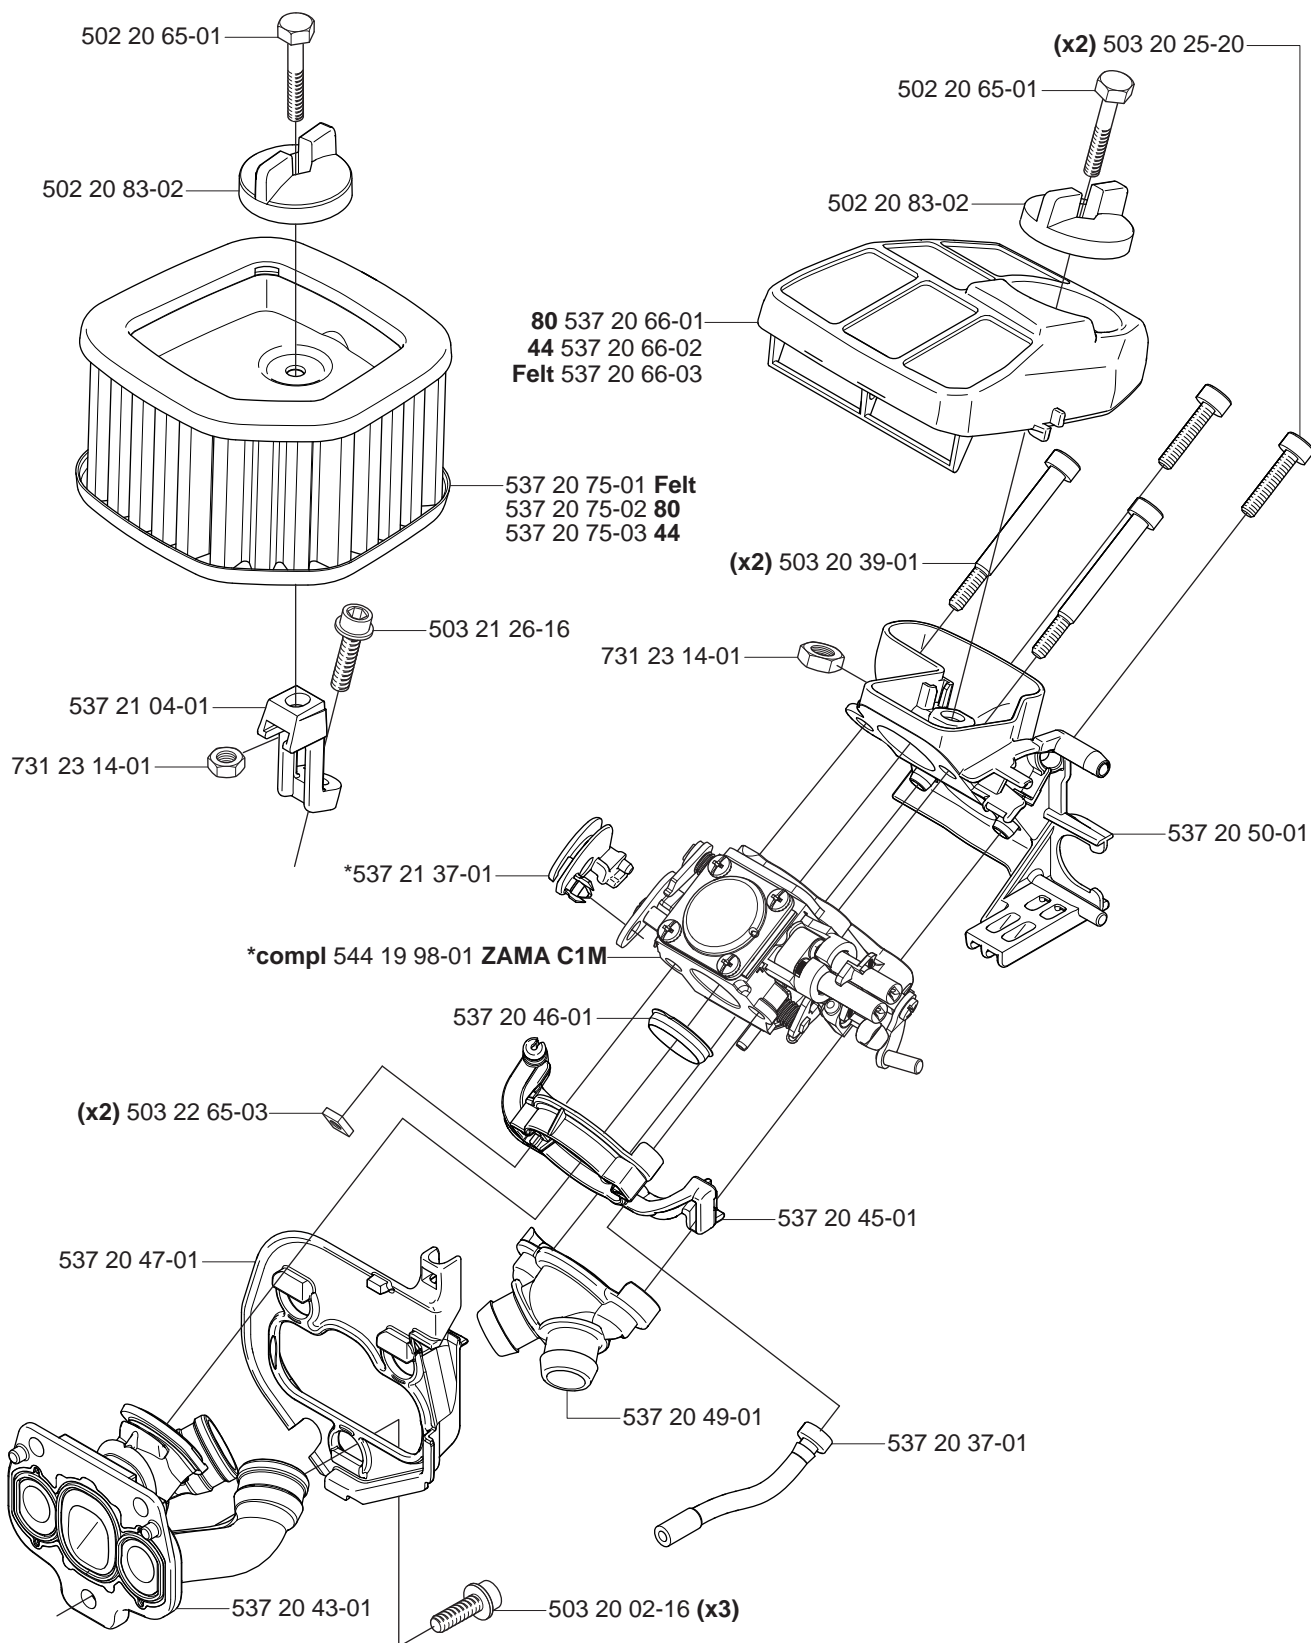

IPL, 575 XP, 570, 575 XP EPA, 570 EPA, 2007-01, 501 00 12-01

575 XP

570

575 XP EPA

570 EPA

Spare parts

Ersatzteile

Pièces détachées

****compl 537 03 62-05 (3/8"x7T)**
****compl 537 03 62-06 (3/8"x8T)**

C *compl 537 20 29-02

D

E *compl 537 21 25-01

503 98 74-01*

E *compl 537 21 25-02

503 98 74-01*

F

G *compl 537 20 67-01

H *compl 537 25 45-02 570

H

*compl 537 25 41-02 575XP

J

*compl 537 20 59-01

*compl 537 20 89-01 WA

K *compl 537 21 35-04

M *compl 537 20 93-04

M *compl 537 20 93-02
Correction 537 20 93-04

N *compl 537 30 61-02

P

*compl 544 19 98-01 ZAMA C1M-EL28

ZAMA C1M-EL28

2 537 38 56-01
Packningssats
Set of gaskets
Dichtungssatz
Jeu de joints
Juego de juntas