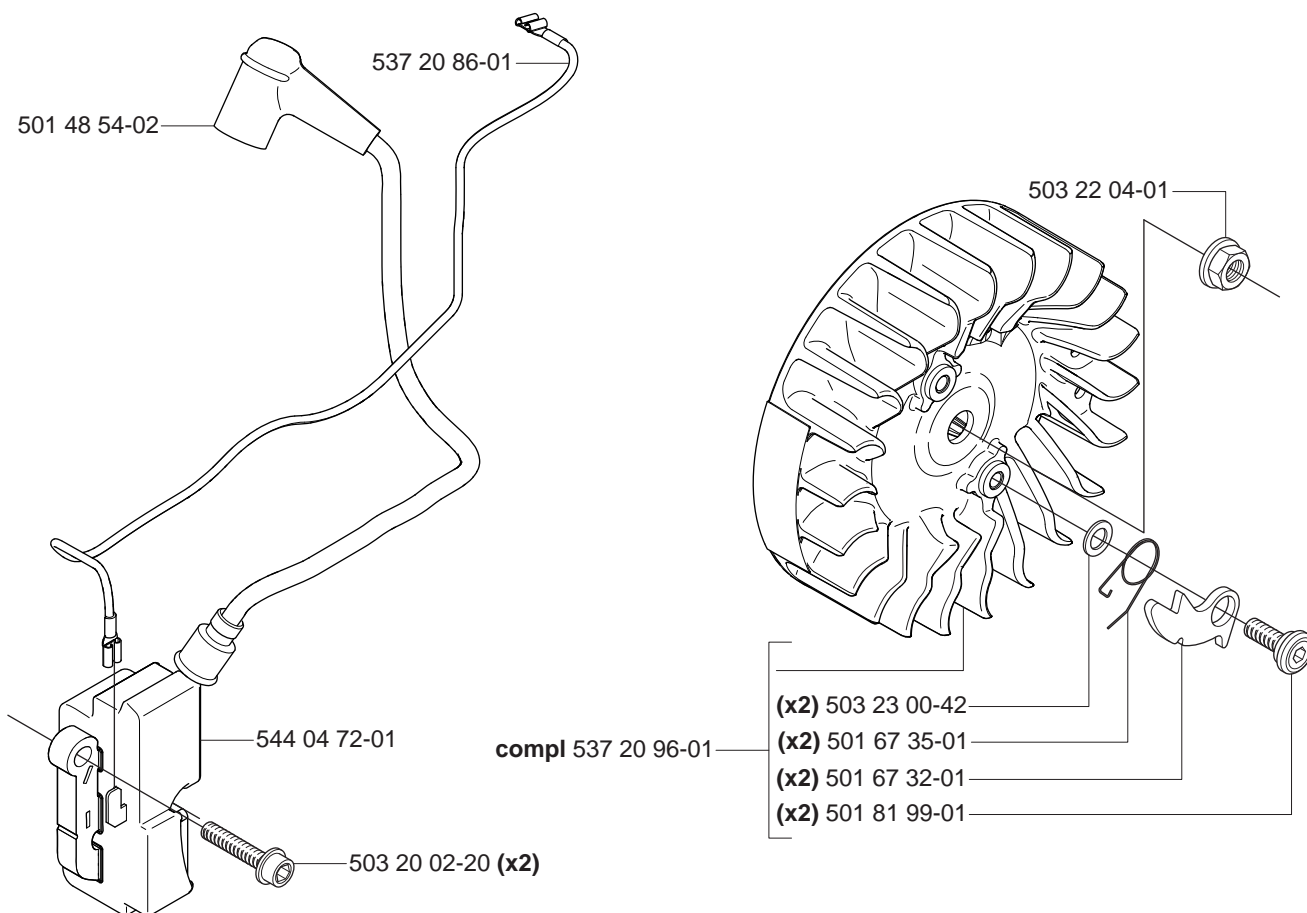

IPL, 575 XP, 570, 575 XP EPA, 570 EPA, 2007-01, 501 00 12-01

575 XP

570

575 XP EPA

570 EPA

Spare parts

Ersatzteile

Pièces détachées

Reserve onderdelen

Repuestos

Reservdelar

501 00 12-01

A

*compl 537 33 10-01 WA

A *compl 537 03 35-01 Std

B

****compl 537 03 62-05 (3/8"x7T)**
****compl 537 03 62-06 (3/8"x8T)**

C *compl 537 20 29-02

D

E *compl 537 21 25-01

503 98 74-01*

E *compl 537 21 25-02

503 98 74-01*

F

G *compl 537 20 67-01

H *compl 537 25 45-02 570

H

*compl 537 25 41-02 575XP

J

*compl 537 20 59-01

*compl 537 20 89-01 WA

K *compl 537 21 35-04