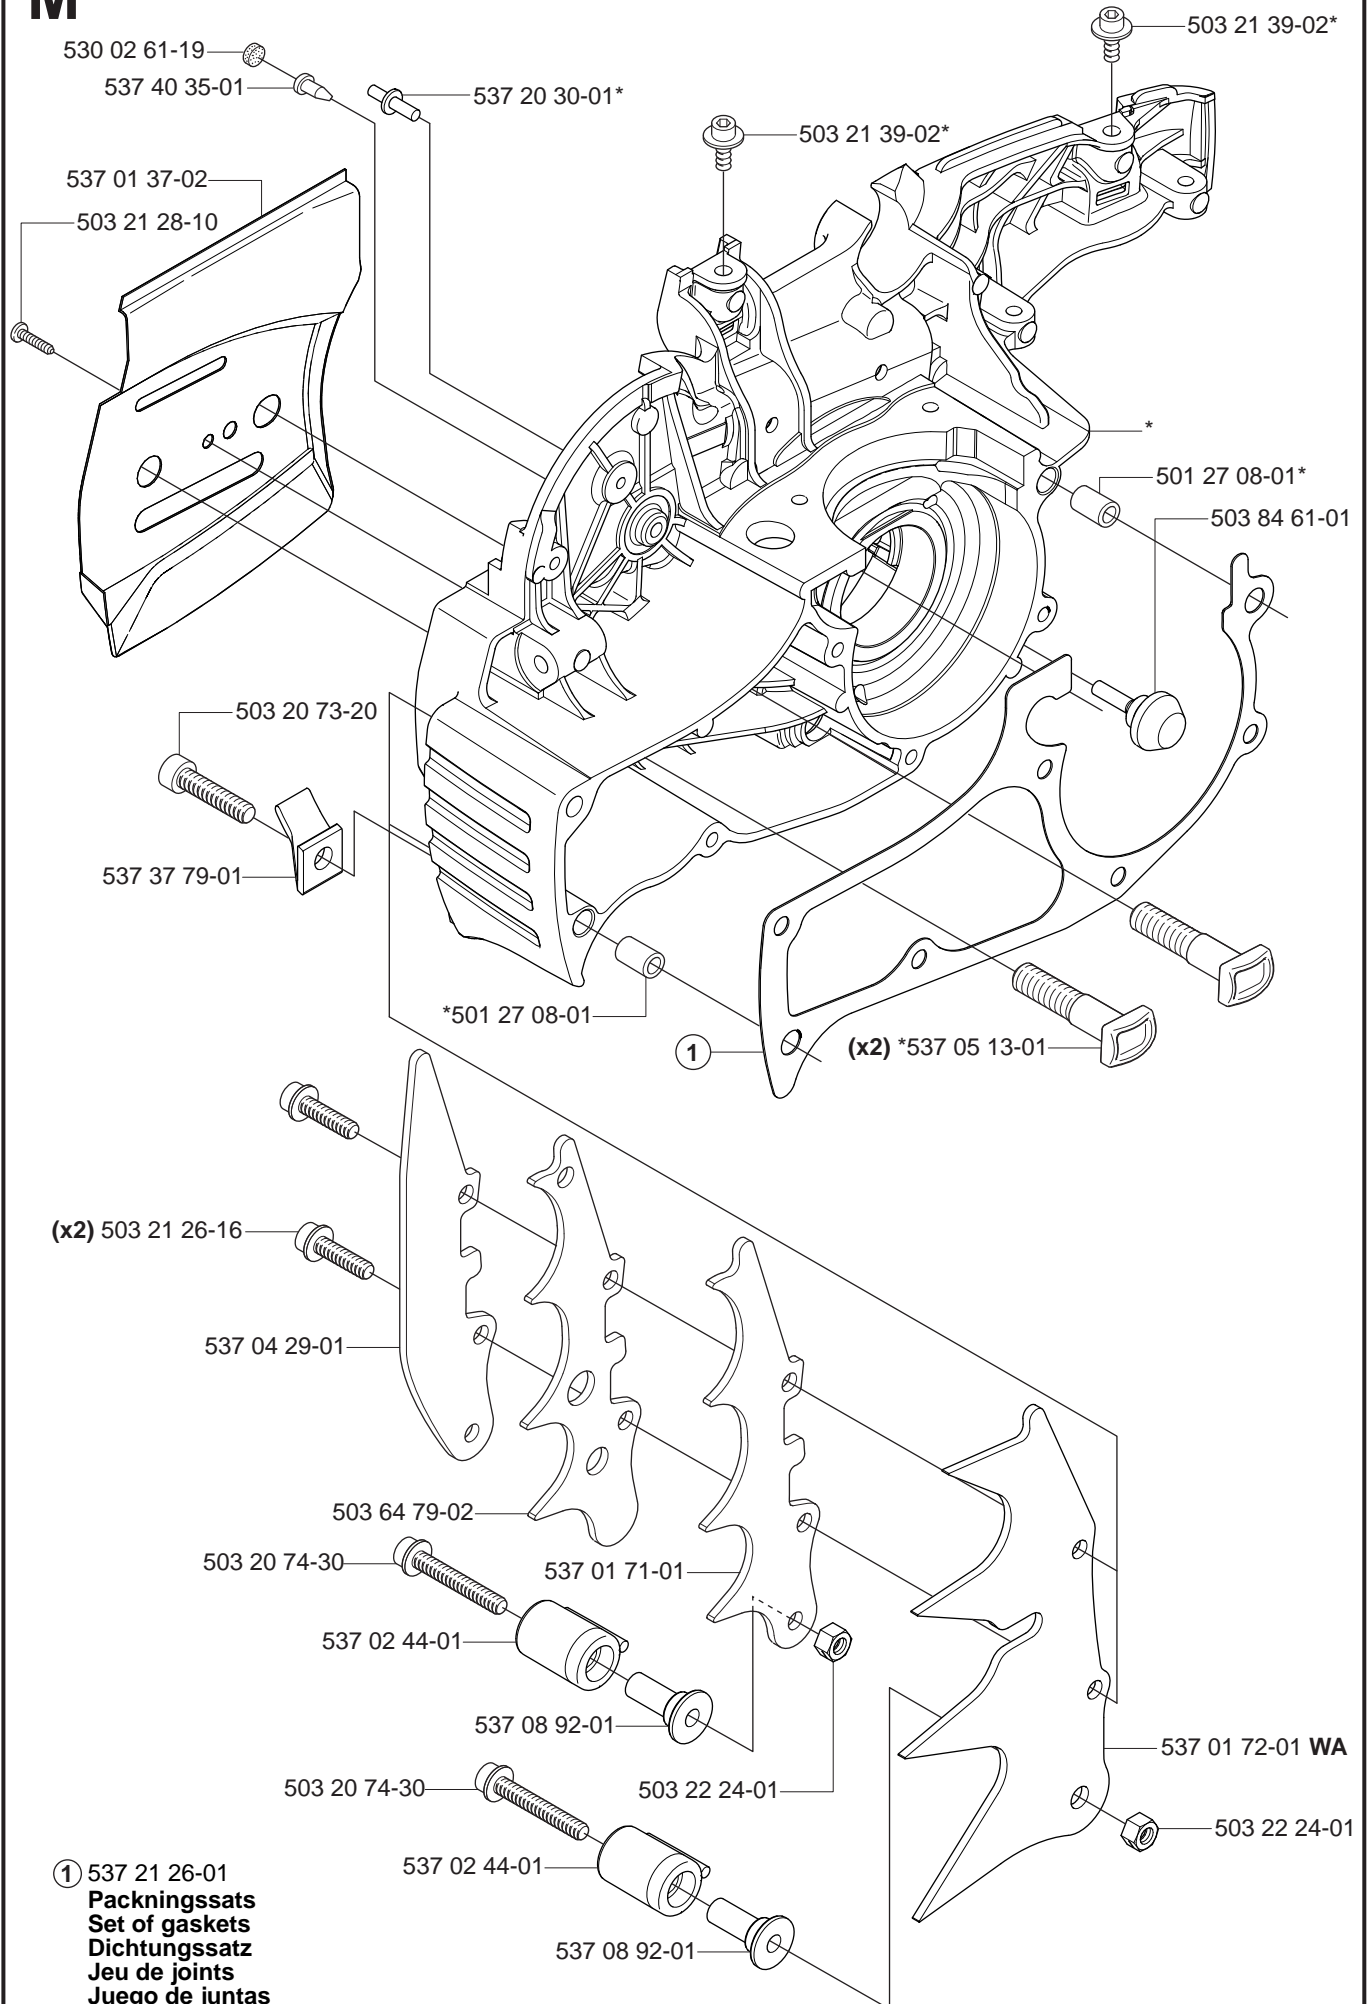

****compl 537 03 62-05 (3/8"x7T)**
****compl 537 03 62-06 (3/8"x8T)**

C *compl 537 20 29-02

D

E *compl 537 21 25-01

503 98 74-01*

E *compl 537 21 25-02

503 98 74-01*

F

G *compl 537 20 67-01

H *compl 537 25 45-02 570

H

*compl 537 25 41-02 575XP

J

*compl 537 20 59-01

*compl 537 20 89-01 WA

K *compl 537 21 35-04

M *compl 537 20 93-04

M *compl 537 20 93-02
Correction 537 20 93-04

N *compl 537 30 61-02

P

*compl 544 19 98-01 ZAMA C1M-EL28

ZAMA C1M-EL28

2 537 38 56-01
Packningssats
Set of gaskets
Dichtungssatz
Jeu de joints
Juego de juntas