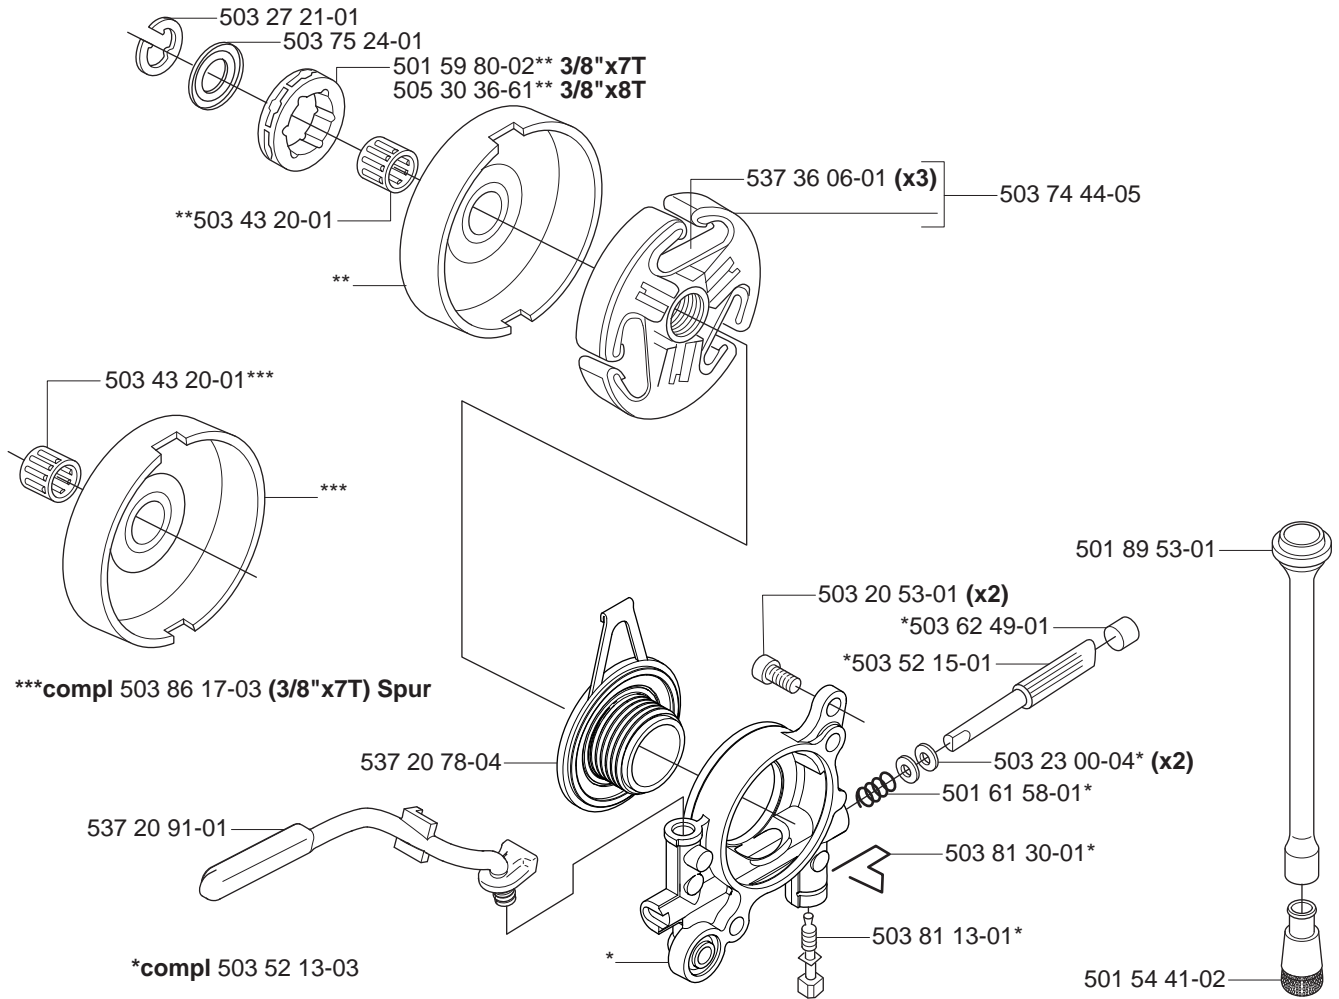

IPL, 575 XP, 570, 575 XP EPA, 570 EPA, 2007-01, 501 00 12-01

575 XP

570

575 XP EPA

570 EPA

Spare parts

Ersatzteile

Pièces détachées

****compl 537 03 62-05 (3/8"x7T)**
****compl 537 03 62-06 (3/8"x8T)**

C *compl 537 20 29-02

D

E *compl 537 21 25-01

503 98 74-01*

E *compl 537 21 25-02

503 98 74-01*

F

G *compl 537 20 67-01

H *compl 537 25 45-02 570

H

*compl 537 25 41-02 575XP

J

*compl 537 20 59-01

*compl 537 20 89-01 WA

K *compl 537 21 35-04