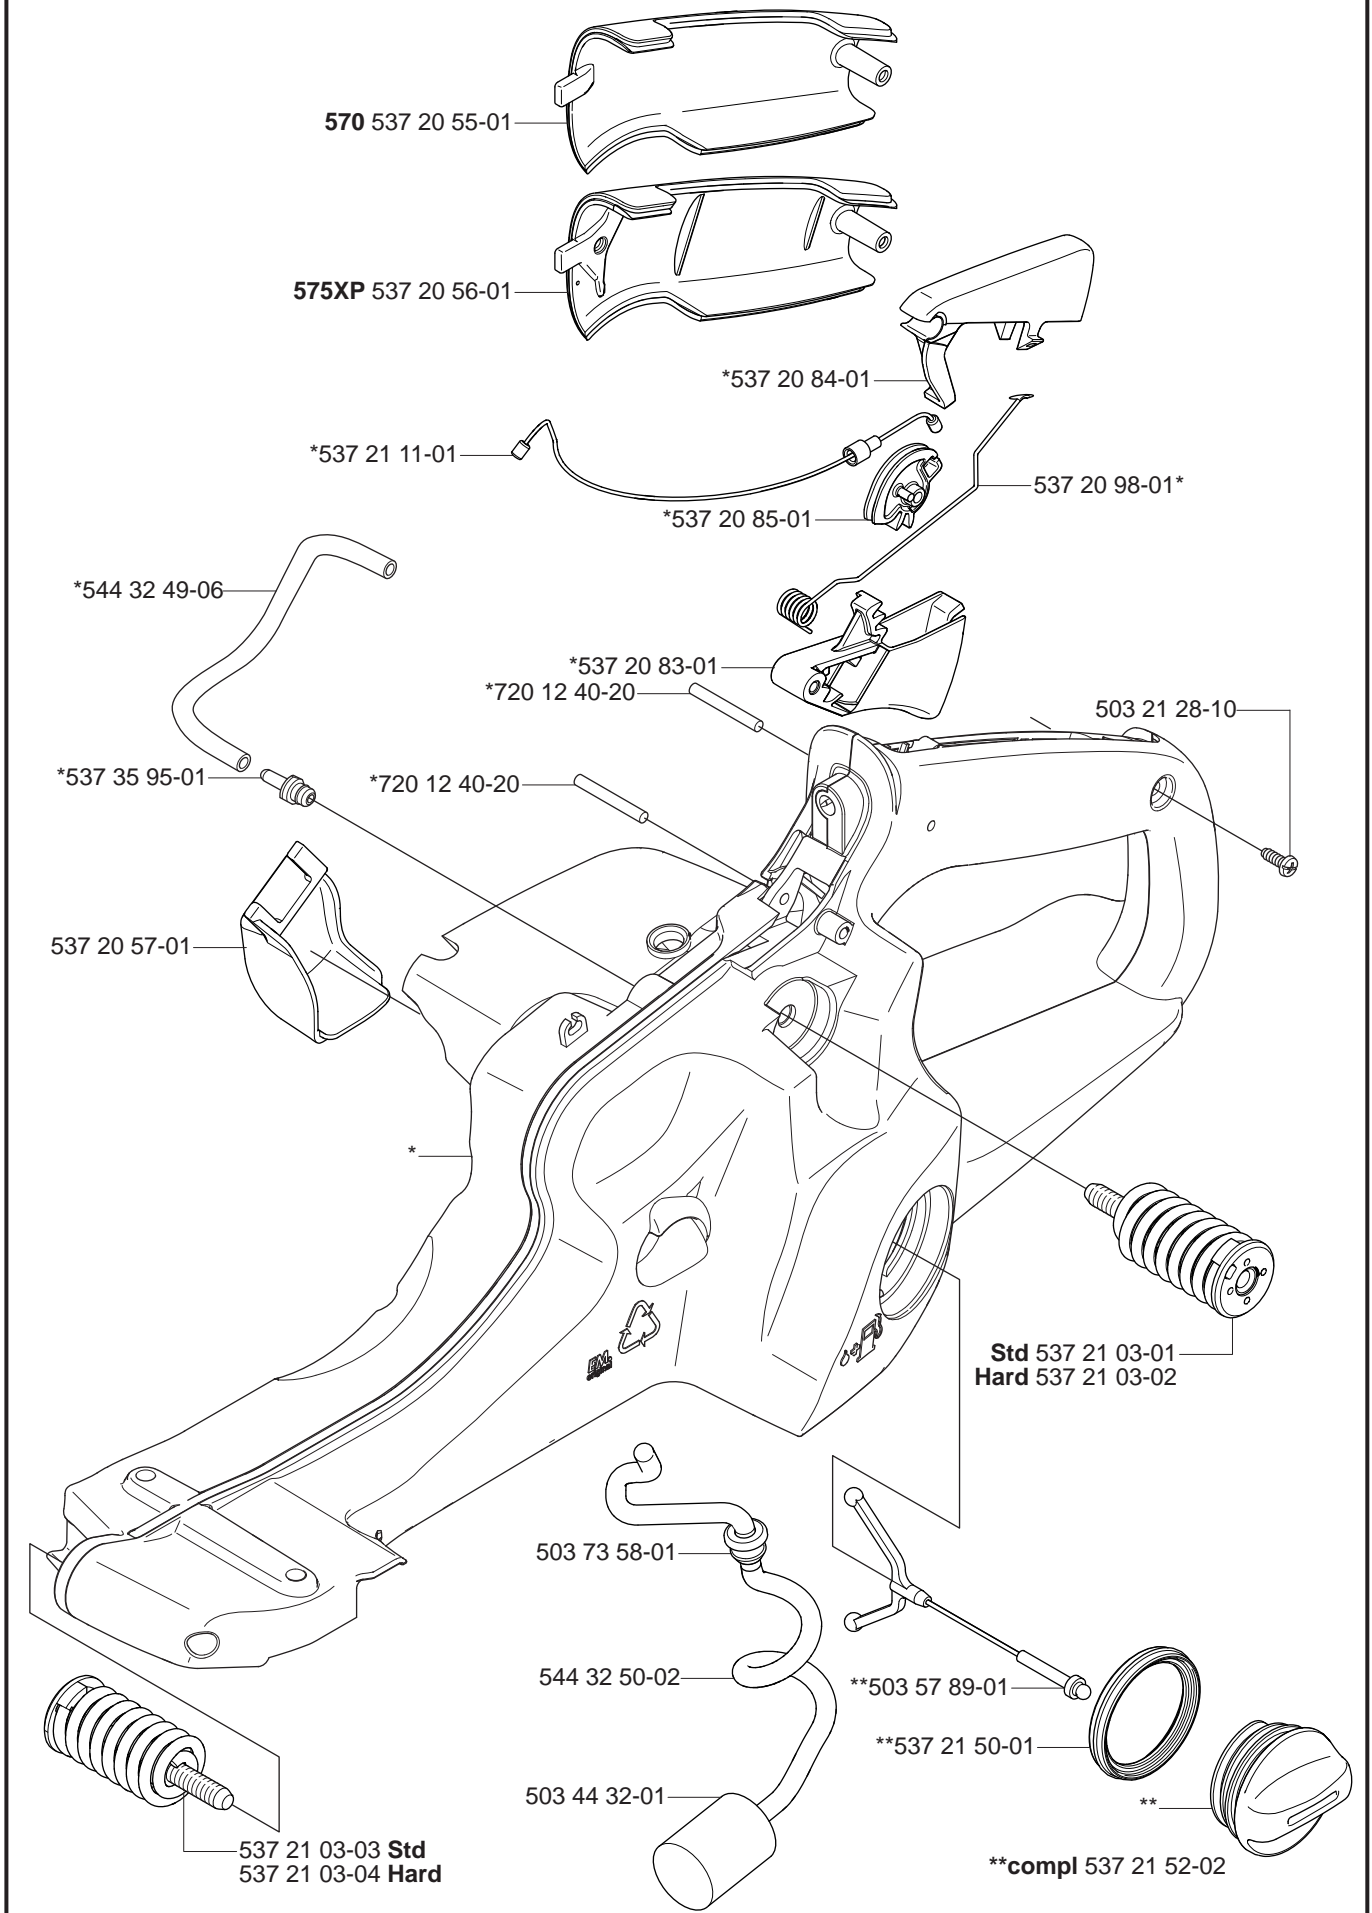

****compl 537 03 62-05 (3/8"x7T)**
****compl 537 03 62-06 (3/8"x8T)**

C *compl 537 20 29-02

D

E *compl 537 21 25-01

503 98 74-01*

E *compl 537 21 25-02

503 98 74-01*

F

G *compl 537 20 67-01

H *compl 537 25 45-02 570

H

*compl 537 25 41-02 575XP

J

*compl 537 20 59-01

*compl 537 20 89-01 WA

K *compl 537 21 35-04

M *compl 537 20 93-04

M *compl 537 20 93-02
Correction 537 20 93-04

N *compl 537 30 61-02

P

*compl 544 19 98-01 ZAMA C1M-EL28

ZAMA C1M-EL28

2 537 38 56-01
Packningssats
Set of gaskets
Dichtungssatz
Jeu de joints
Juego de juntas