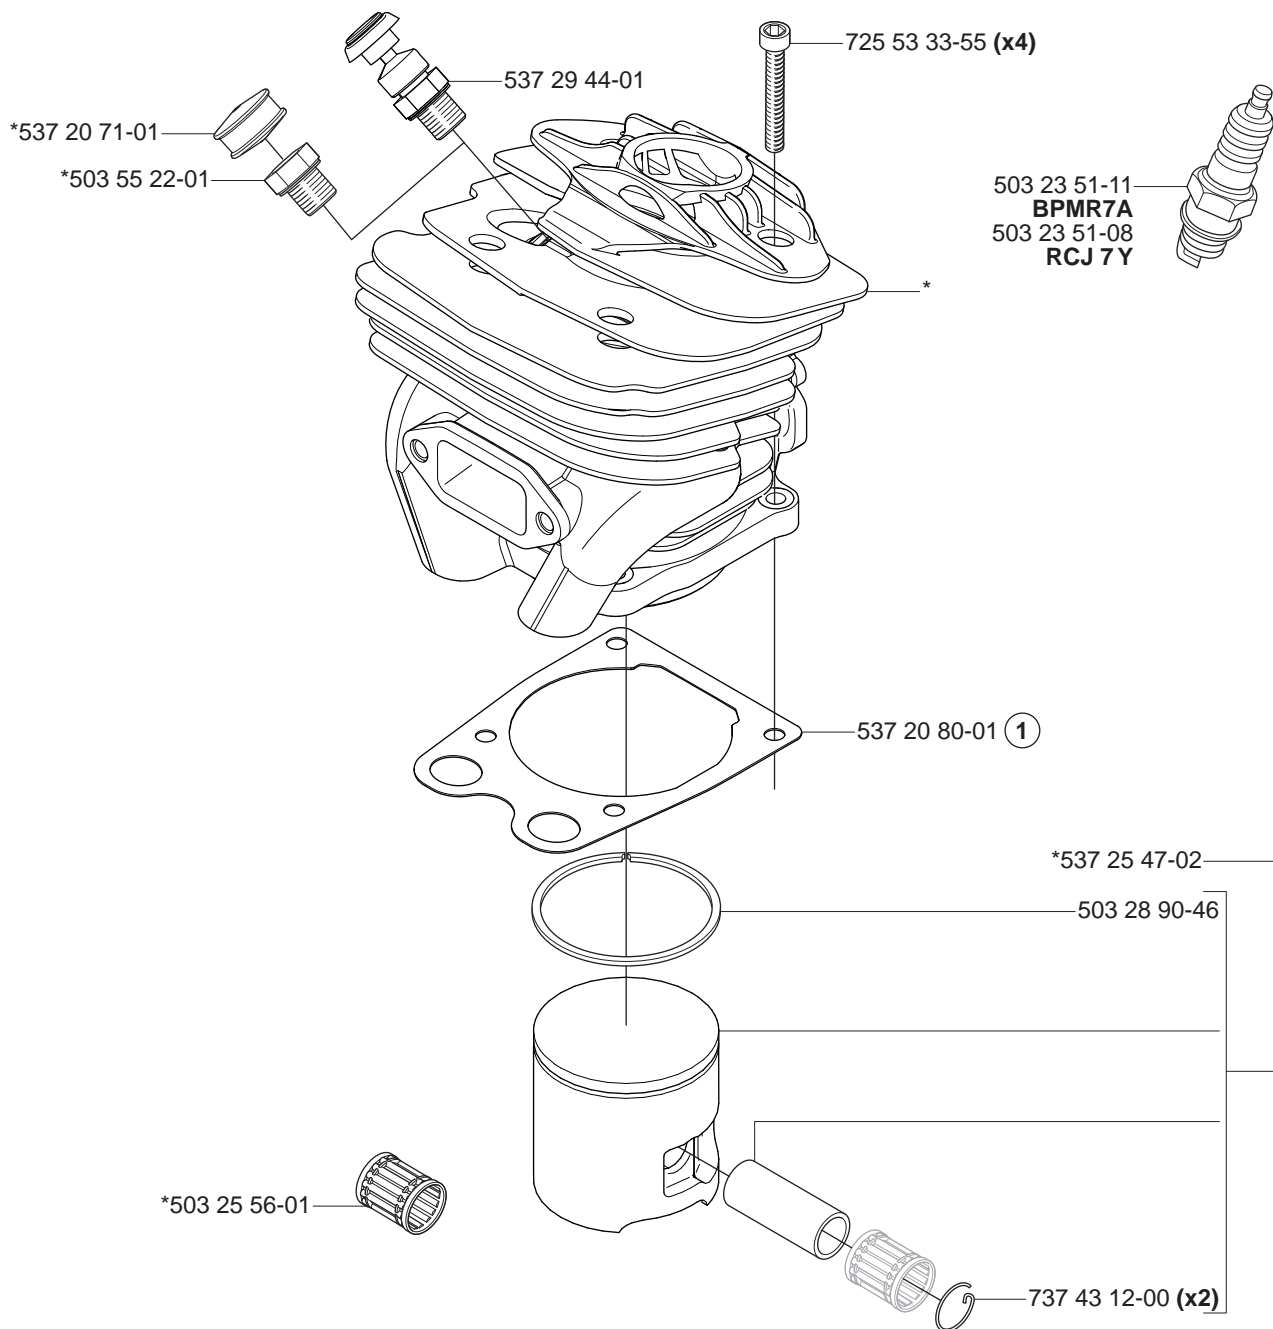

IPL, 575 XP, 570, 575 XP EPA, 570 EPA, 2007-01, 501 00 12-01

575 XP

570

575 XP EPA

570 EPA

Spare parts

Ersatzteile

Pièces détachées

****compl 537 03 62-05 (3/8"x7T)**
****compl 537 03 62-06 (3/8"x8T)**

C *compl 537 20 29-02

D

E *compl 537 21 25-01

503 98 74-01*

E *compl 537 21 25-02

503 98 74-01*

F

G *compl 537 20 67-01

H *compl 537 25 45-02 570

H

*compl 537 25 41-02 575XP

J

*compl 537 20 59-01

*compl 537 20 89-01 WA

K *compl 537 21 35-04

M *compl 537 20 93-04

M *compl 537 20 93-02
Correction 537 20 93-04

N *compl 537 30 61-02

P

*compl 544 19 98-01 ZAMA C1M-EL28

ZAMA C1M-EL28

2 537 38 56-01
Packningssats
Set of gaskets
Dichtungssatz
Jeu de joints
Juego de juntas