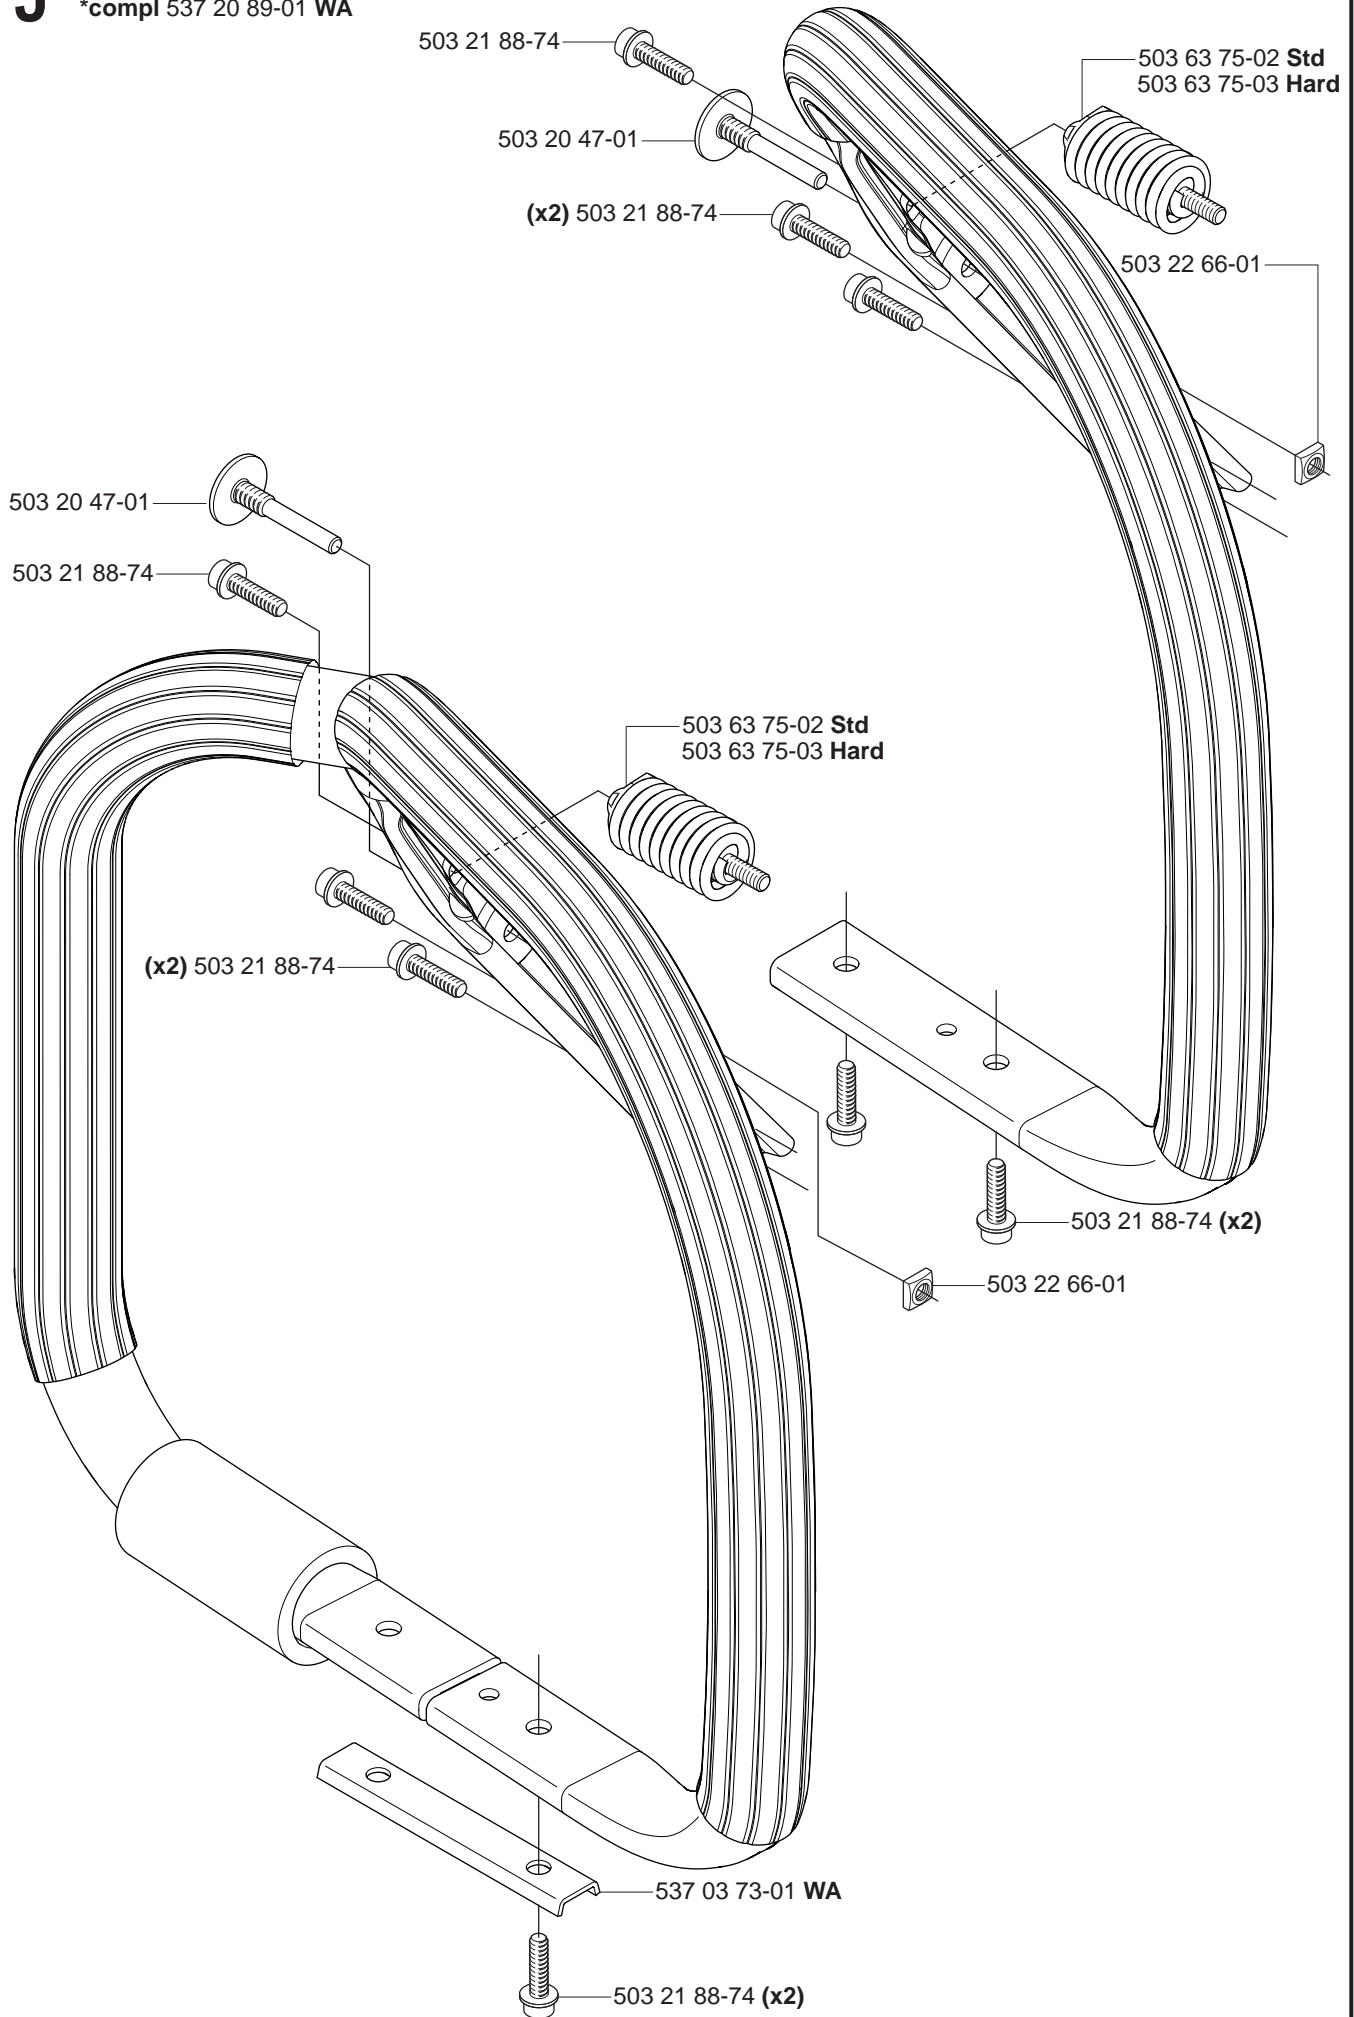

****compl 537 03 62-05 (3/8"x7T)**
****compl 537 03 62-06 (3/8"x8T)**

C *compl 537 20 29-02

D

E *compl 537 21 25-01

503 98 74-01*

E *compl 537 21 25-02

503 98 74-01*

F

G *compl 537 20 67-01

H *compl 537 25 45-02 570

H

*compl 537 25 41-02 575XP

J

*compl 537 20 59-01

*compl 537 20 89-01 WA

K *compl 537 21 35-04

M *compl 537 20 93-04

M *compl 537 20 93-02
Correction 537 20 93-04

N *compl 537 30 61-02

P

*compl 544 19 98-01 ZAMA C1M-EL28

ZAMA C1M-EL28

2 537 38 56-01
Packningssats
Set of gaskets
Dichtungssatz
Jeu de joints
Juego de juntas