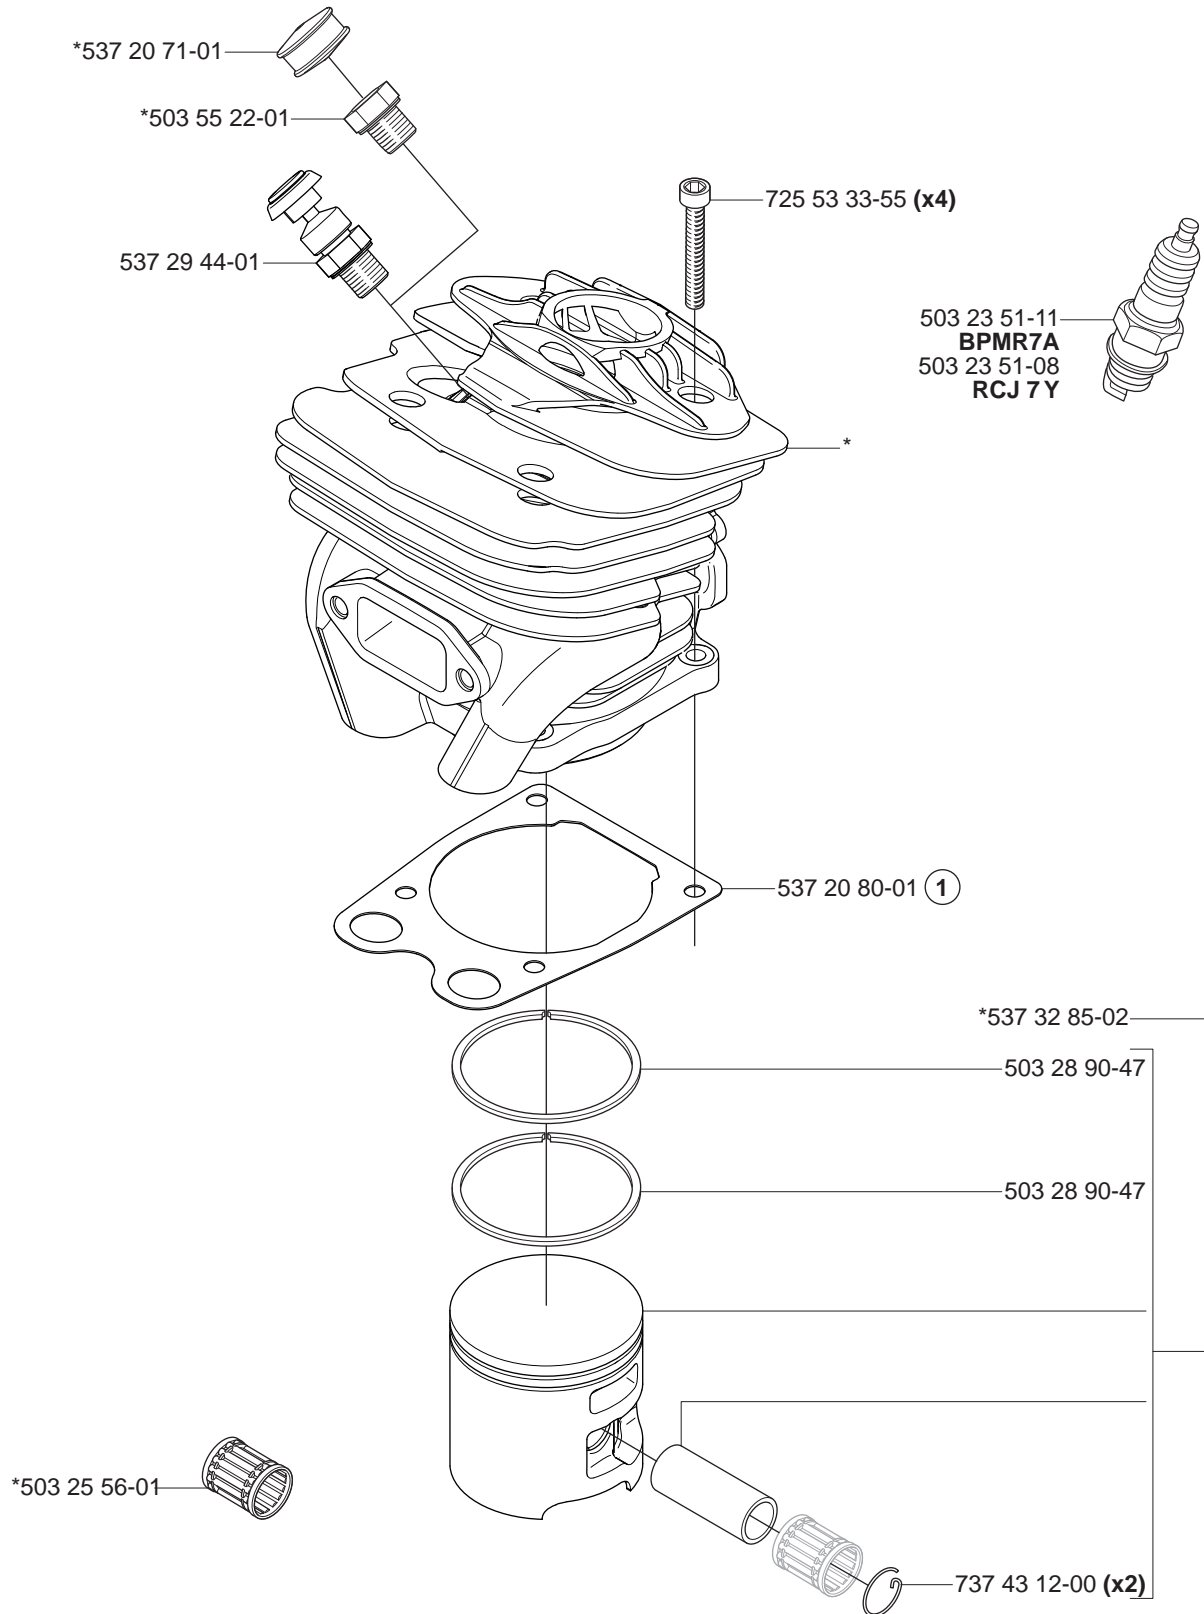

****compl 537 03 62-05 (3/8"x7T)**
****compl 537 03 62-06 (3/8"x8T)**

C *compl 537 20 29-02

D

E *compl 537 21 25-01

503 98 74-01*

E *compl 537 21 25-02

503 98 74-01*

F

G *compl 537 20 67-01

H *compl 537 25 45-02 570

H

*compl 537 25 41-02 575XP

J

*compl 537 20 59-01

*compl 537 20 89-01 WA

K *compl 537 21 35-04

M *compl 537 20 93-04

M *compl 537 20 93-02
Correction 537 20 93-04

N *compl 537 30 61-02

P

*compl 544 19 98-01 ZAMA C1M-EL28

ZAMA C1M-EL28

2 537 38 56-01
Packningssats
Set of gaskets
Dichtungssatz
Jeu de joints
Juego de juntas