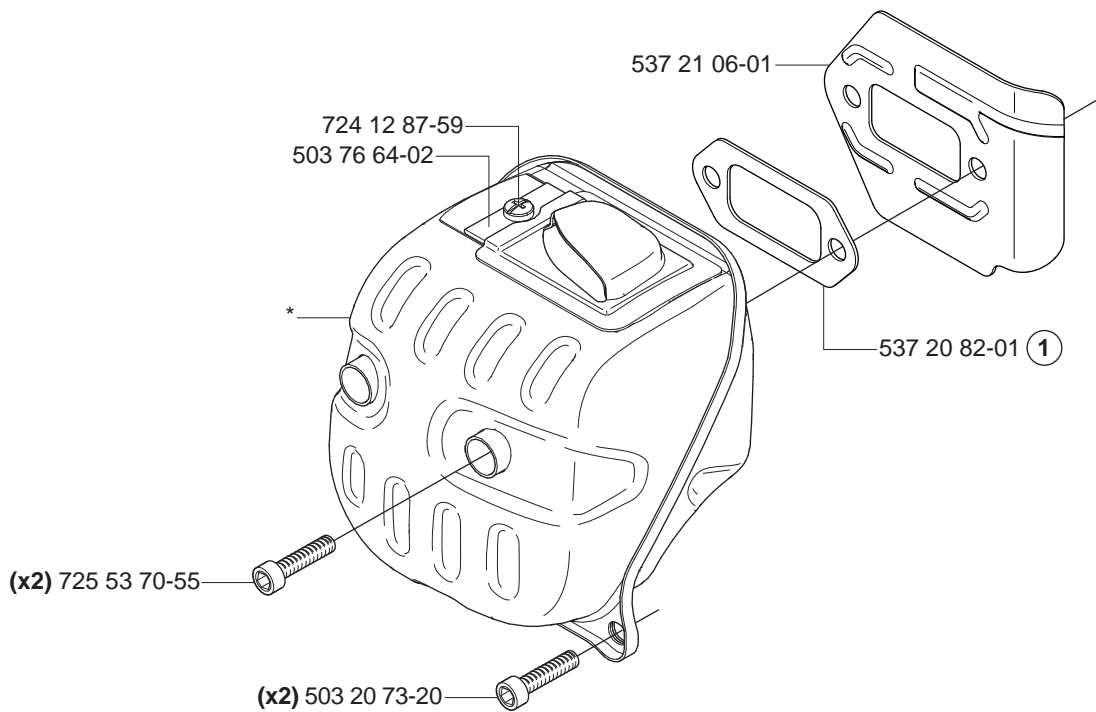

G *compl 537 20 67-01