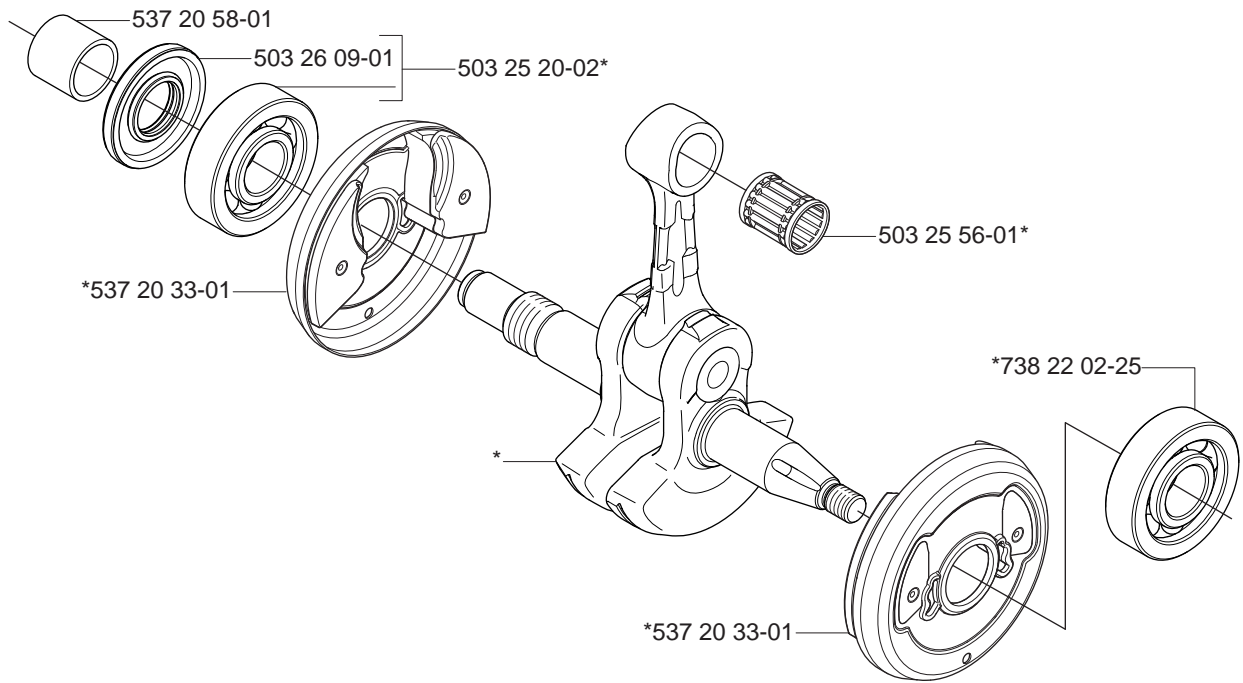

****compl 537 03 62-05 (3/8"x7T)**
****compl 537 03 62-06 (3/8"x8T)**

C *compl 537 20 29-02

D

E *compl 537 21 25-01

503 98 74-01*

E *compl 537 21 25-02

503 98 74-01*

F

M *compl 537 20 93-04

M *compl 537 20 93-02
Correction 537 20 93-04

N *compl 537 30 61-02

P

*compl 544 19 98-01 ZAMA C1M-EL28

ZAMA C1M-EL28

2 537 38 56-01
Packningssats
Set of gaskets
Dichtungssatz
Jeu de joints
Juego de juntas