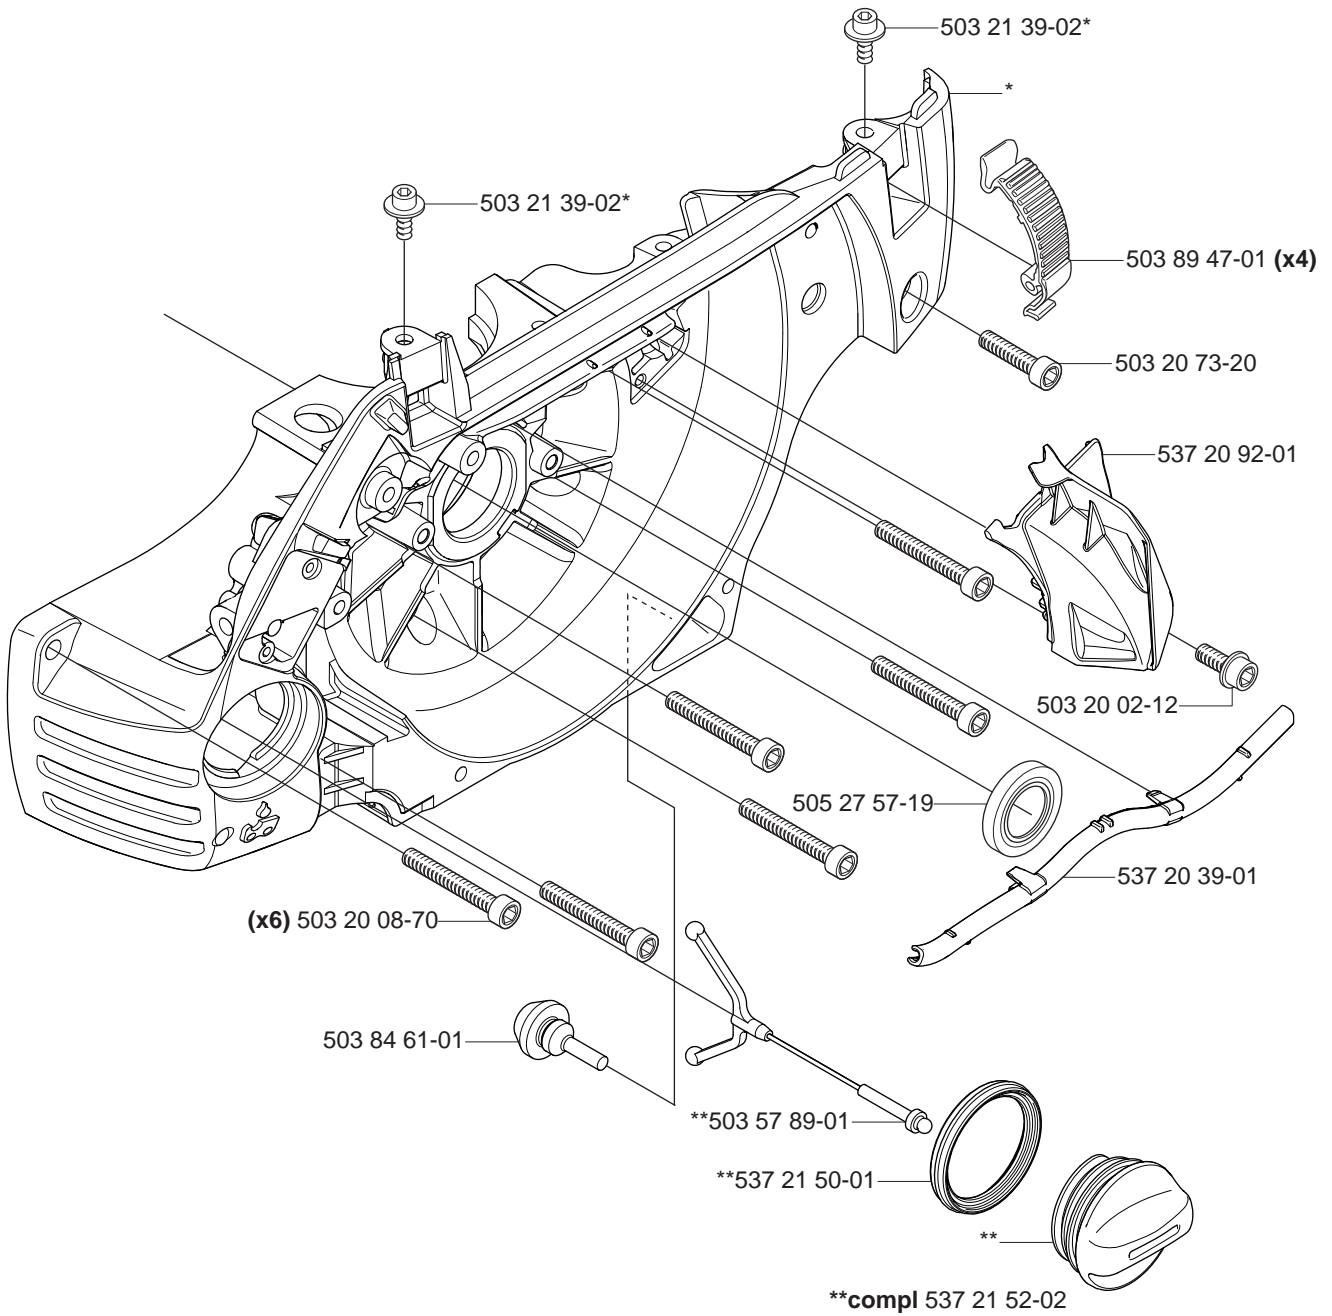

****compl 537 03 62-05 (3/8"x7T)**
****compl 537 03 62-06 (3/8"x8T)**

C *compl 537 20 29-02

D

E *compl 537 21 25-01

503 98 74-01*

E *compl 537 21 25-02

503 98 74-01*

F

G *compl 537 20 67-01

H *compl 537 25 45-02 570

H

*compl 537 25 41-02 575XP

J

*compl 537 20 59-01

*compl 537 20 89-01 WA

K *compl 537 21 35-04

M *compl 537 20 93-04

M *compl 537 20 93-02
Correction 537 20 93-04

N *compl 537 30 61-02

P

*compl 544 19 98-01 ZAMA C1M-EL28

ZAMA C1M-EL28

2 537 38 56-01
Packningssats
Set of gaskets
Dichtungssatz
Jeu de joints
Juego de juntas