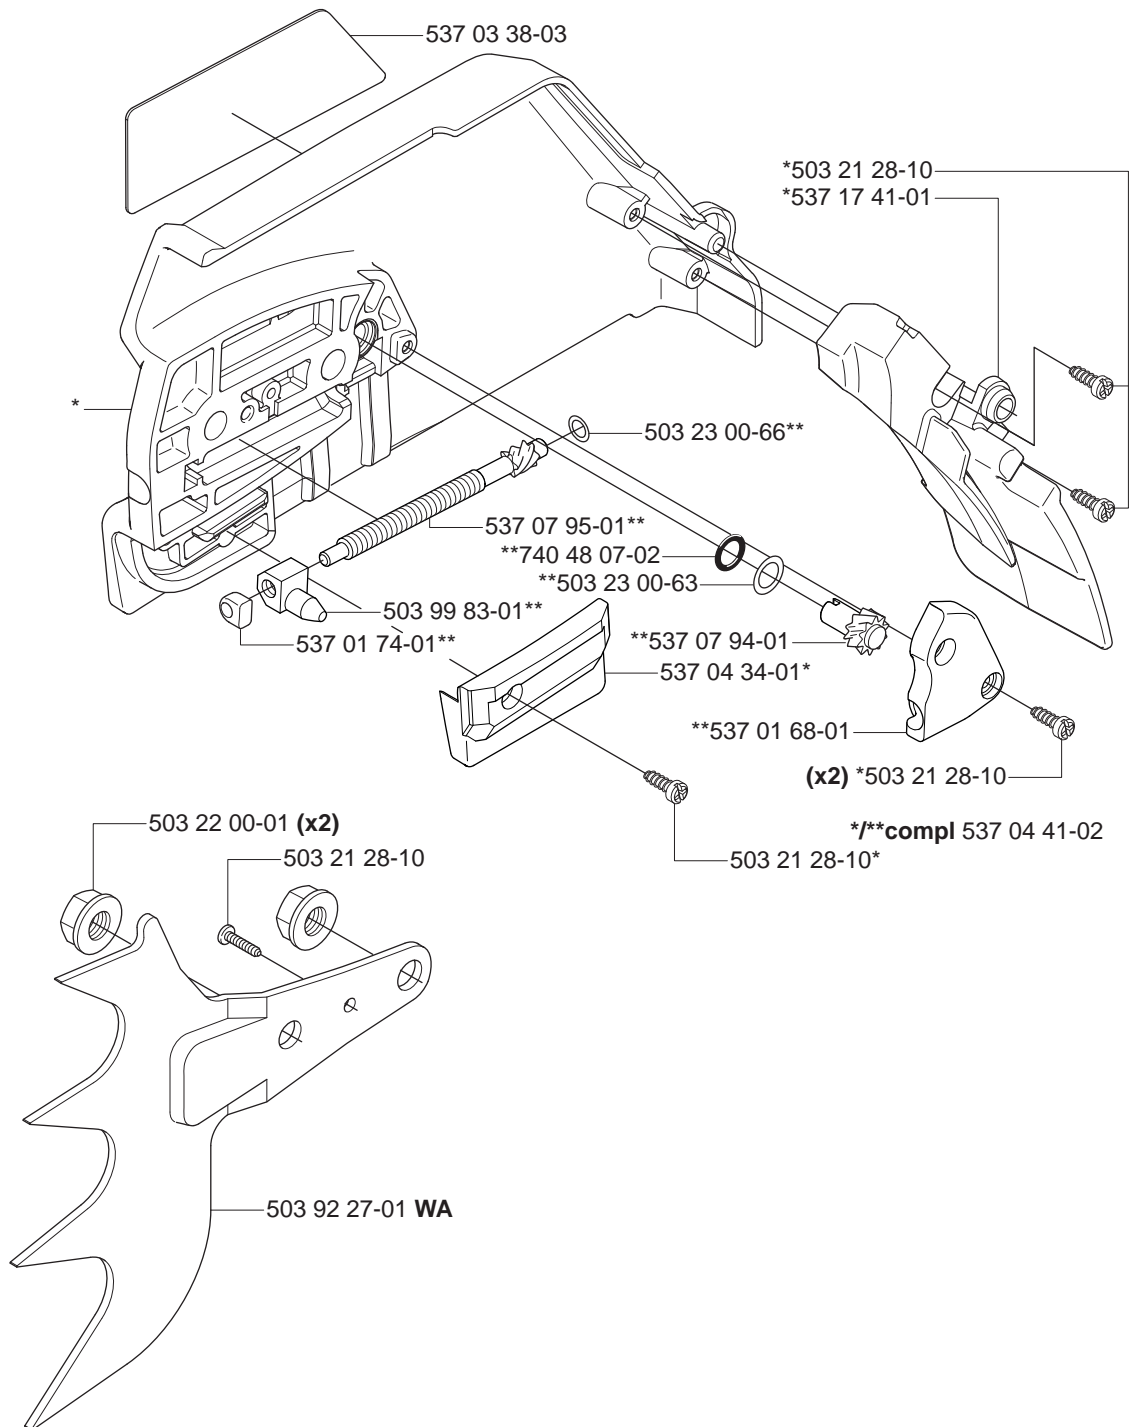

IPL, 575 XP, 570, 575 XP EPA, 570 EPA, 2007-01, 501 00 12-01

575 XP

570

575 XP EPA

570 EPA

Spare parts

Ersatzteile

Pièces détachées

Reserve onderdelen

Repuestos

Reservdelar

501 00 12-01

A

*compl 537 33 10-01 WA

A *compl 537 03 35-01 Std

B

****compl 537 03 62-05 (3/8"x7T)**
****compl 537 03 62-06 (3/8"x8T)**

C *compl 537 20 29-02

D

E *compl 537 21 25-01

503 98 74-01*

E *compl 537 21 25-02

503 98 74-01*

F

G *compl 537 20 67-01

H *compl 537 25 45-02 570

H

*compl 537 25 41-02 575XP

J

*compl 537 20 59-01

*compl 537 20 89-01 WA

K *compl 537 21 35-04